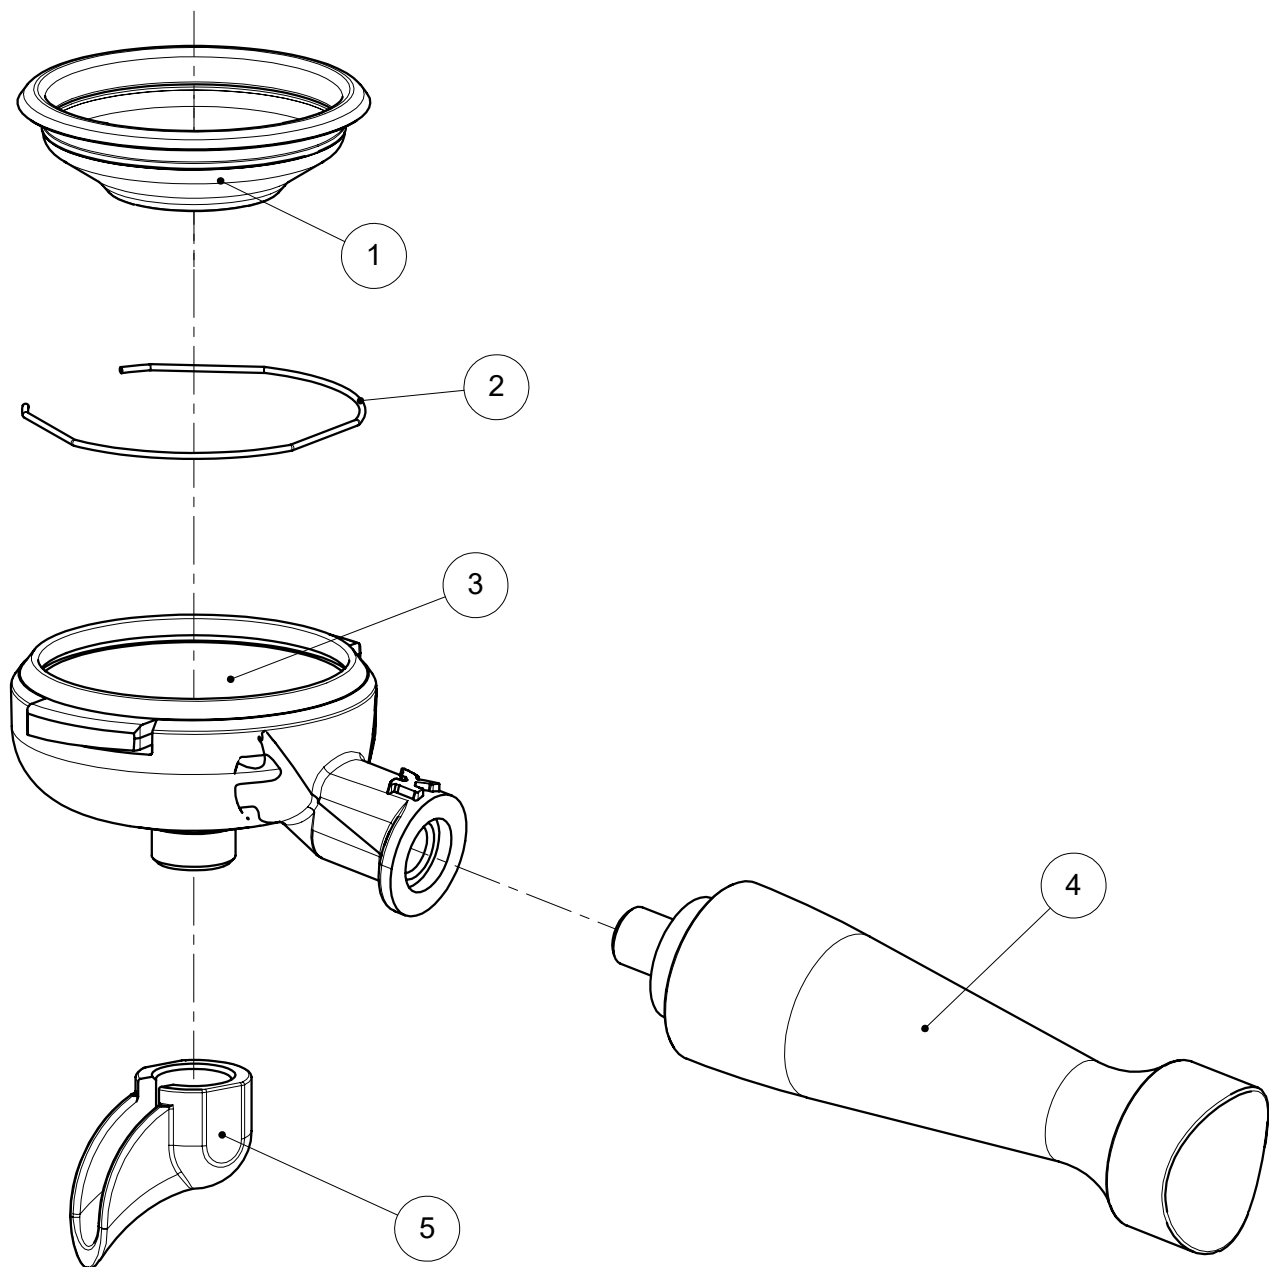

B6-PORTAFILTRO ASSIEME
FILTER HOLDER ASSEMBLY

Cod.	Descrizione	Description	Cod.
1	Filtro 1 tazza standard 7 g altezza 21,5 mm	Filter 1 cup - standard - 7 g 21,5 mm high	01796035
1	Filtro 1 tazza 9 g altezza 25 mm	Filter 1 cup - 9 g 25 mm high	00065035
2	Molla fermafiltro	Retaining clip	01304035
3	Corpo portafiltro standard cromo	Filter holder - standard - chromed	02152021
4	Manopola legno	Wooden handle	06126014
5	Beccuccio 1 tazza	Outlet 1 cup	03432021