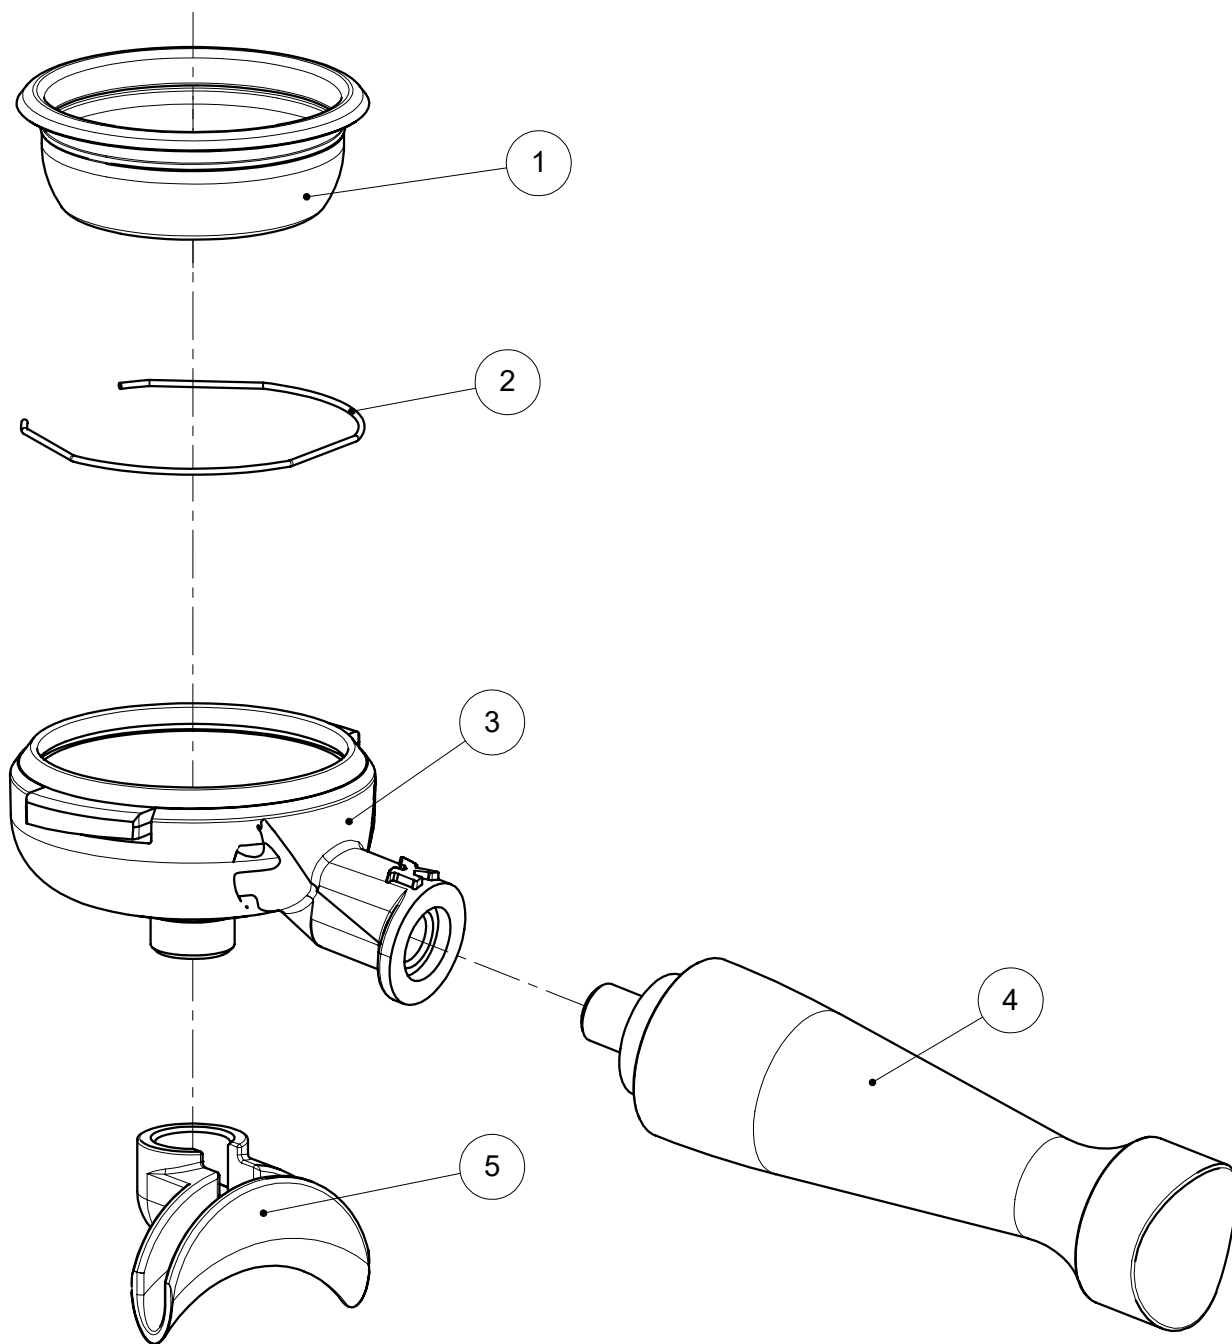

ELEKTRA SPARE PARTS CATALOGUE

BELLE EPOQUE 2GR

P1 – P1C – P1R

MODEL SINCE 7-2018

A1) GRUPPO EROGATORE ASSIEME
DELIVERY UNIT ASSEMBLY

A1-GRUPPO EROGATORE ASSIEME
DELIVERY UNIT ASSEMBLY

Pos.	Descrizione	Description	Cod.
1	Tappo cromo	Cap chromed	00921021
1	Tappo ottone lucido	Cap polished brass	00921019
2	Guarnizione tenuta tappo	Gasket cap	01228035
3	Corpo cromo	Delivery unit chromed	01452021
3	Corpo ottone lucido	Delivery unit polished brass	01452019
4	Vite M5x10	Screw M5x10	00122035
5	Vite M4x6 inox	Screw M4x6 inox	00123035
5	Vite M4x6 ottone lucido	Screw M4x6 polished brass	00123026
6	Guarnizione campana	Bell gasket	01204035
7	Campana cromo	Bell chromed	02151021
7	Campana ottone lucido	Bell polished brass	02151019
8	Guarnizione sottocoppa	Filter holder gasket	01917035
9	Massello	Shower holder	01252014
10	Filtro doccia standard	Standard shower filter	01208035
10	Filtro doccia competition	Competition shower filter	06019035
11	Vite M5x16	Screw M5x16	01206035
12	Vite M4x12	Screw M4x12	00114035
13	Pilota elettrovalvola 3 vie	3 ways solenoid valve pilot	06065035
14	Guarnizione elettrovalvola	Solenoid valve pilot gasket	00112035
	Kit cialda	Pod kit	02367034

B5- PORTAFILTRO ASSIEME
FILTER HOLDER ASSEMBLY

Cod.	Descrizione	Description	Cod.
1	Filtro 2 tazze standard 14 g altezza 24 mm	Filter 2 cups - standard - 14 g 24 mm high	00066035
1	Filtro 2 tazze 21 g altezza 28 mm solo per portafiltro codice 03463035	Filter 2 cups - 21 g 28 mm high only for filter holder code 03463035	06054035
2	Molla fermafiltro	Retaining clip	01304035
3	Corpo portafiltro standard cromo	Filter holder - standard - chromed	02152021
3	Corpo portafiltro 21g - cromo solo per filtro codice 06054035	Filter holder 21g - chromed only for filter code 06054035	03463035
4	Manopola legno	Wooden handle	06126014
5	Beccuccio 2 tazze	Outlet 2 cups	03431021