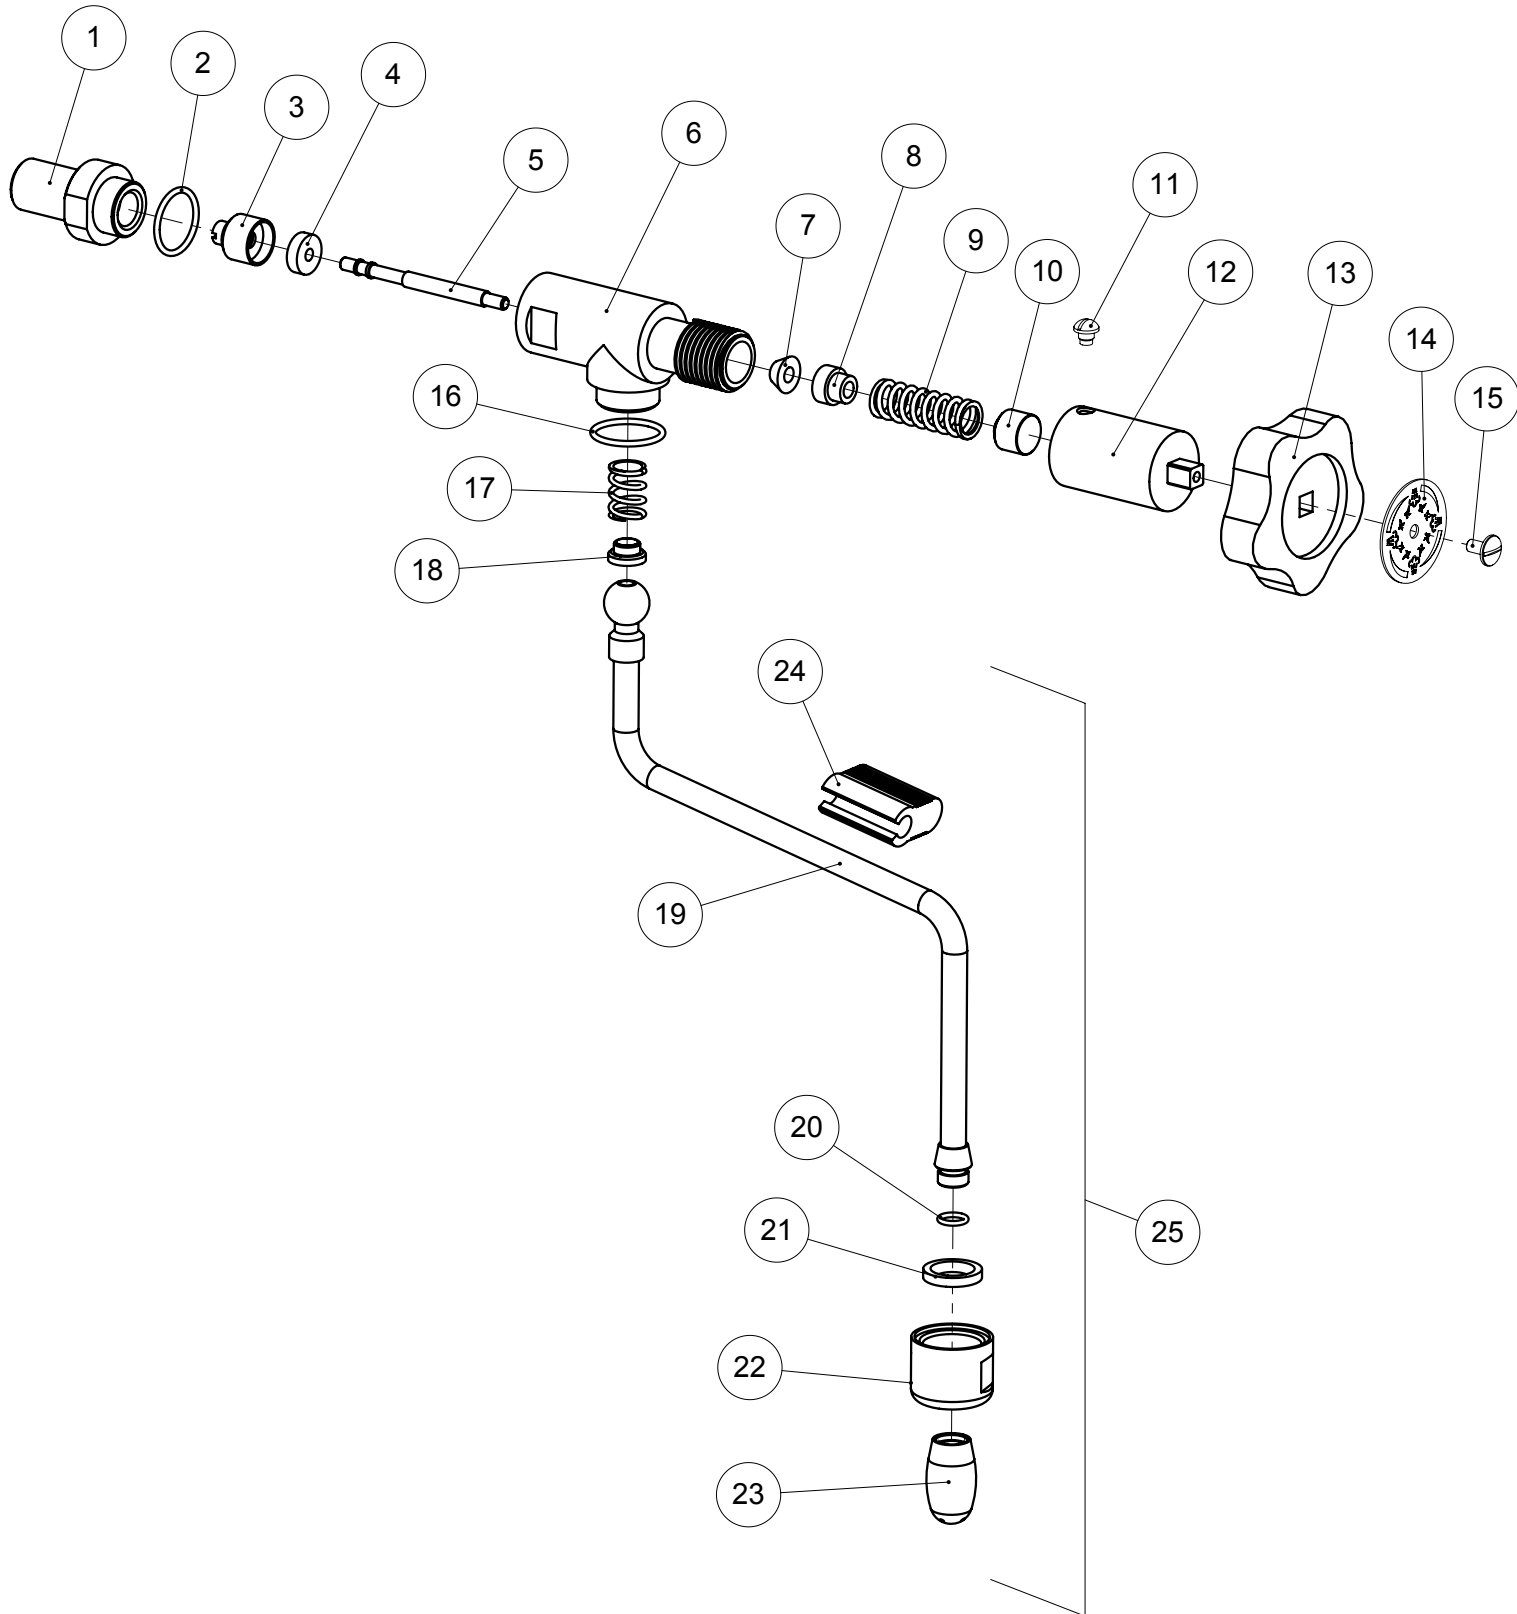

C12) RUBINETTO VAPORE ASSIEME
STEAM VALVE ASSEMBLY

C12-RUBINETTO VAPORE ASSIEME
STEAM VALVE ASSEMBLY

Pos.	Descrizione	Description	Cod.
1	Testa cromo	Valve base chromed	00954021
1	Testa ottone lucido	Valve base polished brass	00954019
2	Guarnizione testa	Base gasket	00956035
3	Portaguarnizione	Gasket seat	00042014
4	Guarnizione tenuta	Gasket	02862035
5	Tirante	Shaft	00048014
6	Corpo cromo	Body chromed	01891021
6	Corpo ottone lucido	Body polished brass	01891019
7	Guarnizione tirante	Shaft gasket	01178035
8	Guidamolla	Spring guide	00045014
9	Molla	Spring	01189035
10	Testina tirante	Head shaft	00047014
11	Vite fermo lucida	Screw polished	00952015
12	Ghiera cromo	Handle adapter chromed	00948021
12	Ghiera ottone lucido	Handle adapter polished brass	00948019
13	Manopola radica	Handle – brierwood	01898035
14	Targa gialla	Disc - yellow	03961030
15	Vite M4X8 lucida	Screw M4x8 polished	01952015
16	Guarnizione boccola	Bushing gasket	01888035
17	Molla snodo	Joint spring	01912035
18	Bussola snodo	Joint seat	01913014
19	Canna vapore	Steam wand	00439011
20	Guarnizione spruzzatore	Nozzle gasket	06004035
21	Guarnizione snodo	Joint gasket	02265035
22	Boccola snodo cromo	Joint nut chromed	00946021
22	Boccola snodo ottone lucido	Joint nut polished brass	00946019
22	Spruzzatore vapore fori diametro 1.0	Steam nozzle holes diameter 1.0	03919015
23	Spruzzatore vapore fori diametro 1.5	Steam nozzle holes diameter 1.5	00448014
24	Protezione	Handle insulation	01964035
25	Canna vapore assieme cromo	Steam wand chromed assembly	02203039
25	Canna vapore assieme ottone lucido	Steam wand polished brass assembly	02203038
	Kit guarnizioni	Gasket kit	02200034