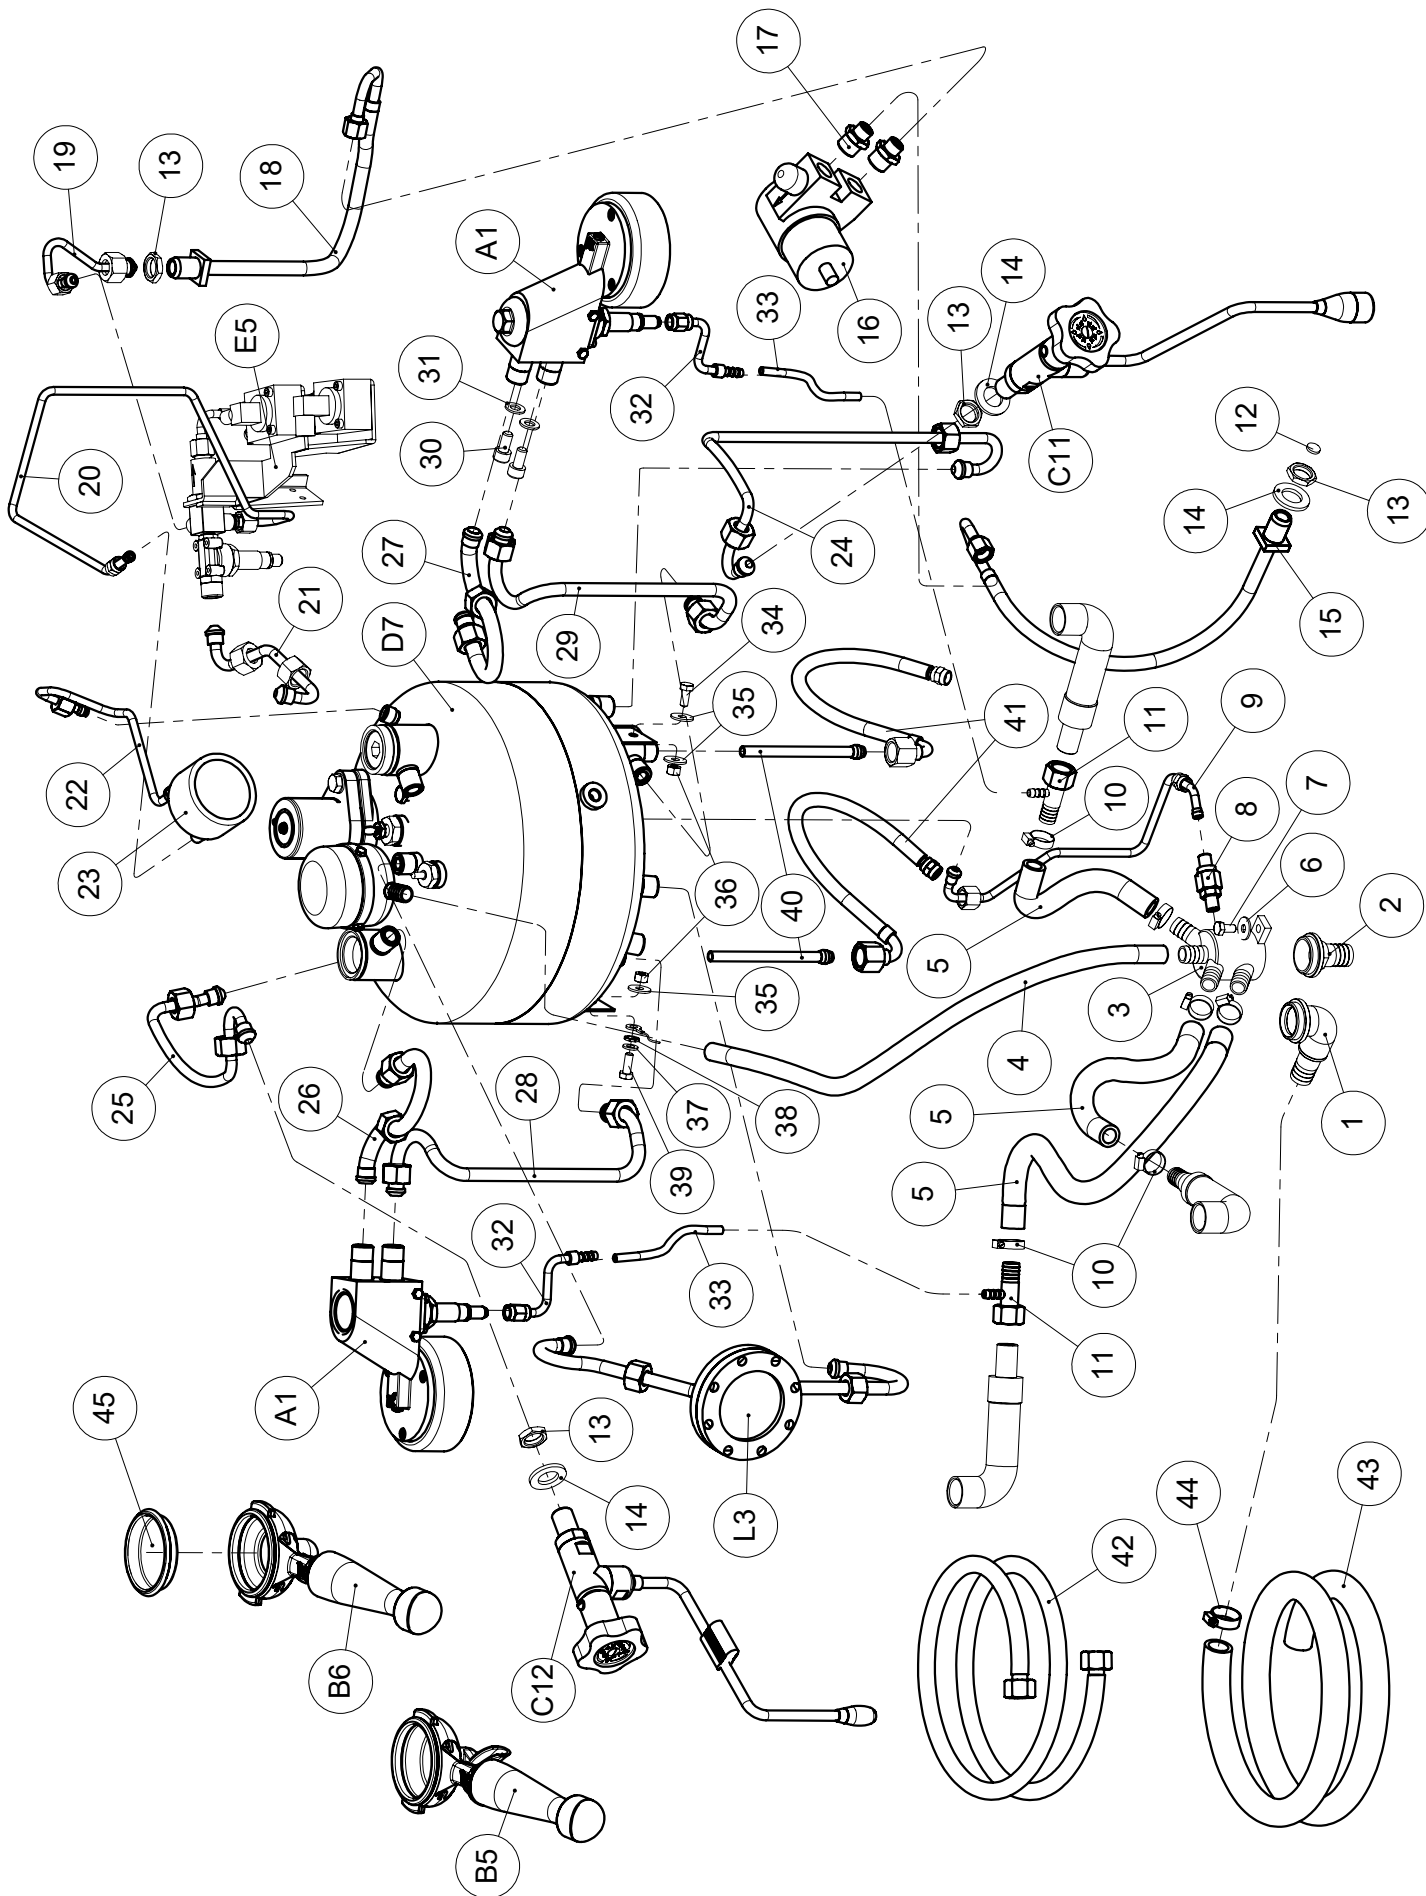

BELLE EPOQUE
VERTICALE 2GR

U10) COMPONENTI IDRAULICI
HYDRAULIC COMPONENTS

**ARTICOLI - ARTICLES: P1,P1C
BELLE EPOQUE 2GR**

U10-COMPONENTI IDRAULICI
HYDRAULIC COMPONENTS