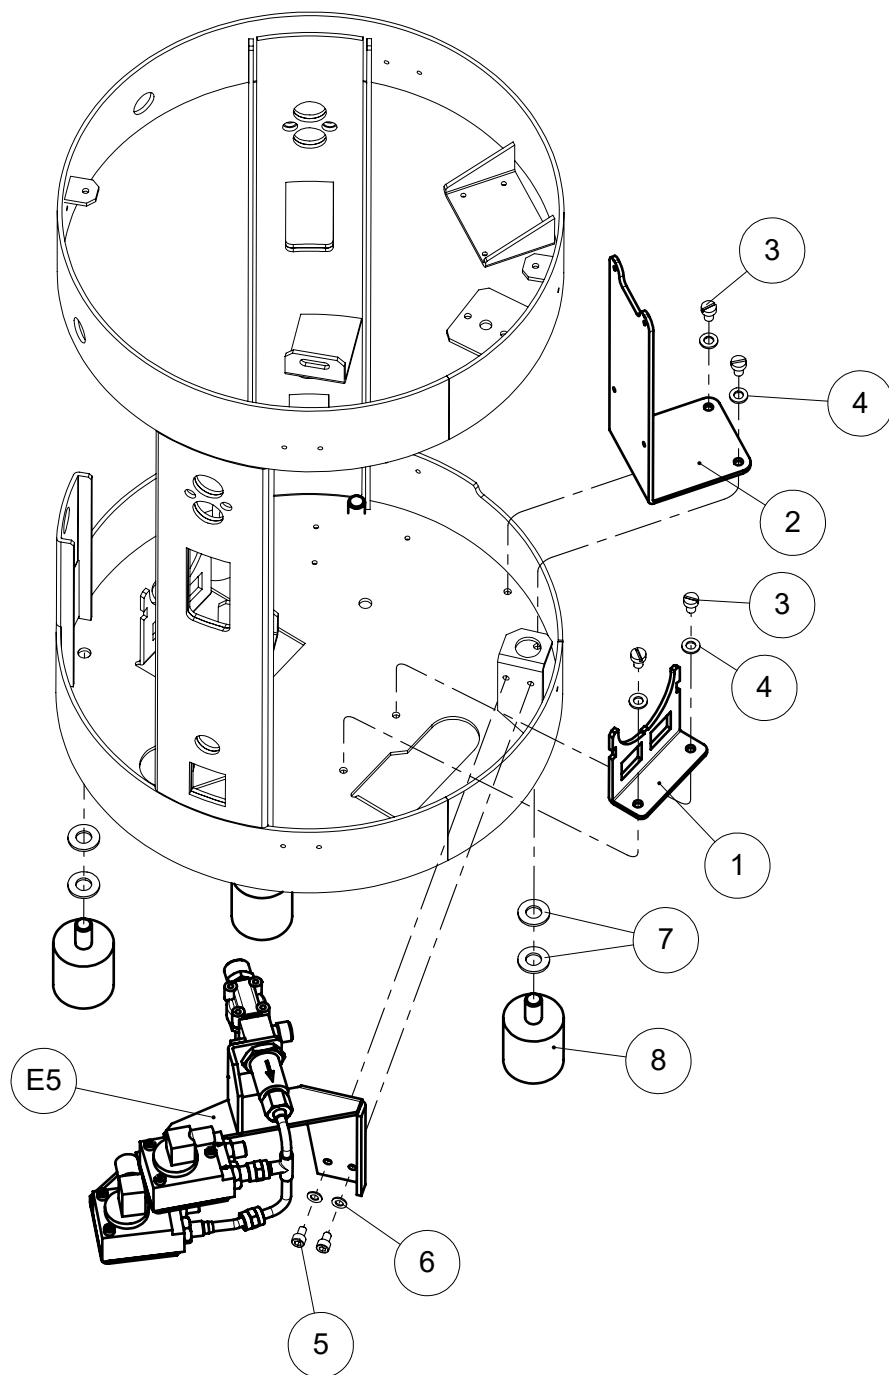

Aggiornamento 07/04/17	Updated 07/04/17	
------------------------	------------------	--

**ARTICOLI – ARTICLES : P1,P1C
BELLE EPOQUE 2GR**

E5-ENTRATA ACQUA ASSIEME
WATER ENTRY ASSEMBLY

Pos.	Descrizione	Description	Cod.
1	Valvola non ritorno	Nonreturn valve	00330034
2	Controdado M18x1	Lock nut M18x1	00031014
3	Staffa entrata acqua	Water entry bracket	05011042
4	Raccordo 4 vie	Manifold fitting – 4 ways	02692014
5	Controdado 1/8	Lock nut 1/8	00637014
6	Filtro inox Ø8.5	Filter – inox Ø8.5	06091035
7	Pilota elettrovalvola 2 vie	Solenoid valve pilot – 2 ways	06066035
8	Riduzione 3/8-1/8	Adapter 3/8 – 1/8	01288014
9	Canna da valvola non ritorno a contatori volumetrici	Pipe from nonreturn valve to flow meters	02700011
10	Riduzione 1/4-1/8	Adapter 1/4 - 1/8	01289014
11	Filtro inox Ø12	Filter – inox Ø12	01340035
12	Contatore volumetrico	Flow meter	06050014
13	Vite M4x30	Screw M4x30	02458035

F2-CENTRALINA DI CONTROLLO
CONTROL BOX

Pos.	Descrizione	Description	Cod.
1	Vite 3x16	Screw 3x16	03481035
2	Base + coperchio	Electronic box	03222014
3	Batteria tampone	Buffer battery	03338035
4	Vite 3x6	Screw 3x6	03494035
5	Scheda elettronica	Electronic card	03659035

ARTICOLI: P1,P1C
BELLE EPOQUE 2GR
ARTICLES: P1,P1C
BELLE EPOQUE 2GR

L3-LIVELLO OBLO' ASSIEME
ROUND WATER GAUGE ASSEMBLY

Pos.	Descrizione	Description	Cod.
1	Supporto oblò	Water gauge support	02695031
2	Guarnizione	Gasket	00543035
3	Vetro	Glass	00544035
4	Ghiera ottone lucido	Ring – polished brass	00899019
4	Ghiera cromo	Ring – chrome	00899021
5	Vite M4x16 ottone lucido	Screw M4x16 – polished brass	00680026
5	Vite M4x16 inox	Screw M4x16 – inox	01983035