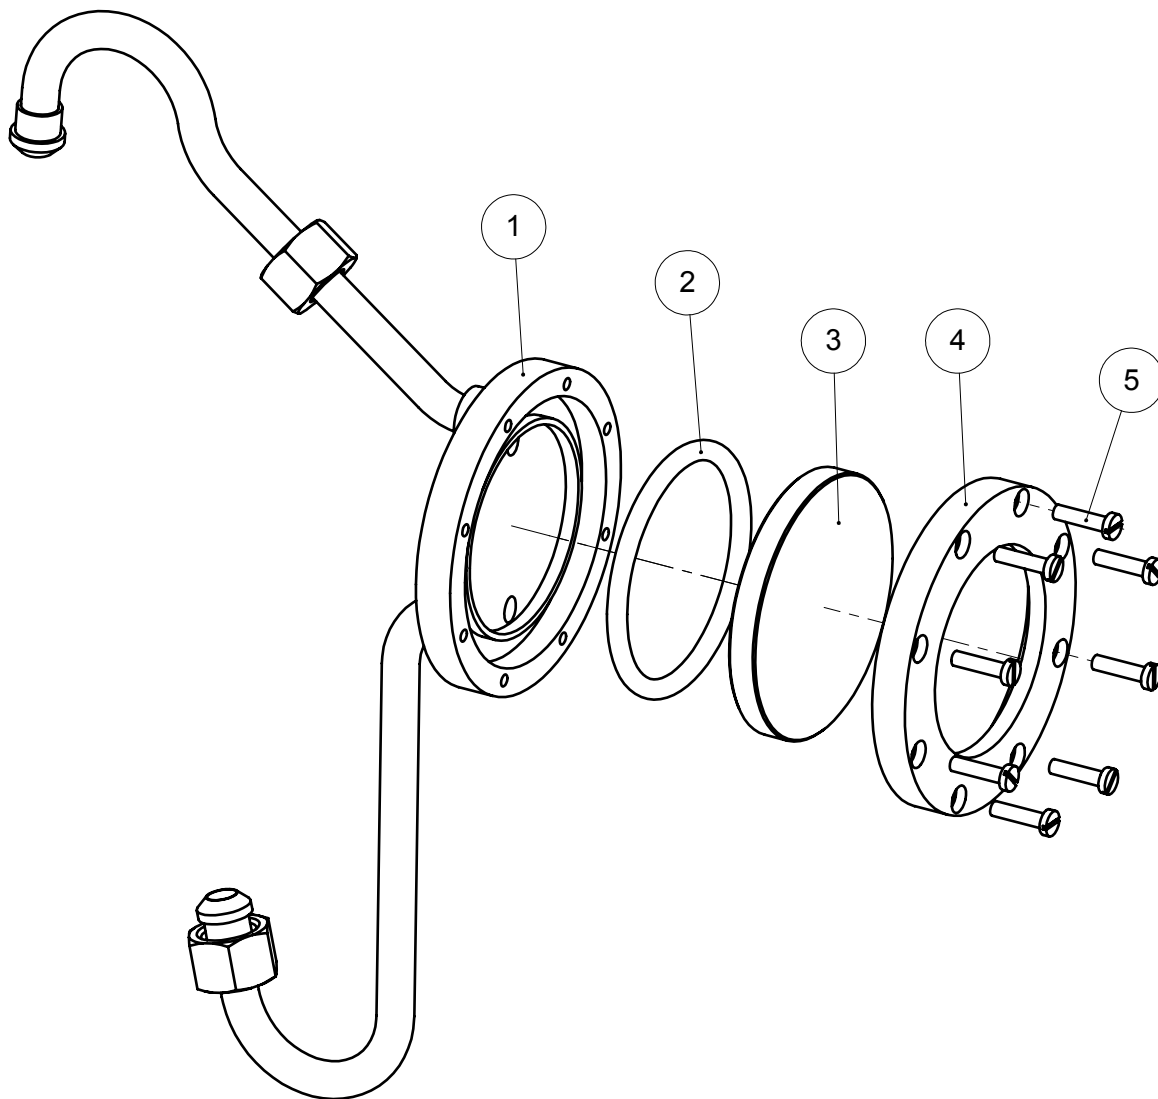

ARTICOLI: P1,P1C
BELLE EPOQUE 2GR
ARTICLES: P1,P1C
BELLE EPOQUE 2GR

L3-LIVELLO OBLO' ASSIEME
ROUND WATER GAUGE ASSEMBLY

Pos.	Descrizione	Description	Cod.
1	Supporto oblò	Water gauge support	02695031
2	Guarnizione	Gasket	00543035
3	Vetro	Glass	00544035
4	Ghiera ottone lucido	Ring – polished brass	00899019
4	Ghiera cromo	Ring – chrome	00899021
5	Vite M4x16 ottone lucido	Screw M4x16 – polished brass	00680026
5	Vite M4x16 inox	Screw M4x16 – inox	01983035