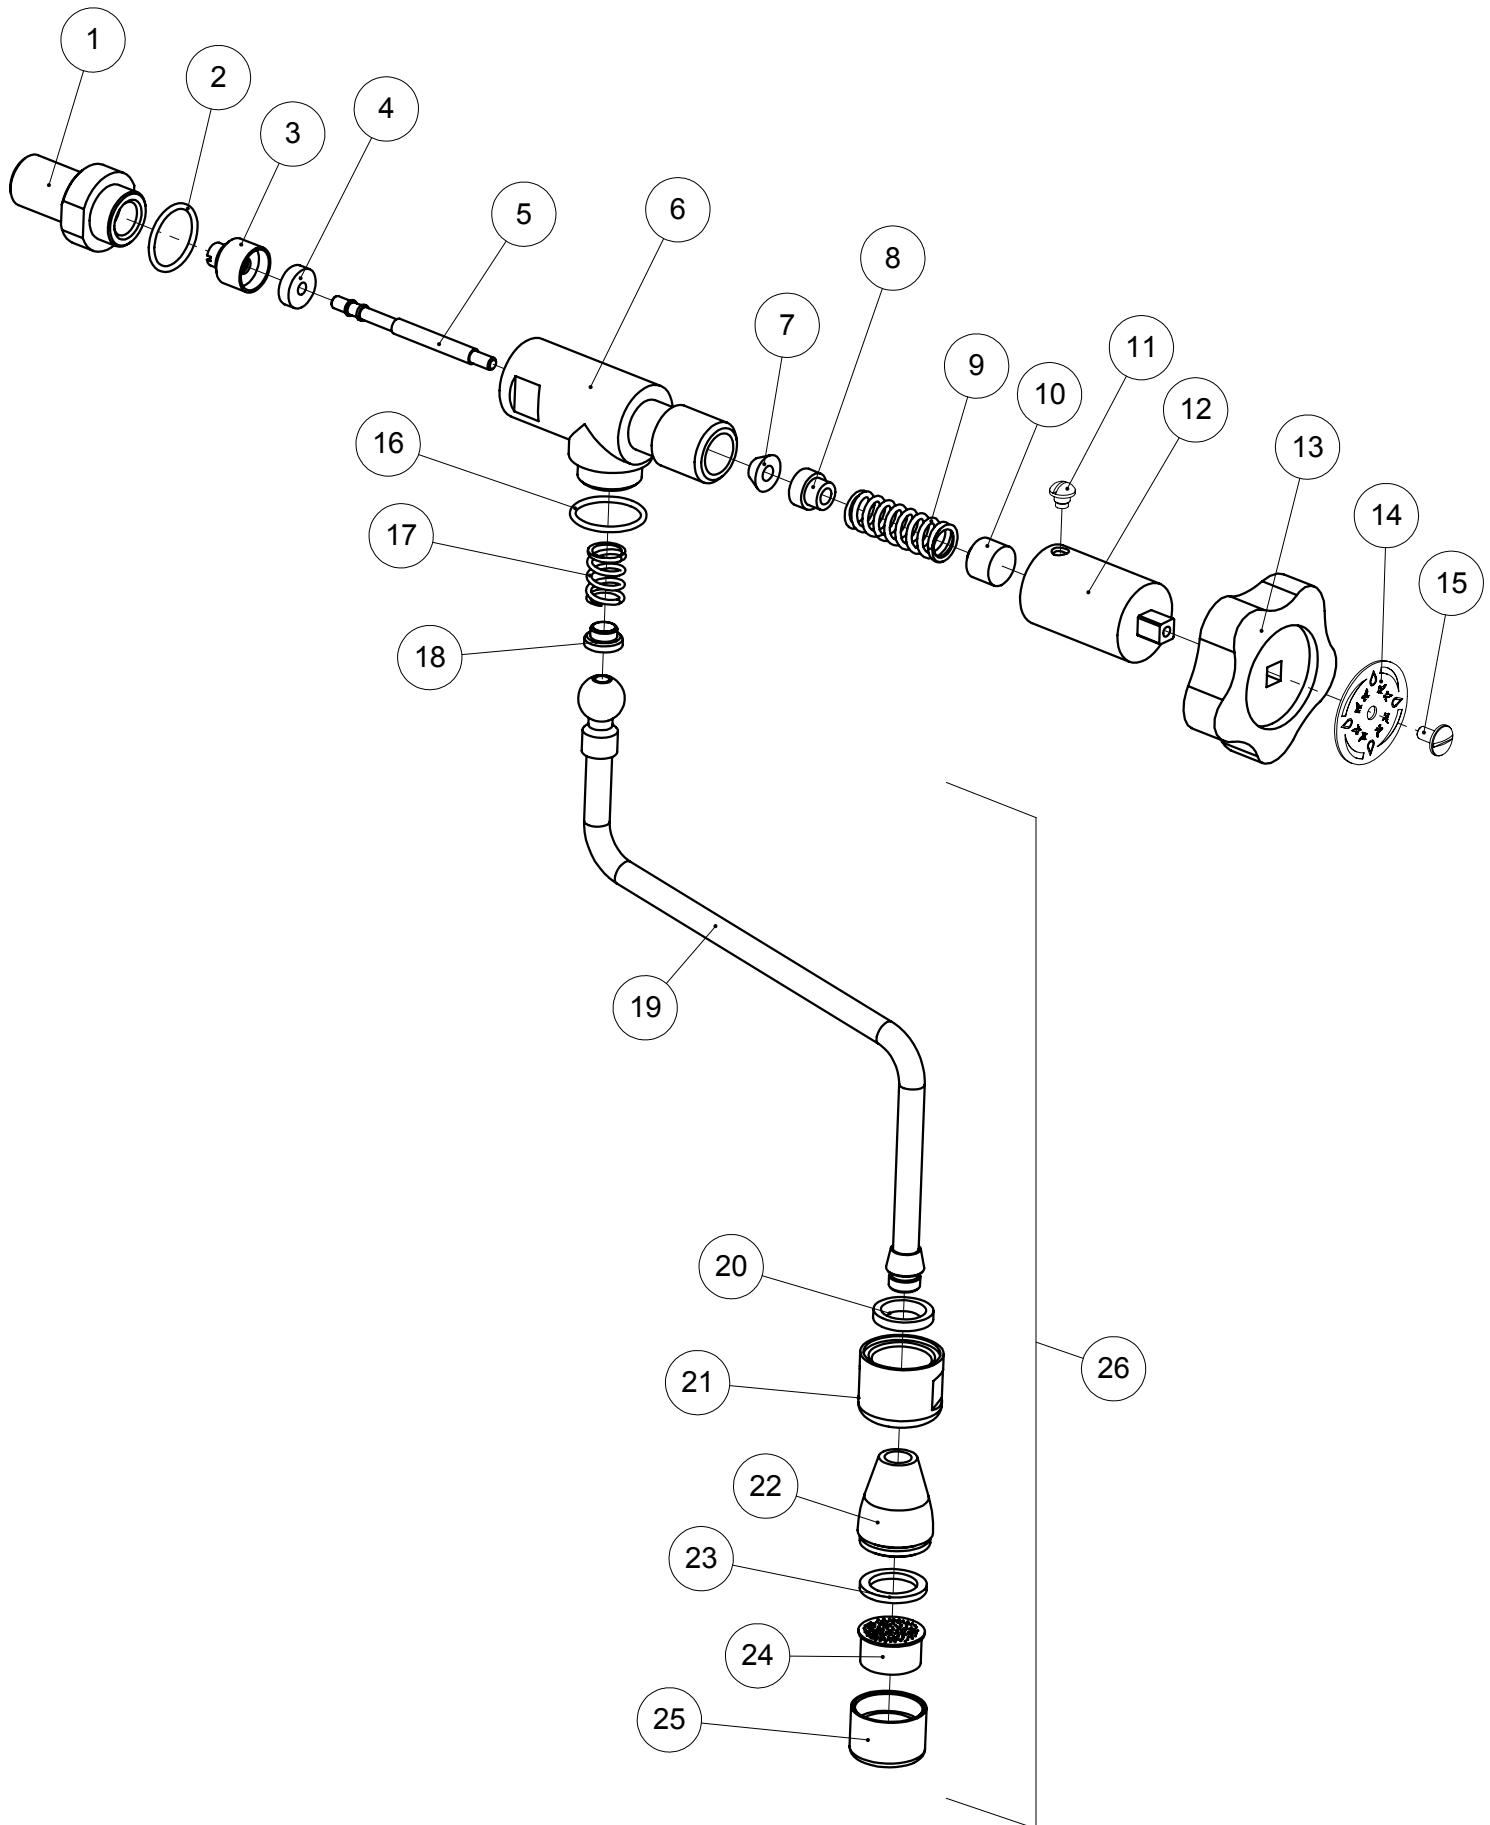

C11) RUBINETTO ACQUA ASSIEME
WATER VALVE ASSEMBLY

C11-RUBINETTO ACQUA ASSIEME
WATER VALVE ASSEMBLY

Pos.	Descrizione	Description	Cod.
1	Testa cromo	Valve base chromed	00954021
1	Testa ottone lucido	Valve base polished brass	00954019
2	Guarnizione OR testa	Valve base gasket	00956035
3	Portaguarnizione	Gasket seat	00042014
4	Guarnizione tenuta	Gasket	02862035
5	Tirante	Shaft	00048014
6	Corpo cromo	Body chromed	01891021
6	Corpo ottone lucido	Body polished brass	01891019
7	Guarnizione tirante	Shaft gasket	01178035
8	Guidamolla	Spring guide	00045014
9	Molla	Spring	01189035
10	Testina tirante	Head shaft	00047014
11	Vite fermo lucida	Screw polished	00952015
12	Ghiera cromo	Handle adapter chromed	00948021
12	Ghiera ottone lucido	Handle adapter polished brass	00948019
13	Manopola radica	Handle – brierwood	01898035
14	Targa gialla	Disc - yellow	03962030
15	Vite M4X8 lucida	Screw M4x8 polished	01952015
16	Guarnizione OR boccola	Bushing gasket	01888035
17	Molla snodo	Joint spring	01912035
18	Bussola snodo	Joint seat	01913014
19	Canna acqua	Hot water wand	00434011
20	Guarnizione snodo	Joint gasket	02265035
21	Boccola snodo cromo	Joint nut chromed	00946021
21	Boccola snodo ottone lucido	Joint nut polished brass	00946019
22	Diffusore	Nozzle housing	00442014
23	Guarnizione	Gasket	00409035
24	Filtro	Filter	00424014
25	Calotta	Cap	00423014
26	Canna acqua assieme cromo	Hot water wand chromed assembly	02207039
26	Canna acqua assieme ottone lucido	Hot water wand polished brass assembly	02207038
	Kit guarnizioni	Gasket kit	02200034