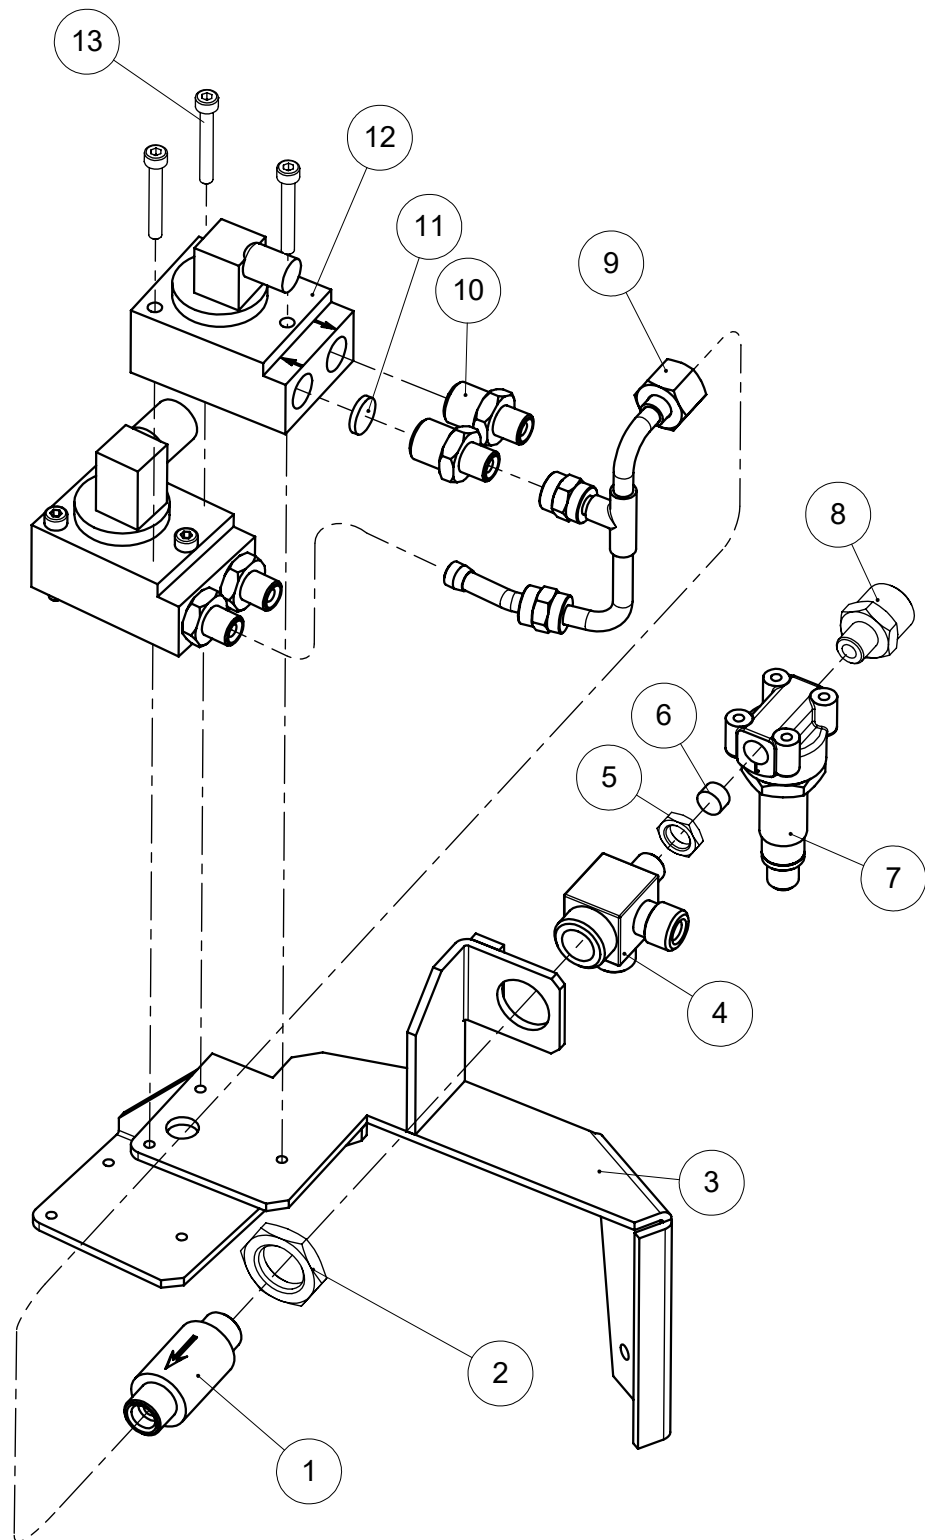

**ARTICOLI – ARTICLES : P1,P1C
BELLE EPOQUE 2GR**

E5-ENTRATA ACQUA ASSIEME
WATER ENTRY ASSEMBLY

Pos.	Descrizione	Description	Cod.
1	Valvola non ritorno	Nonreturn valve	00330034
2	Controdado M18x1	Lock nut M18x1	00031014
3	Staffa entrata acqua	Water entry bracket	05011042
4	Raccordo 4 vie	Manifold fitting – 4 ways	02692014
5	Controdado 1/8	Lock nut 1/8	00637014
6	Filtro inox Ø8.5	Filter – inox Ø8.5	06091035
7	Pilota elettrovalvola 2 vie	Solenoid valve pilot – 2 ways	06066035
8	Riduzione 3/8-1/8	Adapter 3/8 – 1/8	01288014
9	Canna da valvola non ritorno a contatori volumetrici	Pipe from nonreturn valve to flow meters	02700011
10	Riduzione 1/4-1/8	Adapter 1/4 - 1/8	01289014
11	Filtro inox Ø12	Filter – inox Ø12	01340035
12	Contatore volumetrico	Flow meter	06050014
13	Vite M4x30	Screw M4x30	02458035