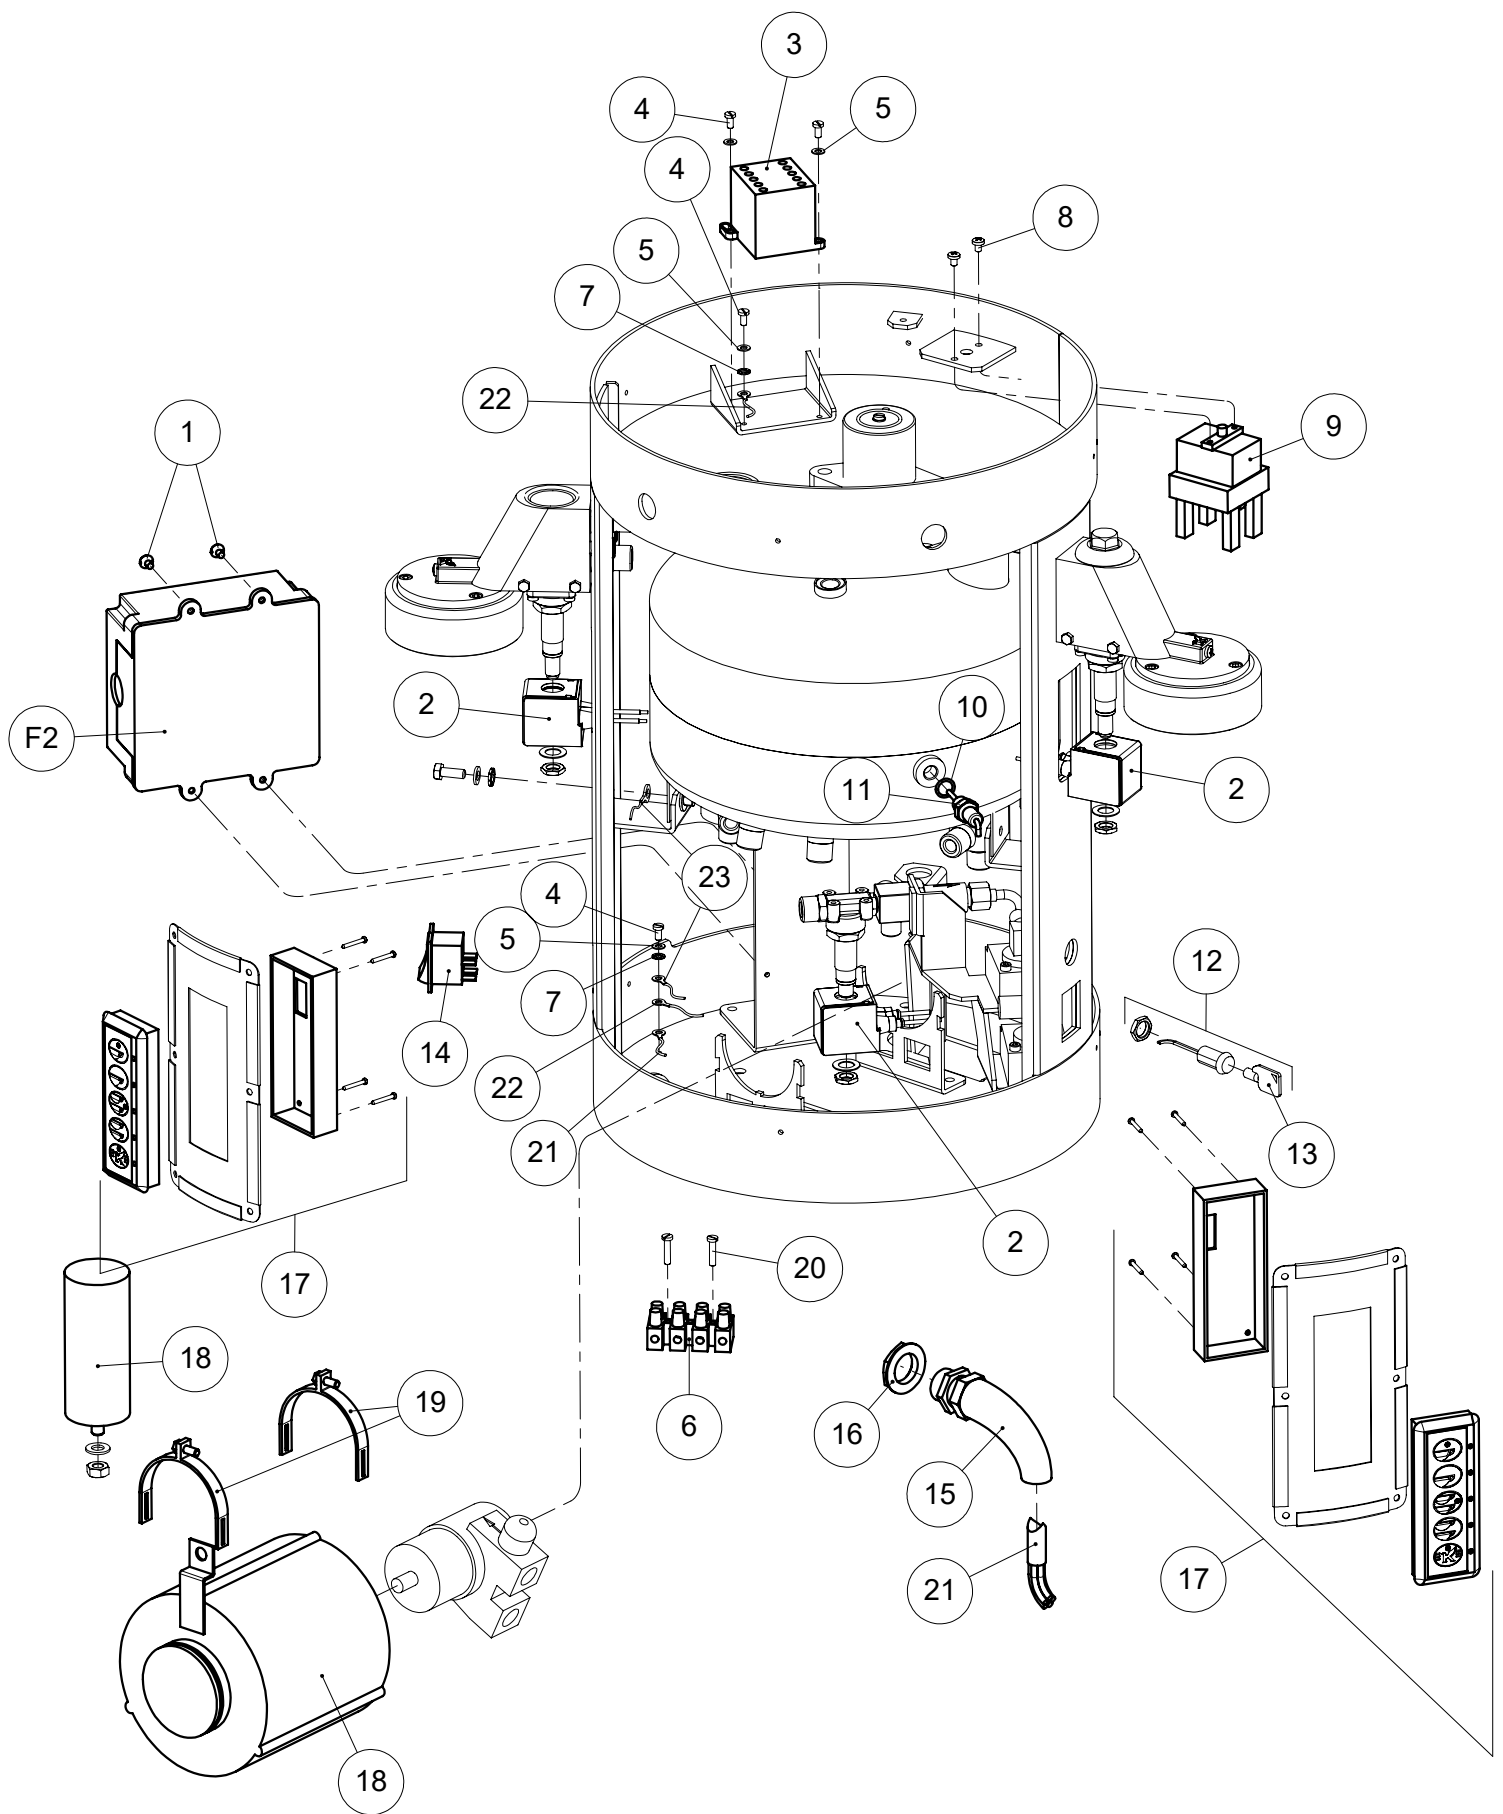

U10-COMPONENTI IDRAULICI
HYDRAULIC COMPONENTS

Pos.	Descrizione	Description	Cod.
B5	Portafiltro 2 tazze legno assieme	Wooden filter holder 2 cups assembly	06142039
B6	Portafiltro 1 tazza legno assieme	Wooden filter holder 1 cup assembly	06141039
C11	Rubinetto acqua 2 gr. ottone assieme	Water valve 2 gr. polished brass assembly	00691038
C11	Rubinetto acqua 2 gr. cromo assieme	Water valve 2 gr. chrome assembly	00691039
C12	Rubinetto vapore 2 gr. ottone assieme	Steam valve 2 gr. polished brass assembly	00690038
C12	Rubinetto vapore 2 gr. cromo assieme	Steam valve 2 gr. chrome assembly	00690039
L3	Livello oblò ottone lucido assieme	Round water gauge polished brass assembly	02696038
L3	Livello oblò cromo assieme	Round water gauge chrome assembly	02696039
1	Portagomma 90°	Rubber pipe connector 90°	02703011
2	Portagomma diritto	Straight rubber pipe connector	02486014
3	Corpo scarico	Drain body	04918014
4	Canna in silicone	Silicone pipe	03989003
5	Canna scarico acqua	Water drain pipe	01844035
6	Rondella 6x18	Washer 6x18	00194035
7	Vite M6x12 ottone	Screw M6x12 - brass	00688014
8	Valvola espansione	Expansion valve	00422034
9	Canna da scambiatore inferiore a valvola espansione	Pipe from lower heat exchanger to expansion valve	02713011
10	Fascetta inox	Hose clamp - inox	01435035
11	Prolunga pipa	Tube extension	04936011
12	Filtro inox	Filter - inox	03286035
13	Controdado 3/8 ottone	Lock nut 3/8 - brass	01290014
14	Rondella M17 inox	Washer M17 - inox	01291035
15	Canna flex pompa	Pump flex pipe	02626014
16	Pompa	Pump	00094035
17	Riduzione 3/8-1/4	Adapter 3/8 - 1/4	01506014
18	Canna flex pompa	Pump flex pipe	02357014
19	Canna da canna flex pompa a blocchetto	Pipe from pump flex pipe to manifold fitting	02712011
20	Canna manometro pressione pompa	Pump pressure gauge pipe	02706011
21	Canna da elettrovalvola entrata acqua a caldaia	Pipe from water entry valve to boiler	02710011
22	Canna manometro pressione caldaia	Boiler pressure gauge pipe	02707014
23	Manometro doppia scala giallo/oro	Dual pressure gauge - yellow/gold	03665035
23	Manometro doppia scala cromo/cromo	Dual pressure gauge - chrome/chrome	03666035
24	Canna da caldaia a rubinetto acqua	Pipe from boiler to water valve	02708014
25	Canna da caldaia a rubinetto vapore	Pipe from boiler to steam valve	02709014
26	Canna da scambiatore superiore a gruppo sx	Pipe from upper heat exch. to left group	02702011
27	Canna da scambiatore superiore a gruppo dx	Pipe from upper heat exch. to right group	02711011
28	Canna da scambiatore inferiore a gruppo sx	Pipe from lower heat exchanger to left group	02704011
29	Canna da scambiatore inferiore a gruppo dx	Pipe from lower heat exchanger to dx group	02705011
30	Vite M8x16 inox	Screw M8x16 - inox	01817035
31	Rondella dia. 8	Washer dia 8	01392035
32	Canna scarico elettrovalvola	Valve drain pipe	06090011
33	Canna in silicone	Silicone pipe	03843035
34	Vite M6x14 ottone	Screw M6x14 - brass	01839014
35	Rondella 6x18	Washer 6x18	00194035
36	Dado M6 ottone	Nut M6 - brass	01382035
37	Rondella dia. 6	Washer dia 6	01100035
38	Rondella dentellata dia. 6	Indented washer dia 6	03969035
39	Vite M6x16 ottone	Screw M6x16 - brass	00165014
40	Canna iniettore	Injector pipe	02355014
41	Canna flex da contatore volumetrico a scambiatore inferiore	Flex pipe from flow meter to lower heat exchanger	02627014
42	Canna entrata acqua	Water entry pipe	00451035
43	Canna scarico	Drain pipe	02371035
44	Fascetta zigrinata inox	Hose clamp - inox	00109035
45	Filtro cieco	Blind filter	01309035
	Kit guarnizioni macchina completa	Gasket kit (complete machine)	03684034