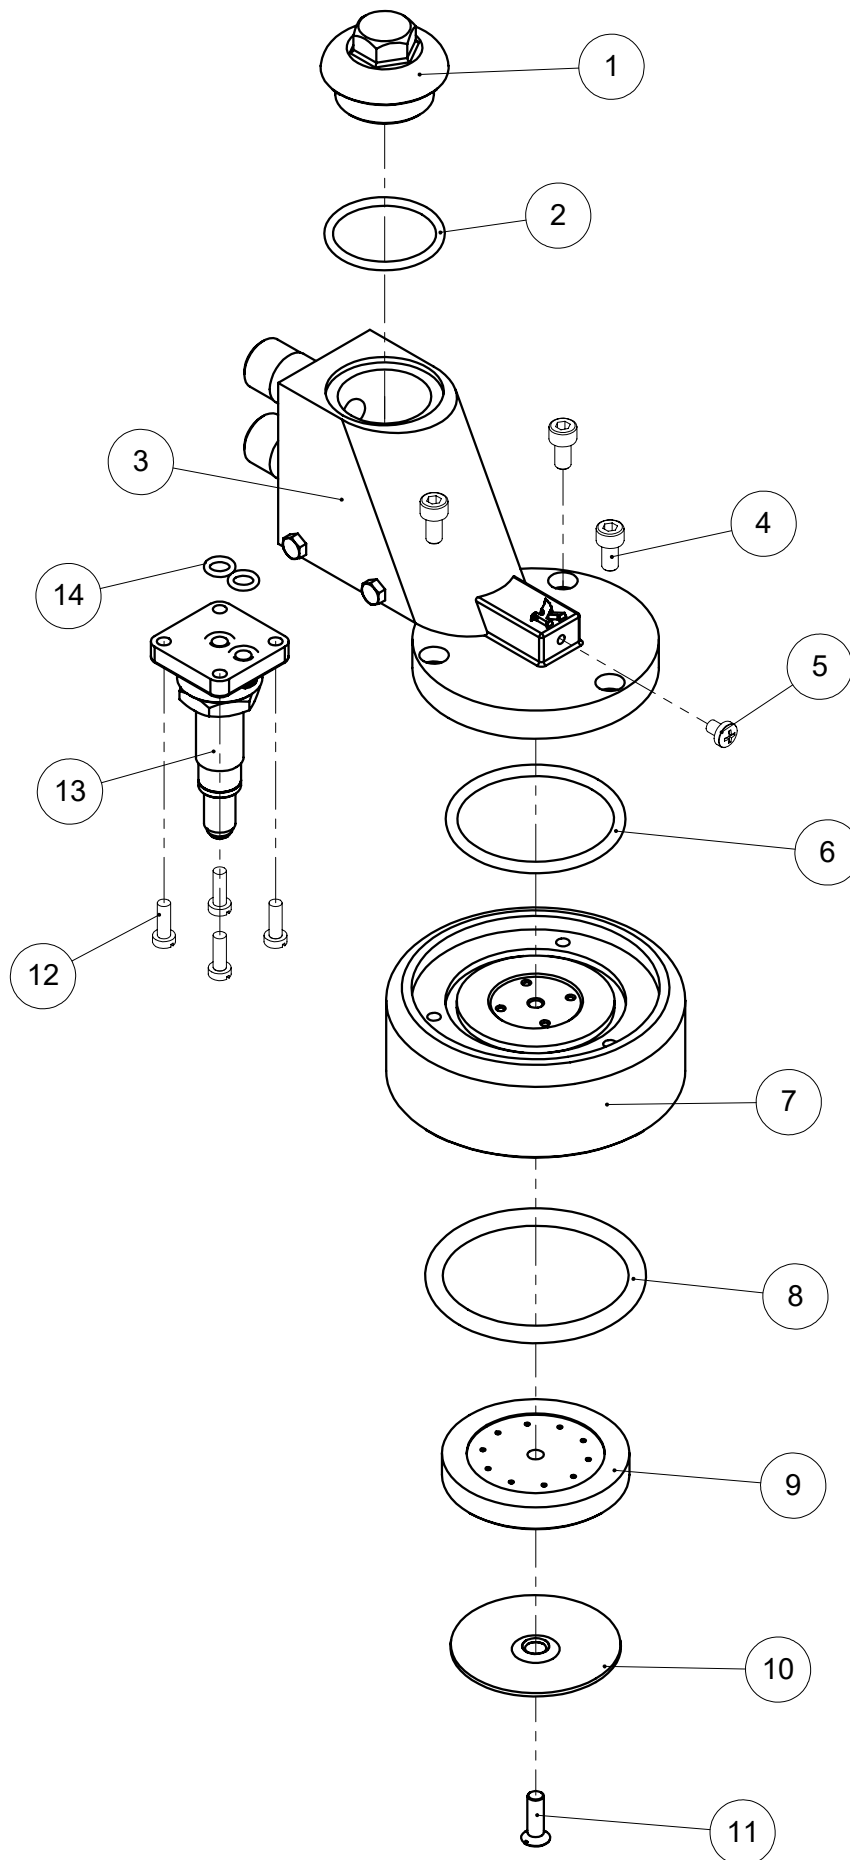

ELEKTRA SPARE PARTS CATALOGUE

BELLE EPOQUE 2GR

P1 – P1C – P1R

MODEL SINCE 7-2018

A1) GRUPPO EROGATORE ASSIEME
DELIVERY UNIT ASSEMBLY

A1-GRUPPO EROGATORE ASSIEME
DELIVERY UNIT ASSEMBLY

Pos.	Descrizione	Description	Cod.
1	Tappo cromo	Cap chromed	00921021
1	Tappo ottone lucido	Cap polished brass	00921019
2	Guarnizione tenuta tappo	Gasket cap	01228035
3	Corpo cromo	Delivery unit chromed	01452021
3	Corpo ottone lucido	Delivery unit polished brass	01452019
4	Vite M5x10	Screw M5x10	00122035
5	Vite M4x6 inox	Screw M4x6 inox	00123035
5	Vite M4x6 ottone lucido	Screw M4x6 polished brass	00123026
6	Guarnizione campana	Bell gasket	01204035
7	Campana cromo	Bell chromed	02151021
7	Campana ottone lucido	Bell polished brass	02151019
8	Guarnizione sottocoppa	Filter holder gasket	01917035
9	Massello	Shower holder	01252014
10	Filtro doccia standard	Standard shower filter	01208035
10	Filtro doccia competition	Competition shower filter	06019035
11	Vite M5x16	Screw M5x16	01206035
12	Vite M4x12	Screw M4x12	00114035
13	Pilota elettrovalvola 3 vie	3 ways solenoid valve pilot	06065035
14	Guarnizione elettrovalvola	Solenoid valve pilot gasket	00112035
	Kit cialda	Pod kit	02367034

B5- PORTAFILTRO ASSIEME
FILTER HOLDER ASSEMBLY

Cod.	Descrizione	Description	Cod.
1	Filtro 2 tazze standard 14 g altezza 24 mm	Filter 2 cups - standard - 14 g 24 mm high	00066035
1	Filtro 2 tazze 21 g altezza 28 mm solo per portafiltro codice 03463035	Filter 2 cups - 21 g 28 mm high only for filter holder code 03463035	06054035
2	Molla fermafiltro	Retaining clip	01304035
3	Corpo portafiltro standard cromo	Filter holder - standard - chromed	02152021
3	Corpo portafiltro 21g - cromo solo per filtro codice 06054035	Filter holder 21g - chromed only for filter code 06054035	03463035
4	Manopola legno	Wooden handle	06126014
5	Beccuccio 2 tazze	Outlet 2 cups	03431021