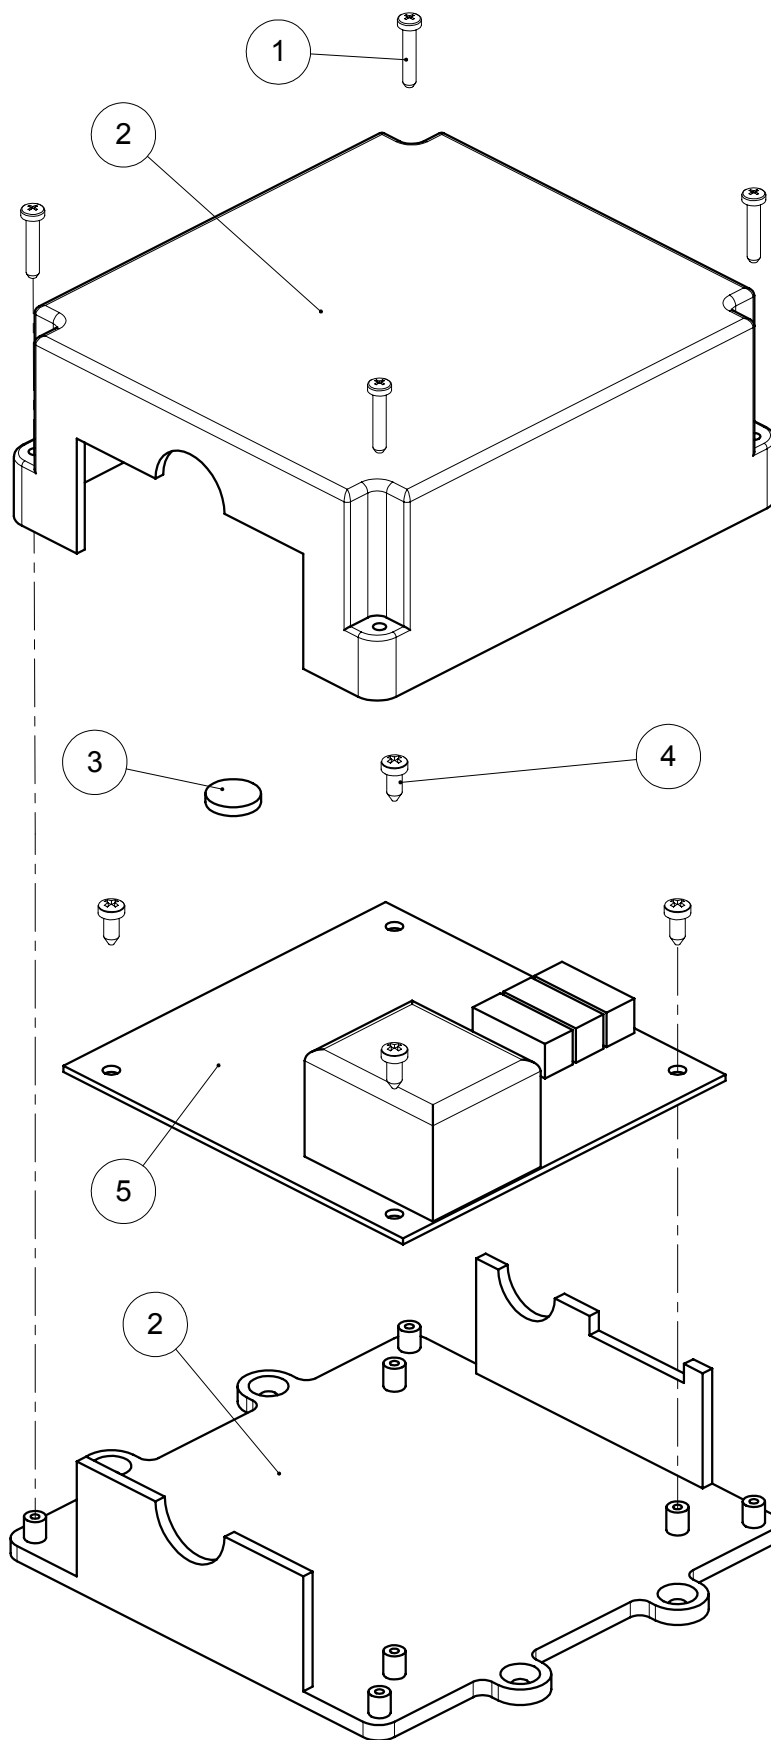

**ARTICOLI - ARTICLES: P1,P1C
BELLE EPOQUE 2GR**

D7-CALDAIA ASSIEME
BOILER ASSEMBLY

Pos.	Descrizione	Description	Cod.
1	Caldaia	Boiler	04913006
2	Resistenza 230-400V/3500W trifase	Heating element 230-400V/3500W - 3 phases	02809035
3	Guarnizione resistenza	Element gasket	00499035
4	Rondella	Washer	01392035
5	Vite M8x20 inox	Screw M8X20 – inox	00126035
6	Protezione contatti	Cover	03990014
7	Rondella	Washer	01505035
8	Vite M4x50 inox	Screw M4x50 – inox	02372035
9	Guarnizione	Gasket	01228035
10	Tappo scambiatore	Upper nut	00026014
11	Guarnizione 3/8	Gasket 3/8	01172035
12	Guarnizione 1/4	Gasket 1/4	00102035
13	Premi isolatore	Nut for insulator	03497035
14	Isolatore	Insulator	01092035
15	Asta sonda livello	Level probe	03655035
16	Sonda livello assieme	Level probe – ass.y	01108034
17	Valvola antirisucchio	Vacuum break valve	03261034
18	Valvola di sicurezza	Safety valve	03316034
19	Vaschetta valvola sicurezza	Safety valve cup	04917054
20	Coprivaschetta valvola sicurezza	Safety valve cup cover	03957118
21	Vite M4x5 ottone	Screw M4x5 – brass	03973035

Aggiornamento 07/04/17	Updated 07/04/17	
------------------------	------------------	--

**ARTICOLI – ARTICLES : P1,P1C
BELLE EPOQUE 2GR**

E5-ENTRATA ACQUA ASSIEME
WATER ENTRY ASSEMBLY

Pos.	Descrizione	Description	Cod.
1	Valvola non ritorno	Nonreturn valve	00330034
2	Controdado M18x1	Lock nut M18x1	00031014
3	Staffa entrata acqua	Water entry bracket	05011042
4	Raccordo 4 vie	Manifold fitting – 4 ways	02692014
5	Controdado 1/8	Lock nut 1/8	00637014
6	Filtro inox Ø8.5	Filter – inox Ø8.5	06091035
7	Pilota elettrovalvola 2 vie	Solenoid valve pilot – 2 ways	06066035
8	Riduzione 3/8-1/8	Adapter 3/8 – 1/8	01288014
9	Canna da valvola non ritorno a contatori volumetrici	Pipe from nonreturn valve to flow meters	02700011
10	Riduzione 1/4-1/8	Adapter 1/4 - 1/8	01289014
11	Filtro inox Ø12	Filter – inox Ø12	01340035
12	Contatore volumetrico	Flow meter	06050014
13	Vite M4x30	Screw M4x30	02458035