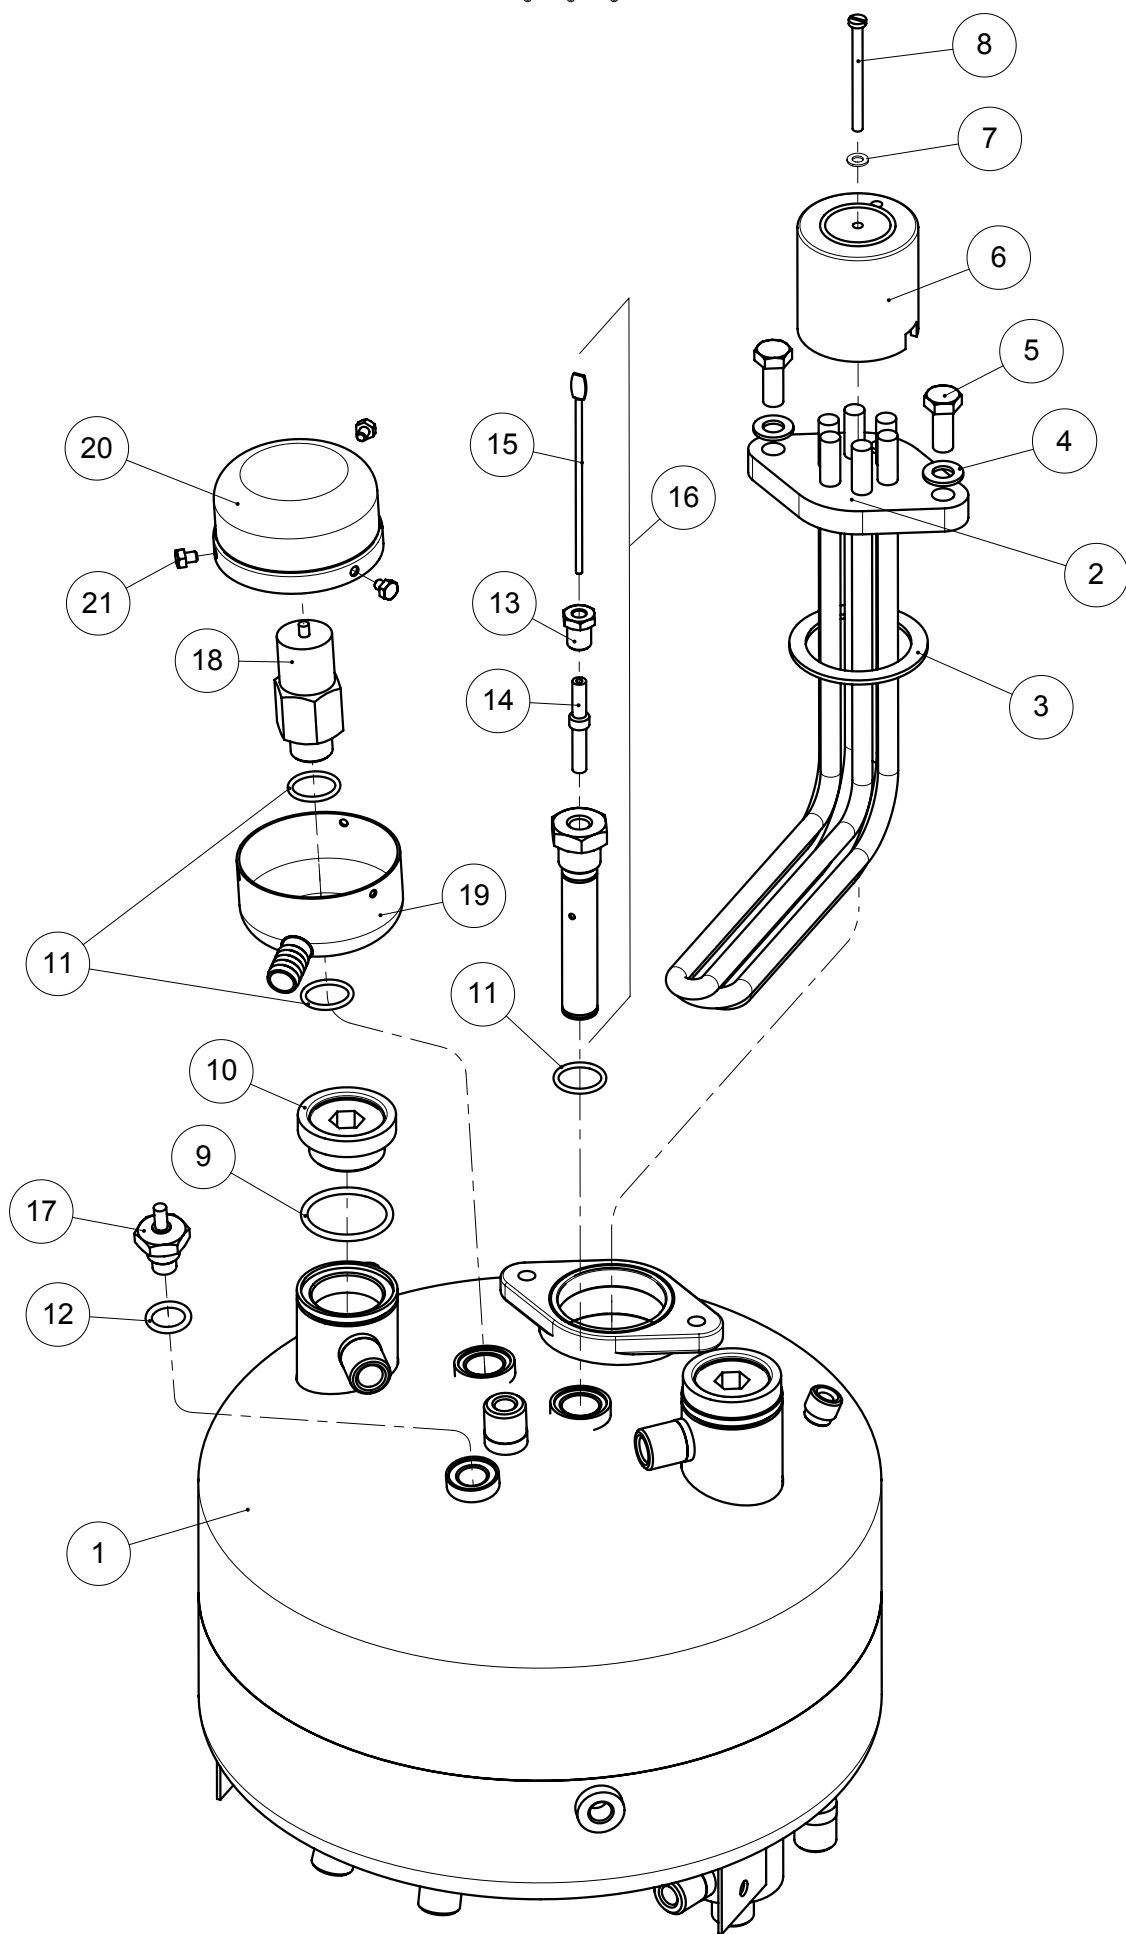

**ARTICOLI - ARTICLES: P1,P1C
BELLE EPOQUE 2GR**

D7-CALDAIA ASSIEME
BOILER ASSEMBLY

Pos.	Descrizione	Description	Cod.
1	Caldaia	Boiler	04913006
2	Resistenza 230-400V/3500W trifase	Heating element 230-400V/3500W - 3 phases	02809035
3	Guarnizione resistenza	Element gasket	00499035
4	Rondella	Washer	01392035
5	Vite M8x20 inox	Screw M8X20 – inox	00126035
6	Protezione contatti	Cover	03990014
7	Rondella	Washer	01505035
8	Vite M4x50 inox	Screw M4x50 – inox	02372035
9	Guarnizione	Gasket	01228035
10	Tappo scambiatore	Upper nut	00026014
11	Guarnizione 3/8	Gasket 3/8	01172035
12	Guarnizione 1/4	Gasket 1/4	00102035
13	Premi isolatore	Nut for insulator	03497035
14	Isolatore	Insulator	01092035
15	Asta sonda livello	Level probe	03655035
16	Sonda livello assieme	Level probe – ass.y	01108034
17	Valvola antirisucchio	Vacuum break valve	03261034
18	Valvola di sicurezza	Safety valve	03316034
19	Vaschetta valvola sicurezza	Safety valve cup	04917054
20	Coprivaschetta valvola sicurezza	Safety valve cup cover	03957118
21	Vite M4x5 ottone	Screw M4x5 – brass	03973035

Aggiornamento 07/04/17	Updated 07/04/17