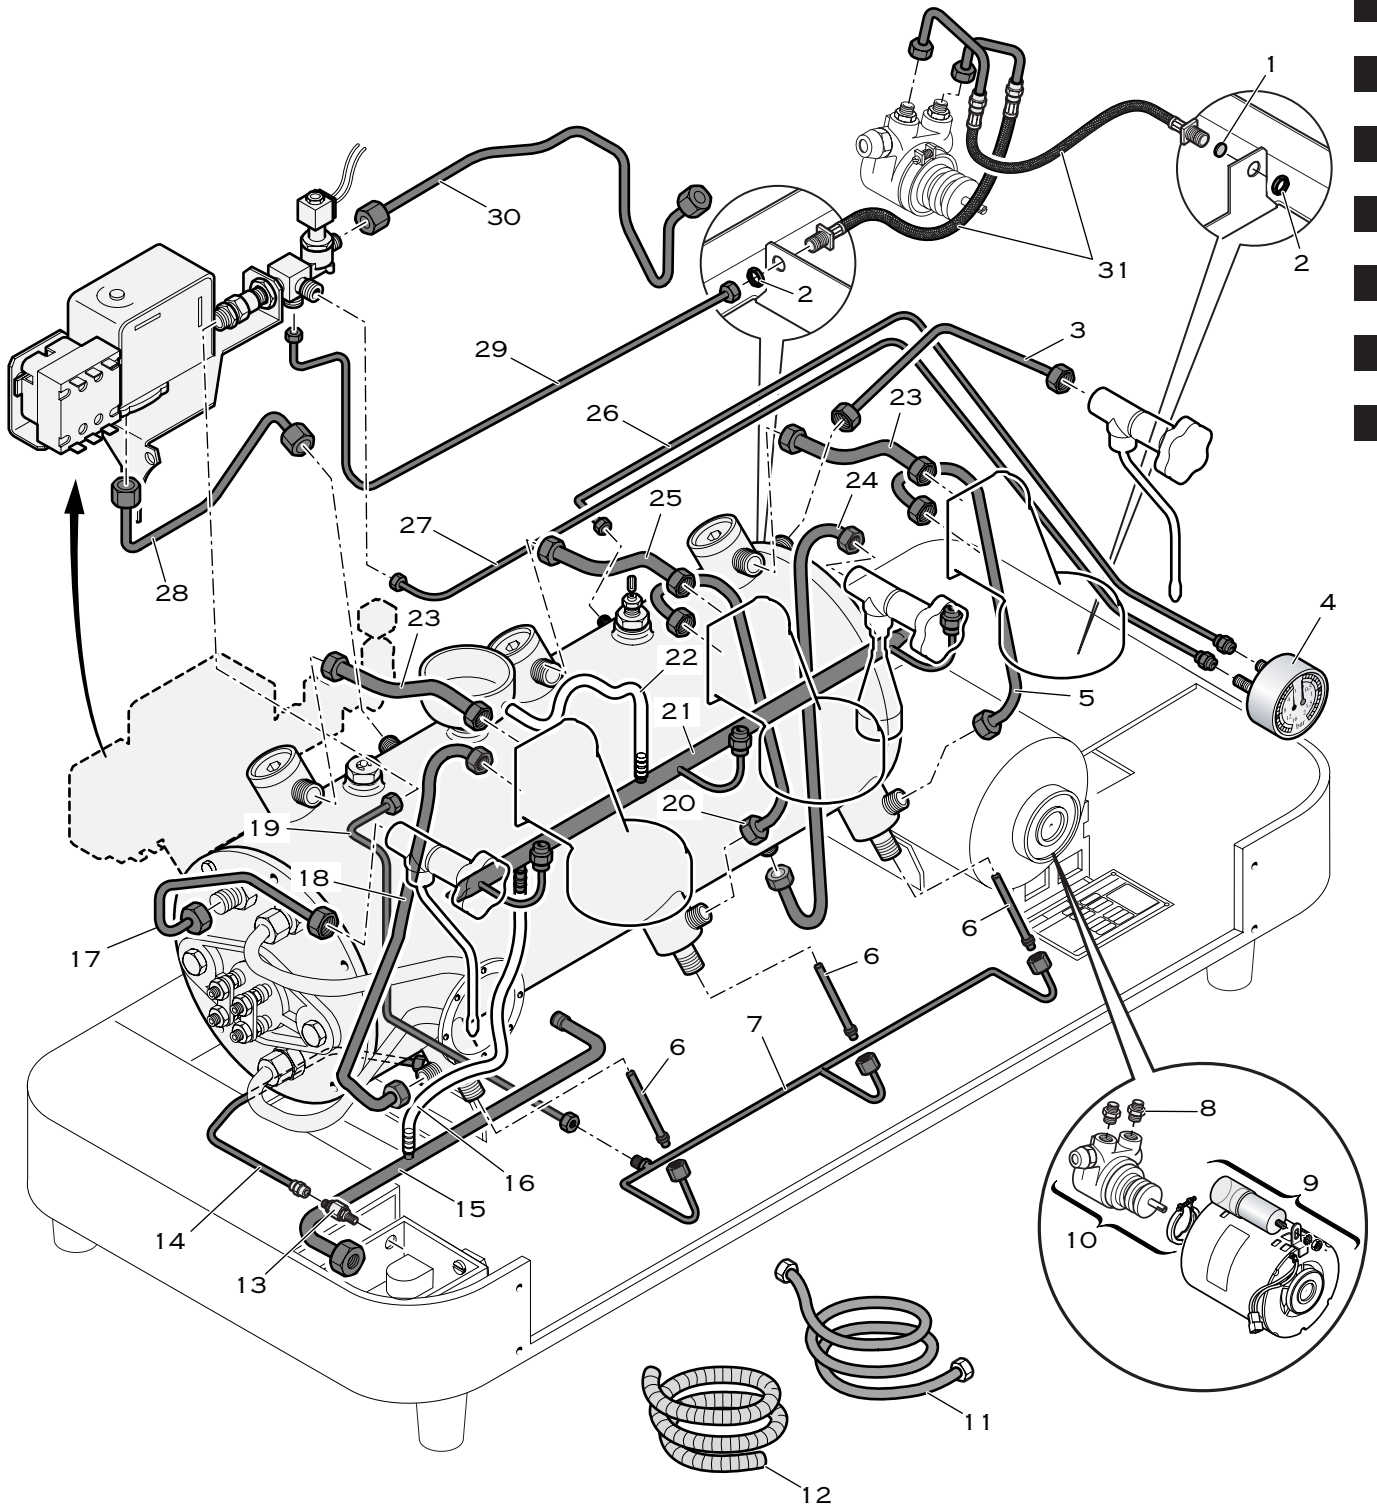

Pos.	Descrizione	Description	Cod.
<b>G</b>	<b>Caldia assieme</b>	<b>Boiler - ass.y</b>	<b>02797034</b>
1	Canna entrata acqua caldaia	Pipe from water entry to boiler	00535014
2	Valvola antirisucchio assieme	Vacuum break valve - ass.y	00200034
<b>3</b>	<b>Sonda di livello assieme</b>	<b>Water level probe - ass.y</b>	<b>01110034</b>
4	Valvola sicurezza assieme	Safety valve - ass.y	03199034
5	Vaschetta recupero acqua	Drain cup	00279011
6	Guarnizione rame 3/8	Washer 3/8 - copper	01172035
7	Guarnizione	Gasket	01228035
8	Tappo superiore	Upper nut	00026014
9	Guarnizione rame 1/4	Washer 1/4 - copper	00102035
10	Caldia	Boiler	02791006
11	Guarnizione flangia	Boiler seal	01994035
12	Flangia caldaia	Boiler flange	03130014
13	Guarnizione resistenza	Element seal	00499035
14	Rondella	Washer	01392035
15	Vite M8X20 inox	Screw M8X20 - inox	00126035
16	Canna da caldaia a pressostato	Pipe from boiler to pressure switch	00853014
17	Entrata acqua assieme	Water entry - ass.y	02834034
18	Riduzione 3/8 - 1/4 ottone	Fitting 3/8 - 1/4 brass	01506014
19	Resistenza 230-400V/5500W - trifase	Heating element 230-400V/5500W - 3 phases	01992035
20	Protezione	Cover	00276014
21	Vite M4X50 inox	Screw M4X50 - inox	02372035
22	Custodia sonda	Probe housing	01973011
23	Asta sonda assieme	Probe complete with nut & insulator	01971034