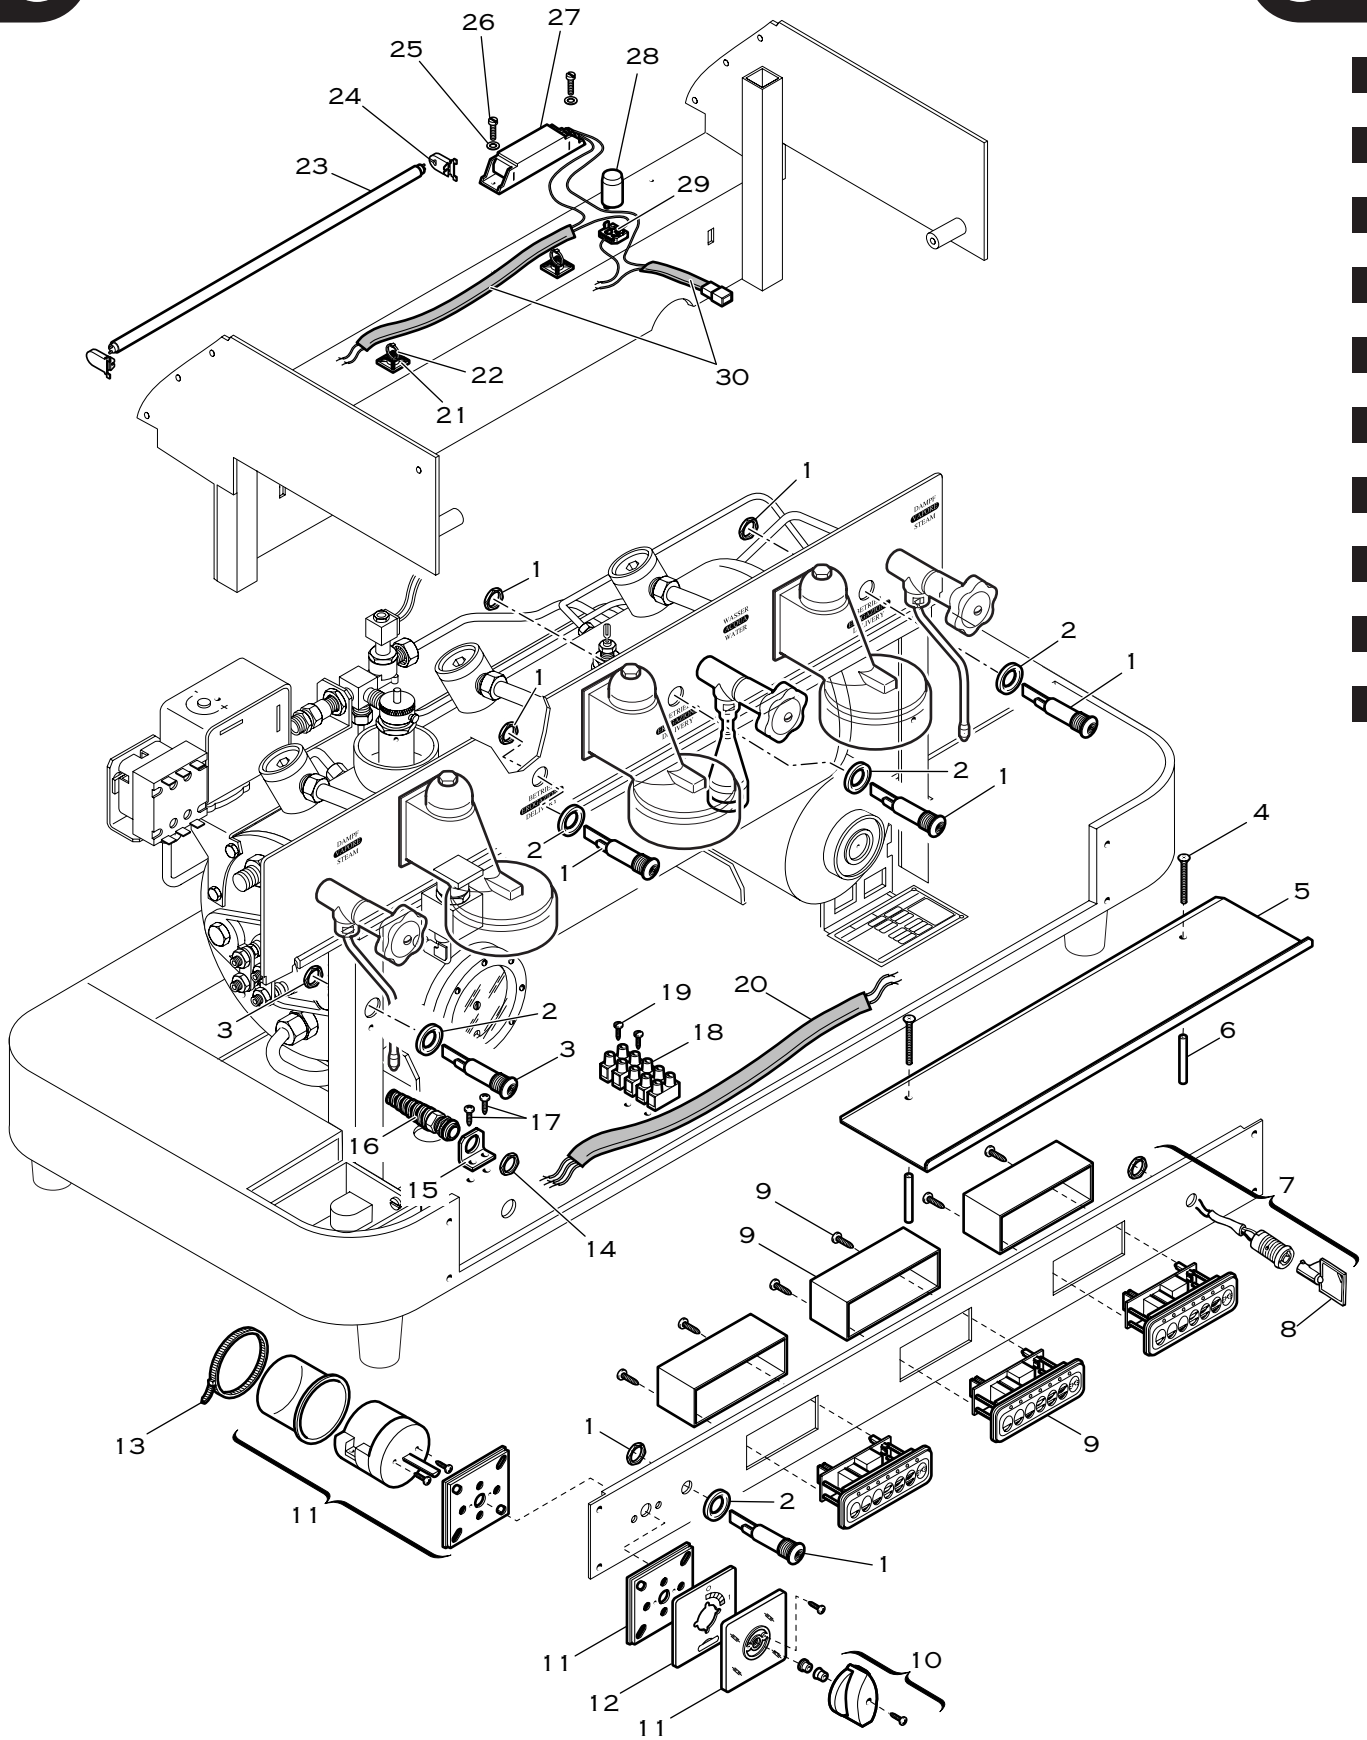

ELEKTRA

Italian Espresso Coffee Machines

CLASSIC M) COMPONENTI ELETTRICI VERSIONE ELETTRONICA
BARLUME 3GR ELECTRICAL COMPONENTS ELECTRONIC VERSION

ARTICOLI Z1,Z1A,Z1C
3GR BARLUME ELETTRONICA
ARTICLE Z1,Z1A,Z1C
3GR BARLUME ELECTRONIC

COMPONENTI ELETTRICI
ELECTRICAL COMPONENTS

Pos.	Descrizione	Description	Cod.
1	Lampada spia verde 230V	Neon lamp 230V - green	01312035
2	Ghiera cromata	Ferrule - chrome	01311035
3	Lampada spia rossa 230V	Neon lamp 230V - red	00073035
4	Vite M4x60 inox	Screw M4x60 - inox	01483035
5	Coprielettronica inox	Splashboard plate - inox	00455014
6	Tubo supporto coprielettronica	Spacer	00458014
7	Blocchetto programm. cablato completo di due chiavi n. 820	Programming wired lock and two keys - n. 820	03197035
8	Chiave programmazione non estraibile n. 820	Programming key - not removable - n. 820	03312035
9	Centralina di erogazione 230V - 7 tasti azzurra	Control box 230V - 7 doses - blue ocean	02901034
9	Centralina di erogazione 230V - 7 tasti radica	Control box 230V - 7 doses - brierwood	01955034
10	Manopola interruttore nera	On/off switch knob - black plastic	01965057
10	Manopola interruttore radica	On/off switch knob - brierwood	01965058
11	Interruttore generale 0/1/2	On/off switch 0/1/2	02020035
12	Quadrante manopola interruttore giallo	On/off switch plate - yellow	01908030
12	Quadrante manopola interruttore azzurro	On/off switch plate - blue ocean	02903030
13	Fascetta	Tywrap	00265035
14	Controdado	Lock nut	00298035
15	Staffa fermacavo	Bracket	02129042
16	Fermacavo	Cable fastening	00291035
17	Vite M5x8 inox	Screw M5x8 - inox	01984035
18	Morsettiera trifase 32A	Connector block - three phases 32A	02046035
19	Vite M4x20 ottone	Screw M4x20 - brass	00540014
20	Cablaggio elettrico assieme	Harness ass.y	02821034
21	Portafascetta	Tywrap holder	02029035
22	Fascetta	Tywrap	01434035
23	Neon	Neon tube	00791035
24	Portalampada	Neon tube support	00792035
25	Rondella inox	Washer - inox	01505035
26	Vite M4x5 ottone	Screw M4x5 - brass	00304014
27	Reattore per neon	Ballast	00794035
28	Starter	Starting switch	02023035
29	Portastarter	Starting switch support	00793035
30	Cablaggio elettrico assieme	Harness - ass.y	02028034

Aggiornamento 01/03/2007	Updated 01/03/2007