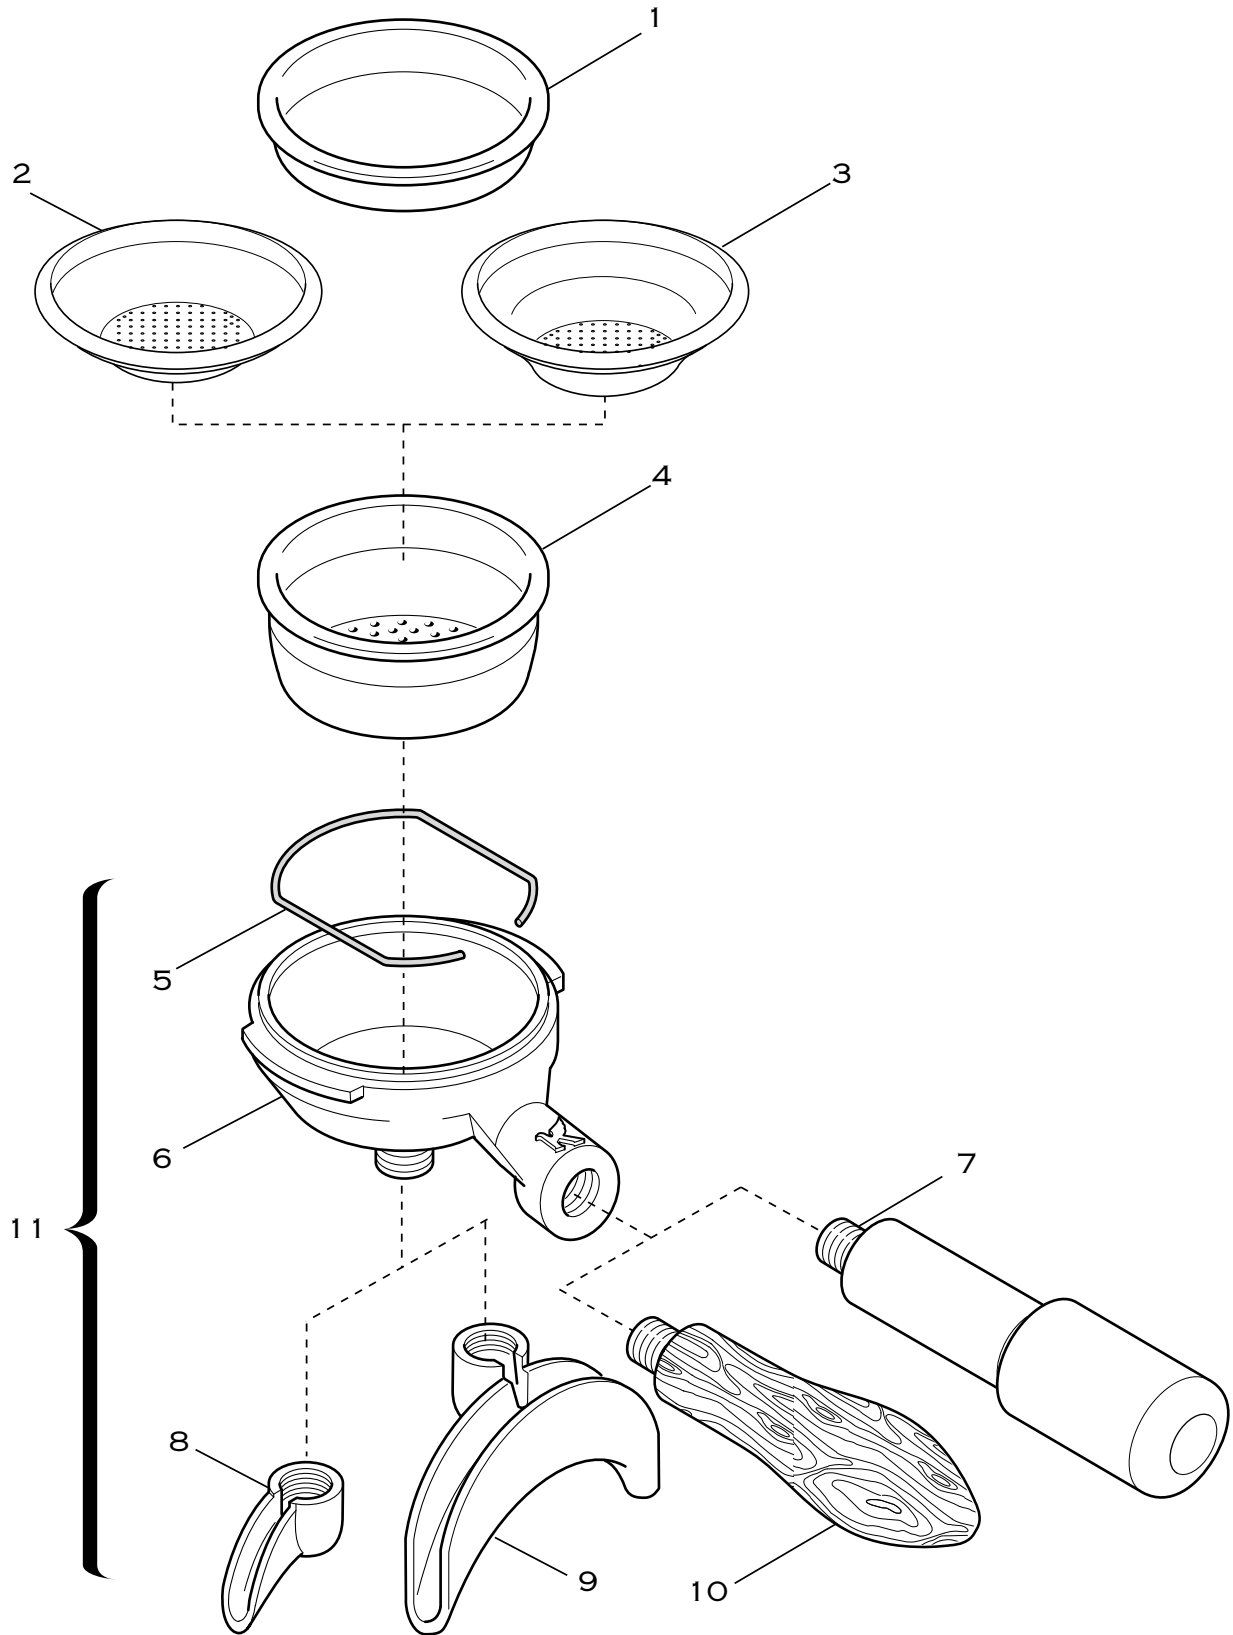

ELEKTRA

Italian Espresso Coffee Machines

CLASSIC
BARLUME 3GR

PORTAFILTRO ASSIEME
FILTER HOLDER ASSEMBLY

ARTICOLI Z,ZA,ZC - Z1,Z1A,Z1C
3GR BARLUME LEVETTA ED ELETTRONICA
ARTICLE Z,ZA,ZC & Z1,Z1A,Z1C
3GR BARLUME LEVETTA & ELECTRONIC

PORTAFILTRO ASSIEME
FILTER HOLDER - ASS.Y

Cod.	Descrizione	Description	Cod.
1	Filtro cieco inox	Blind filter - inox	01309035
2	Filtro 1 tazza inox standard - altezza 21,5 mm	Filter 1 cup - standard - 21,5 mm high - inox	01796035
3	Filtro 1 tazza inox - altezza 25 mm	Filter 1 cup - 25 mm high - inox	00065035
4	Filtro 2 tazze inox	Filter 2 cups - inox	00066035
5	Molla fermafiltro inox	Retaining clip - inox	01304035
6	Portafiltro cromato	Filter holder - chrome	02152021
7	Manopola plastica nera	Handle - black plastic	03430039
8	Beccuccio 1 tazza cromato	Outlet 1 cup - chrome	03432021
9	Beccuccio 2 tazze cromato	Outlet 2 cups - chrome	03431021
10	Manopola bakelite radica	Handle - brierwood bakelite	01897035
11	Portafiltro 1 tazza plastica nera assieme	Filter holder 1 cup - black plastic - ass.y	03434039
11	Portafiltro 2 tazze plastica nera assieme	Filter holder 2 cups - black plastic - ass.y	03433039
11	Portafiltro 1 tazza bakelite radica assieme	Filter holder 1 cup - brierwood bakelite - ass.y	03436039
11	Portafiltro 2 tazze bakelite radica assieme	Filter holder 2 cups - brierwood bakelite - ass.y	03435039

Aggiornamento 01/05/2007

Updated 01/05/2007