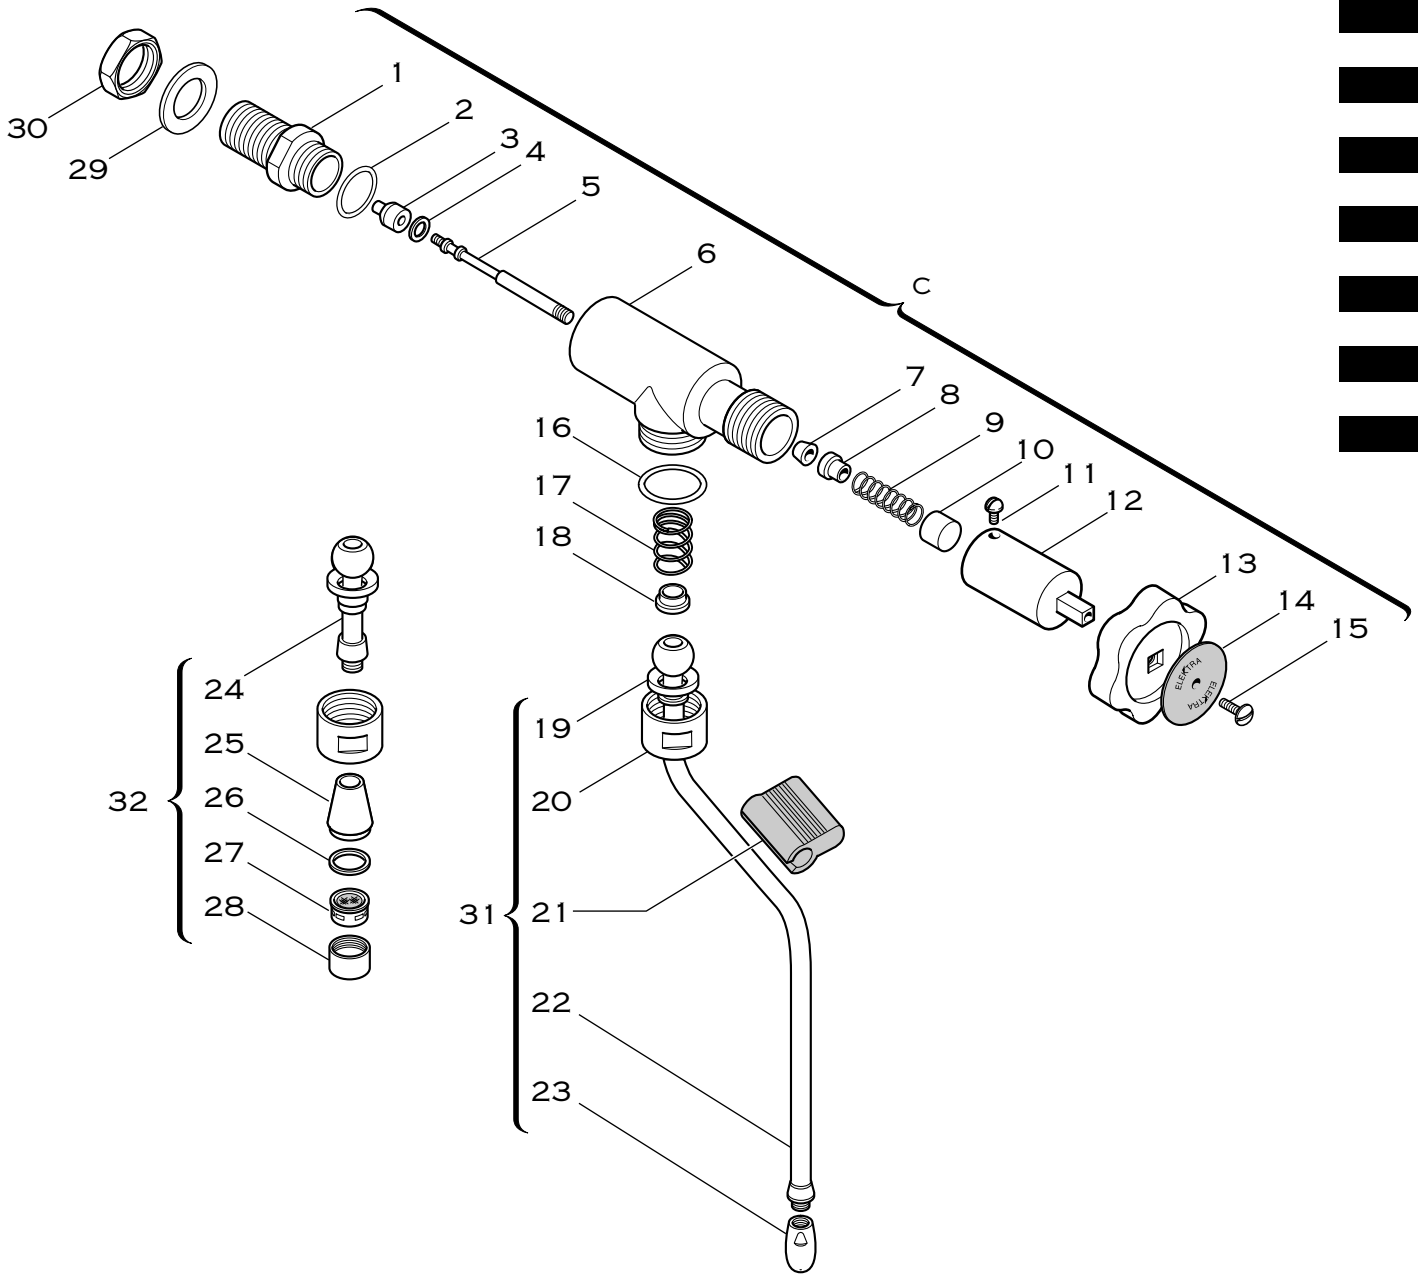

ARTICOLI Z,ZA,ZC - Z1,Z1A,Z1C
3GR BARLUME LEVETTA ED ELETTRONICA

ARTICLE Z,ZA,ZC - Z1,Z1A,Z1C
3GR BARLUME LEVETTA & ELECTRONIC

RUBINETTO VAPORE/ACQUA ASSIEME
STEAM/HOT WATER OUTLET - ASS.Y

Pos.	Descrizione	Description	Cod.
C	Rubinetto vapore cromo/bakelite radica assieme	Steam outlet – chrome/brierwood bakelite - ass.y	01990039
C	Rubinetto vapore cromo/bakelite nera assieme	Steam outlet – chrome/black bakelite - ass.y	02906039
C	Rubinetto acqua cromo/bakelite radica assieme	Hot water outlet – chrome/brierwood bakelite - ass.y	01991039
C	Rubinetto acqua cromo/bakelite nera assieme	Hot water outlet – chrome/black bakelite - ass.y	02907039
1	Testa cromata	Valve base - chrome	00954021
2	Guarnizione or testa	Seal	00956035
3	Portaguarnizione	Seal seat	00042014
4	Guarnizione tenuta testa	Seal	02862035
5	Tirante	Shaft	00048014
6	Corpo cromato	Casing - chrome	01891021
7	Guarnizione conica teflon	Teflon conic seal	01178035
8	Guidamolla	Spring guide	00045014
9	Molla interna inox	Spring - inox	01189035
10	Testina tirante	Head shaft	00047014
11	Vite fermo lucidata	Screw - inox	00952015
12	Ghiera cromata	Handle adapter - chrome	00948021
13	Manopola bakelite radica	Handle - brierwood bakelite	01898035
13	Manopola bakelite nera	Handle - black bakelite	02899035
14	Targa gialla	Disc - yellow	00953030
14	Targa azzurra	Disc - blue ocean	02902030
15	Vite M4X8 lucidata	Screw M4x8 inox	01952015
16	Guarnizione or	Seal	01888035
17	Molla snodo	Spring - inox	01912035
18	Bussola snodo	Seat joint	01913014
19	Guarnizione snodo teflon	Teflon gasket	01893035
20	Boccola snodo cromata	Nut joint - chrome	00946021
21	Protezione canna	Handle insulation	01964035
22	Canna vapore inox	Steam wand - inox	00444011
23	Beccuccio inox	Steam tip - inox	00448014
24	Canna acqua inox	Hot water wand - inox	00441011
25	Diffusore inox	Nozzle housing - inox	00442014
26	Guarnizione viton	gasket	00409035
27	Filtro acqua inox	Water filter - inox	00424014
28	Calotta inox	End cap - inox	00423014
29	Rondella inox	Washer - inox	01291035
30	Controdado 3/8 ottone	Lock nut 3/8 - brass	01290014
31	Canna vapore assieme	Steam wand - ass.y	02202039
32	Canna acqua assieme	Hot water wand - ass.y	02206039