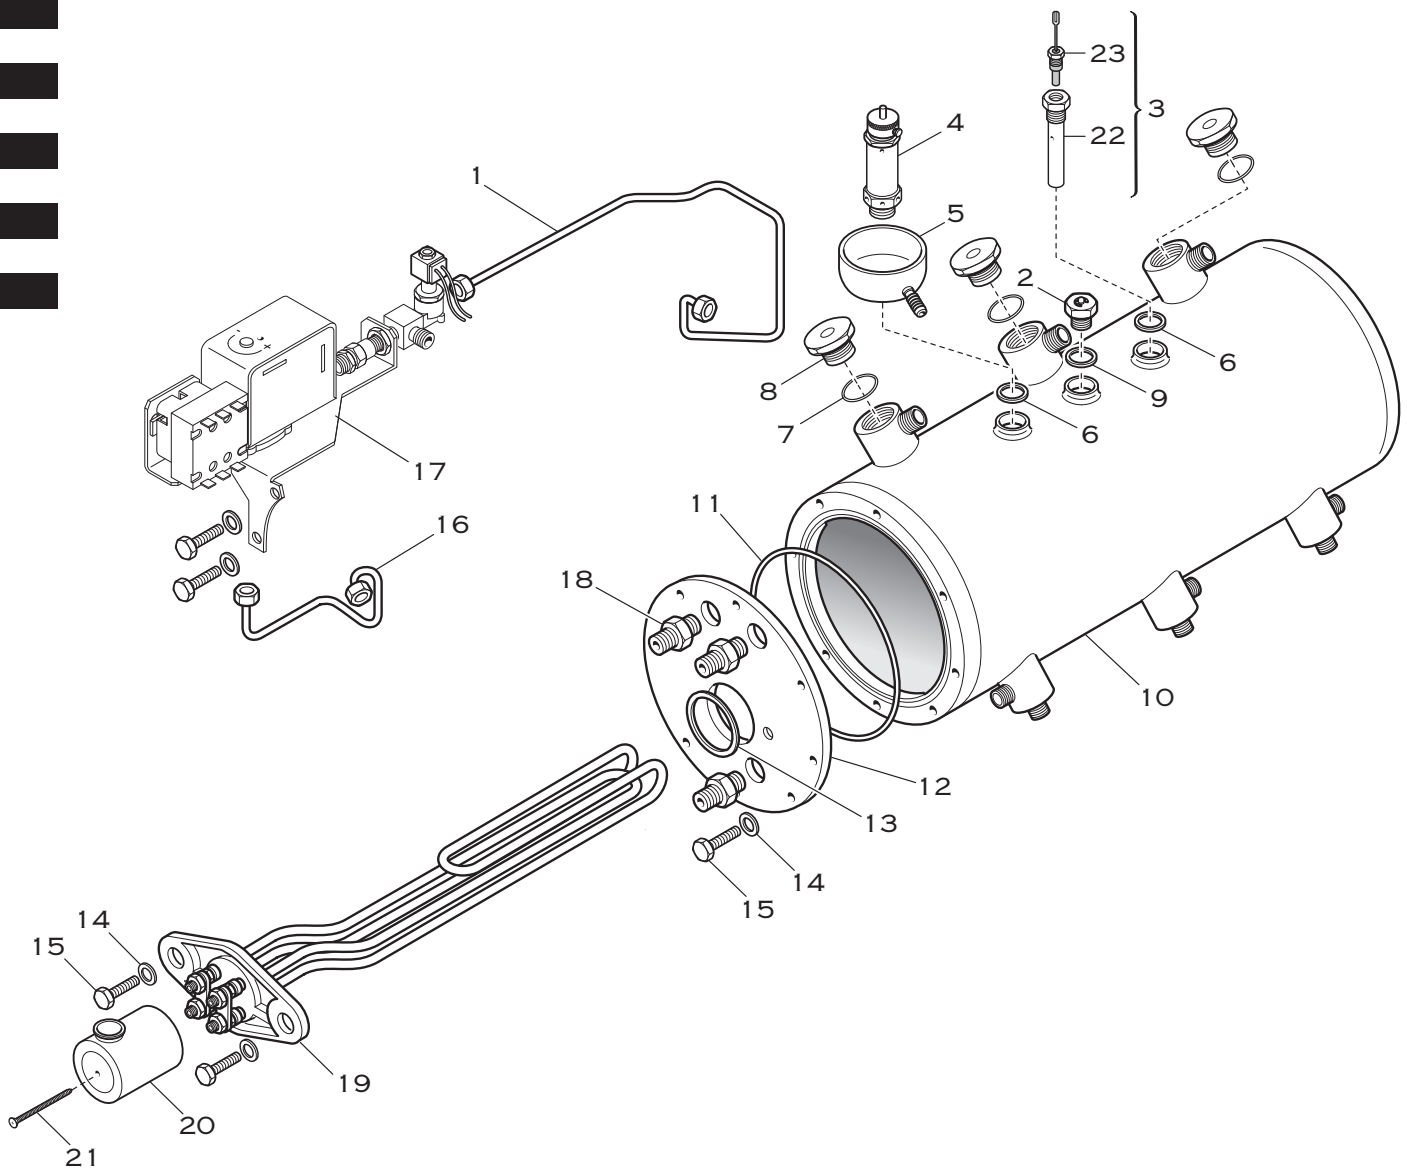

ARTICOLI Z,ZA,ZC - Z1,Z1A,Z1C
3GR BARLUME LEVETTA ED ELETTRONICA
ARTICLE Z,ZA,ZC - Z1,Z1A,Z1C
3GR BARLUME LEVETTA & ELECTRONIC

CALDAIA ASSIEME
BOILER ASSEMBLY

Pos.	Descrizione	Description	Cod.
G	Caldia assieme	Boiler - ass.y	02797034
1	Canna entrata acqua caldaia	Pipe from water entry to boiler	00535014
2	Valvola antirisucchio assieme	Vacuum break valve - ass.y	00200034
3	Sonda di livello assieme	Water level probe - ass.y	01110034
4	Valvola sicurezza assieme	Safety valve - ass.y	03199034
5	Vaschetta recupero acqua	Drain cup	00279011
6	Guarnizione rame 3/8	Washer 3/8 - copper	01172035
7	Guarnizione	Gasket	01228035
8	Tappo superiore	Upper nut	00026014
9	Guarnizione rame 1/4	Washer 1/4 - copper	00102035
10	Caldia	Boiler	02791006
11	Guarnizione flangia	Boiler seal	01994035
12	Flangia caldaia	Boiler flange	03130014
13	Guarnizione resistenza	Element seal	00499035
14	Rondella	Washer	01392035
15	Vite M8X20 inox	Screw M8X20 - inox	00126035
16	Canna da caldaia a pressostato	Pipe from boiler to pressure switch	00853014
17	Entrata acqua assieme	Water entry - ass.y	02834034
18	Riduzione 3/8 - 1/4 ottone	Fitting 3/8 - 1/4 brass	01506014
19	Resistenza 230-400V/5500W - trifase	Heating element 230-400V/5500W - 3 phases	01992035
20	Protezione	Cover	00276014
21	Vite M4X50 inox	Screw M4X50 - inox	02372035
22	Custodia sonda	Probe housing	01973011
23	Asta sonda assieme	Probe complete with nut & insulator	01971034