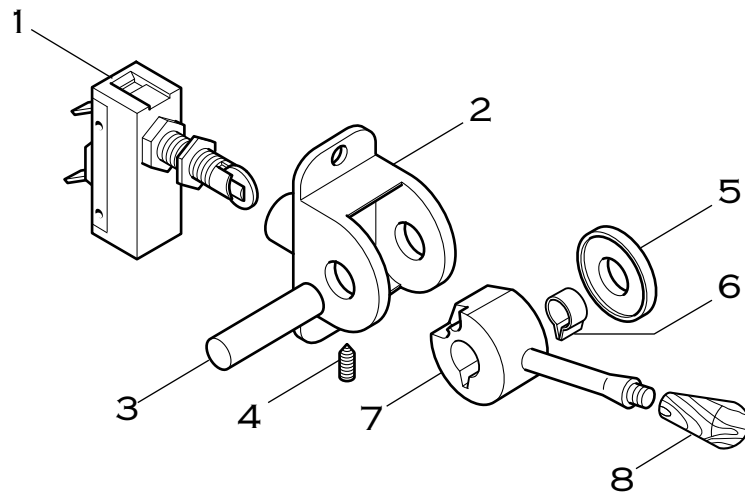

ARTICOLI Z,ZA,Z1 - Z1,Z1A,Z1C
3GR BARLUME LEVETTA ED ELETTRONICA
ARTICLE Z,ZA,ZC - Z1,Z1A,Z1C
3GR BARLUME LEVETTA & ELECTRONIC

COMANDO GRUPPO ASSIEME
GROUP CONTROL - ASS.Y

Pos.	Descrizione	Description	Cod.
0	Comando gruppo cromato radica assieme	Group control - chrome - brierwood bakelite - ass.y	00960039
0	Comando gruppo cromato nero assieme	Group control - chrome - black bakelite - ass.y	02905039
1	Microinterruttore	Microswitch	01903035
2	Supporto comando cromato	Support - chrome	00922021
3	Perno comando	Pin	00963014
4	Grano M4X8 inox	Grub screw M4x8 - inox	00966014
5	Rondella comando cromata	Washer - chrome	00962021
6	Molla frizione	Spring	01902092
7	Leva comando cromata	Lever control - chrome	00961021
8	Pomello comando bakelite radica	Handle control - brierwood bakelite	01901035
8	Pomello comando bakelite nera	Handle control - black bakelite	02898035

Aggiornamento 01/01/05	Updated 01/01/05