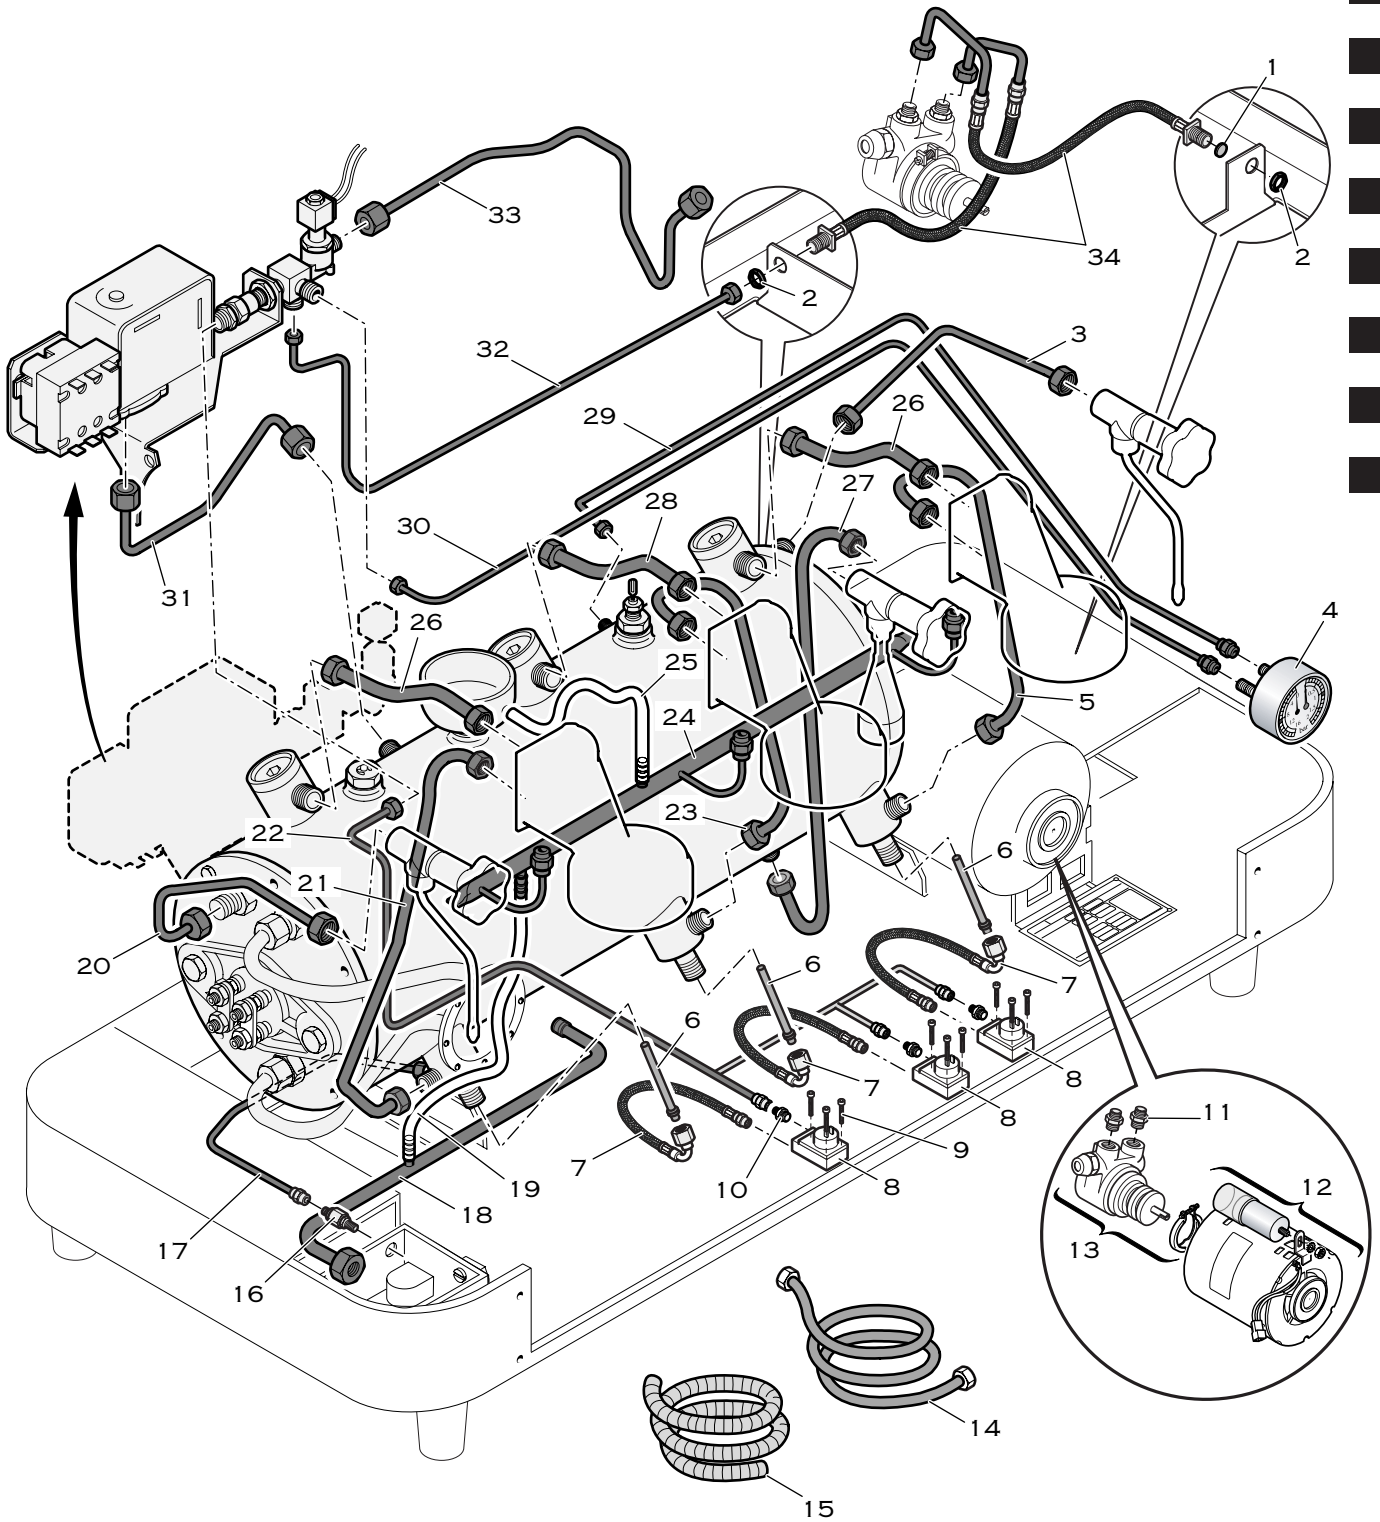

ARTICOLI Z1,Z1A,Z1C
3GR BARLUME ELETTRONICA
ARTICLE Z1,Z1A,Z1C
3GR BARLUME ELECTRONIC

COMPONENTI IDRAULICI
IDRAULIC COMPONENTS

Pos.	Descrizione	Description	Cod.
1	Filtro 11x2 inox	Filter 11X2 - inox	03286035
2	Controdado 3/8 ottone	Lock nut 3/8 brass	01290014
3	Canna da caldaia a rubinetto vapore dx	Pipe from boiler to right steam valve	00858014
4	Manometro doppia scala giallo/cromo	Dual pressure gauge - yellow/chrome	00985014
4	Manometro doppia scala azzurro/cromo	Dual pressure gauge - blue ocean/chrome	02904014
5	Canna da scambiatore inferiore a gruppo dx	Pipe from lower heat exchanger to right group	00243035
6	Canna iniettore	Injector pipe	02355014
7	Canna flex da scambiatore inferiore a contatore volumetrico	Flex pipe from lower heat exchanger to flowmeter	02627014
8	Contatore volumetrico	Flowmeter	02429035
9	Vite M4x30 inox	Screw M4x30 - inox	02458035
10	Riduzione 1/4 - 1/8 ottone	Adapter 1/4 - 1/8 - brass	01289014
11	Riduzione 3/8 - 1/4 ottone	Adapter 3/8 - 1/4 brass	01506014
12	Motore 230V	Motor 230V	00092035
13	Pompa 200 litri	Pump 200 lt.	00046035
14	Canna flex carico acqua	Water entry flex pipe	00451035
15	Canna scarico acqua	Drain water pipe	00450035
16	Valvola espansione assieme	Safety valve - ass.y	00422034
17	Canna da scambiatore inferiore a valvola espansione	Pipe from lower heat exchanger to safety valve	00852014
18	Canna di scarico	Drain pipe	02633011
19	Canna in silicone	Silicone pipe	02473003
20	Canna da caldaia a rubinetto vapore sx	Pipe from boiler to left steam valve	00861014
21	Canna da scambiatore inferiore a gruppo sx	Pipe from lower heat exchanger to left group	00233035
22	Canna da valvola non ritorno a contatori volumetrici	Pipe from one-way valve to flowmeters	00527011
23	Canna da scambiatore inferiore a gruppo centrale	Pipe from lower heat exchanger to central group	00345035
24	Collettore di scarico	Solenoid drain pipe	02406011
25	Canna in silicone	Silicone pipe	02473003
26	Canna da scambiatore superiore a gruppo dx e sx	Pipe from upper heat exchanger to right/left group	00531011
27	Canna da caldaia a rubinetto acqua	Pipe from boiler to hot water valve	00534014
28	Canna da scambiatore superiore a gruppo centrale	Pipe from upper heat exchanger to central group	00849011
29	Canna da caldaia a manometro	Pipe from boiler to pressure gauge	00857014
30	Canna da blocchetto a manometro	Pipe from 4 ways fitting to pressure gauge	00528014
31	Canna da caldaia a pressostato	Pipe from boiler to pressure switch	00853014
32	Canna da canna flex a blocchetto	Pipe from flex pipe to 4 ways fitting	02405011
33	Canna da elettrovalvola entrata acqua a caldaia	Pipe from solenoid valve to boiler	00535014
34	Canna flex mandata/aspirazione	Pipe flex in/aspiration	02357014

Aggiornamento 01/05/07

Updated 01/05/07