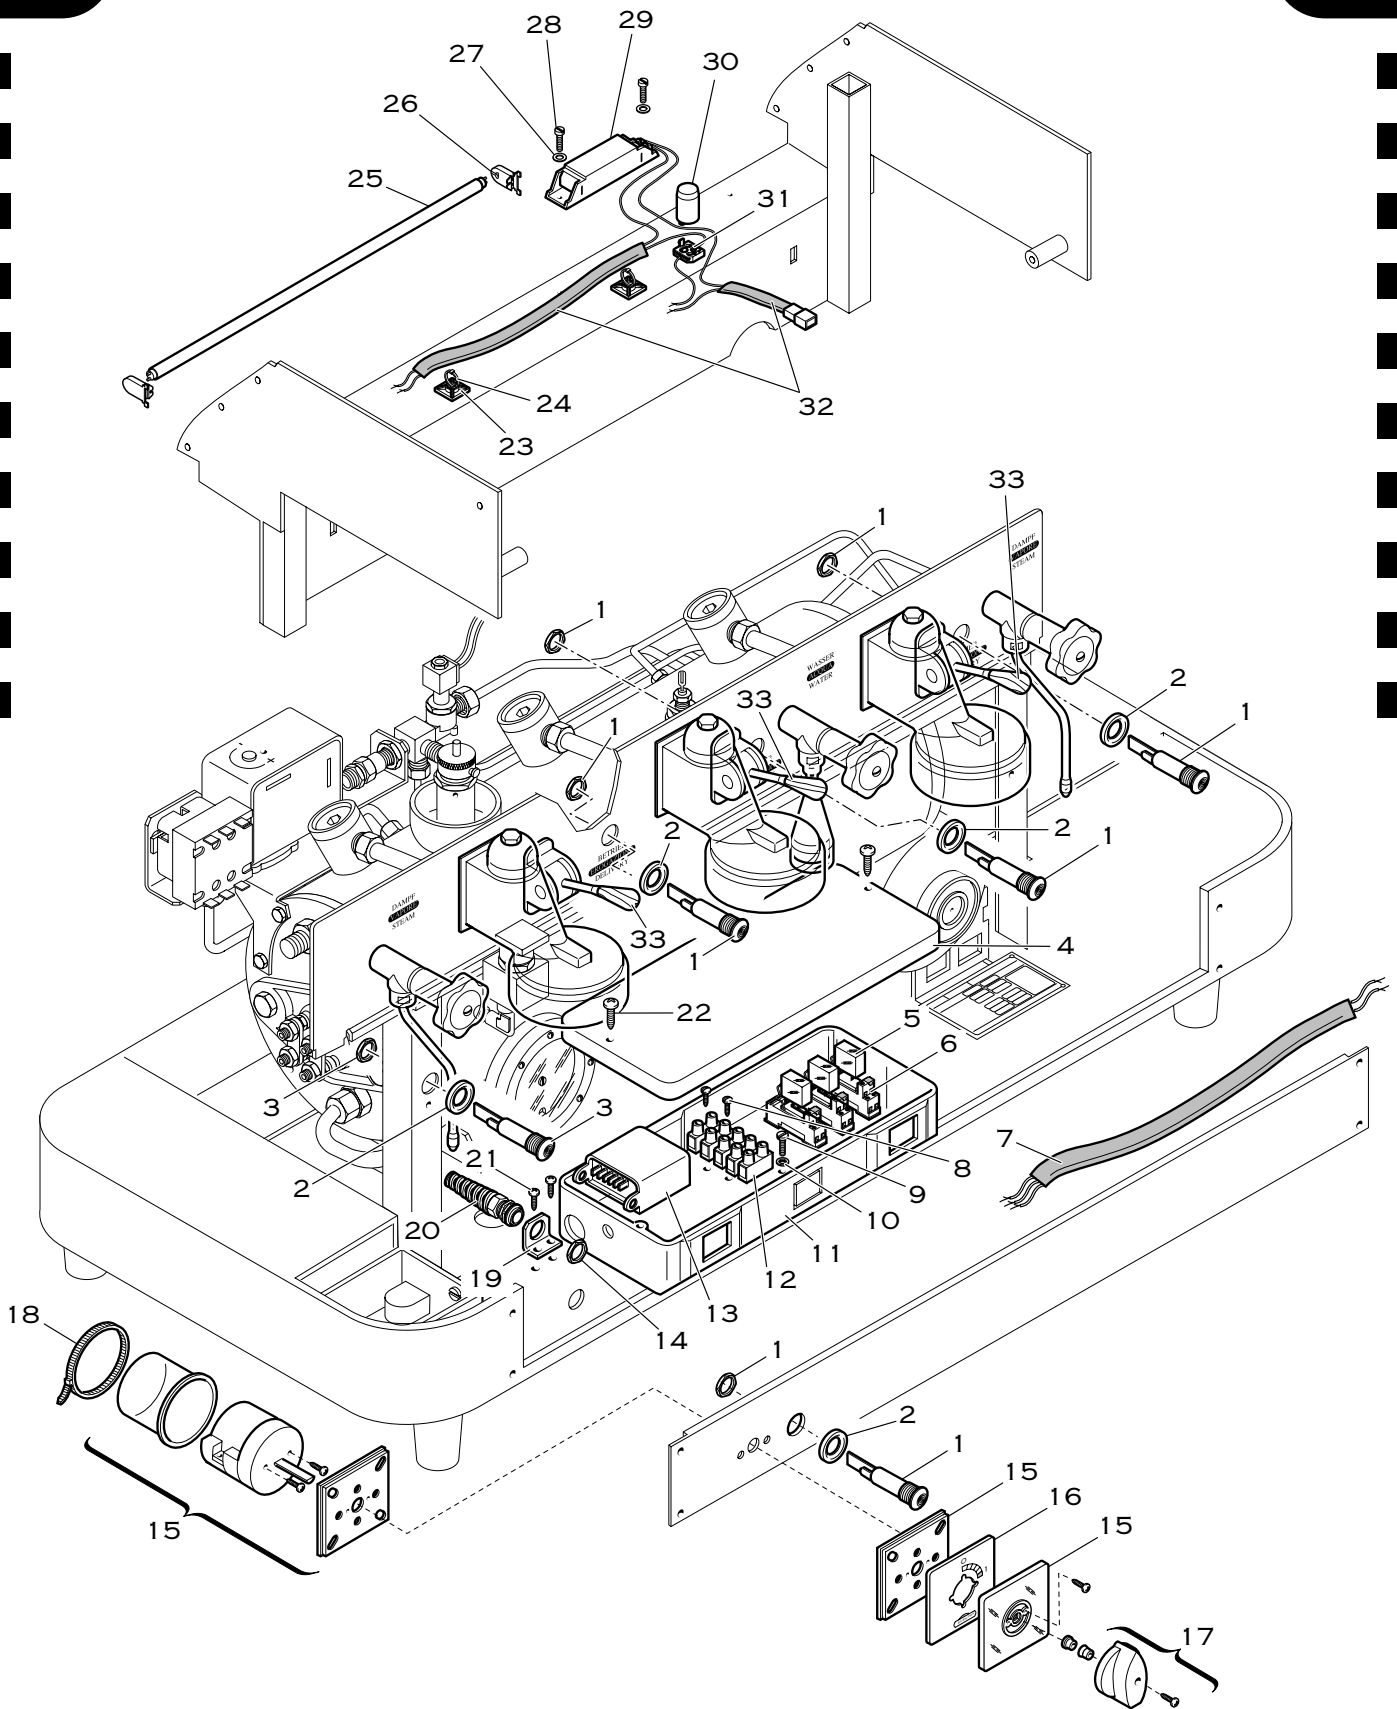

ELEKTRA

Italian Espresso Coffee Machines

CLASSIC
BARLUME 3GR

L) COMPONENTI ELETTRICI VERSIONE LEVETTA
ELECTRICAL COMPONENTS LEVETTA VERSION

ARTICOLI Z,ZA,ZC
3GR BARLUME LEVETTA
ARTICLE Z,ZA,ZC
3GR BARLUME LEVETTA

COMPONENTI ELETTRICI
ELECTRICAL COMPONENTS

Pos.	Descrizione	Description	Cod.
1	Lampada spia verde 230V	Neon lamp 230V - green	01312035
2	Ghiera cromata	Ferrule - chrome	01311035
3	Lampada spia rossa 230V	Neon lamp 230V - red	00073035
4	Coperchio scatola portacontatti	Electrical box lid	01263035
5	Relè mini 10A	Miniature relay 10A	02021035
6	Zoccolo per relè mini	Relay holder	02022035
7	Cablaggio elettrico assieme	Harness - ass.y	02820034
8	Vite M4x22 ottone	Screw M4x22 brass	02045014
9	Vite M5x8 ottone	Screw M5x8 brass	01295035
10	Rondella M5x15	Washer M5x15	01480035
11	Scatola portacontatti	Electrical box	01264035
12	Morsetti trifase 32A	Connector block - three phases 32A	02046035
13	Regolatore di livello 230V	Level control 230V	00189035
14	Controdado	Lock nut	00298035
15	Interruttore generale 0/1/2	On/off switch 0/1/2	02020035
16	Quadrante manopola interruttore giallo	On/off switch plate - yellow	01908030
16	Quadrante manopola interruttore azzurro	On/off switch plate - blue ocean	02903030
17	Manopola interruttore radica	On/off switch knob - brierwood	01965058
17	Manopola interruttore nera	On/off switch knob - black	01965057
18	Fascetta	Tywrap	00265035
19	Staffa fermacavo	Bracket	02129042
20	Fermacavo	Cable fastening	00291035
21	Vite M5x8 inox	Screw M5x8 inox	01984035
22	Vite 3,5x9,5 inox	Screw 3,5x9,5 - inox	01256035
23	Portafascetta	Tywrap holder	02029035
24	Fascetta	Tywrap	01434035
25	Neon	Neon tube	00791035
26	Portalamпада	Neon tube support	00792035
27	Rondella inox	Washer - inox	01505035
28	Vite M4x5 ottone	Screw M4x5 - brass	00304014
29	Reattore per neon	Ballast	00794035
30	Starter	Starting switch	02023035
31	Portastarter	Starting switch support	00793035
32	Cablaggio elettrico assieme	Harness - ass.y	02028034
33	Comando gruppo cromato radica assieme	Group control - chrome - brierwood bakelite - ass.y	00960039
33	Comando gruppo cromato nero assieme	Group control - chrome - black bakelite - ass.y	02905039