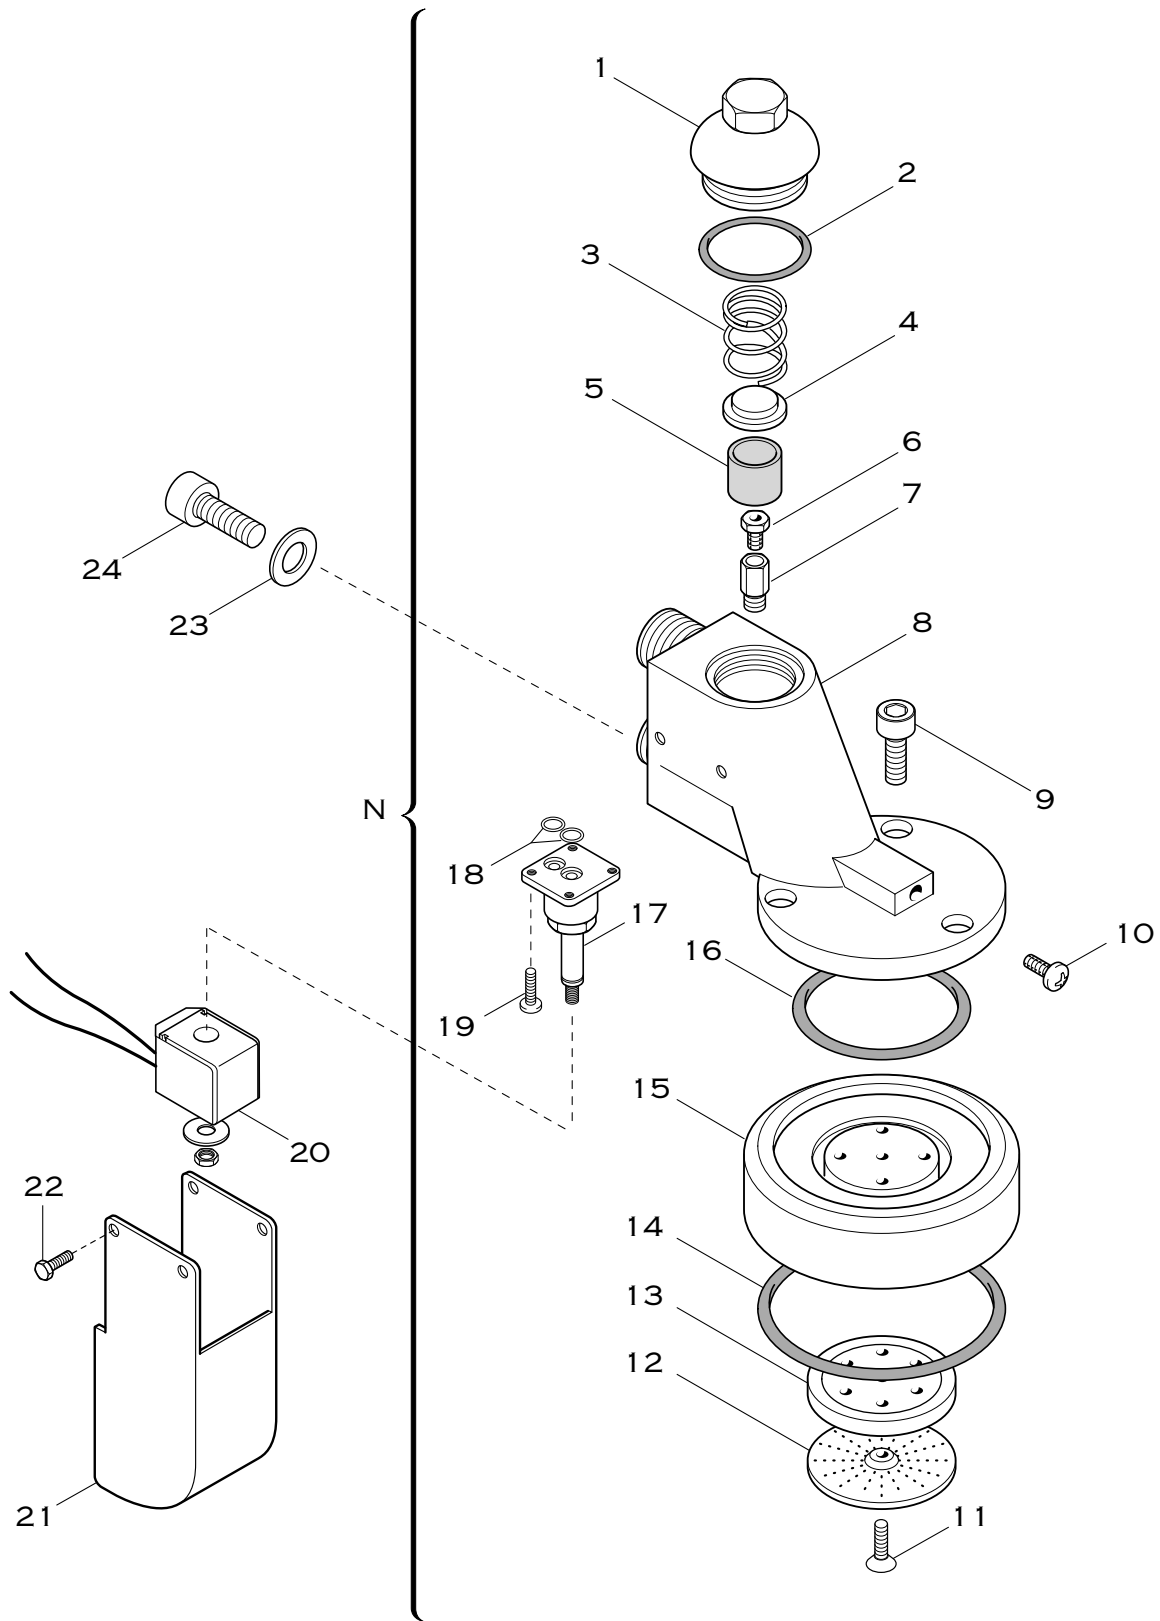

ARTICOLI Z,ZA,ZC - Z1,Z1A,Z1C
3GR BARLUME LEVETTA ED ELETTRONICA
ARTICLE Z,ZA,ZC - Z1,Z1A,Z1C
3GR BARLUME LEVETTA & ELECTRONIC

GRUPPO EROGATORE
DELIVERY UNIT – ASS.Y

Pos.	Descrizione	Description	Cod.
N	Gruppo erogatore cromato assieme	Delivery unit - chrome - ass.y	02285039
1	Tappo gruppo cromato	Group cap - chrome	00921021
2	Guarnizione tenuta tappo	Gasket	01228035
3	Molla inox	Spring - inox	01242035
4	Cappello filtro ottone	Spring support - brass	00110014
5	Filtro inox	Filter - inox	00111035
6	Gigleur	Injector	01336014
7	Porta gigleur	Injector support	01335014
8	Corpo gruppo erogatore totalmente cromato	Delivery unit - chrome	01452021
9	Vite M5x10 inox	Screw M5x10 - inox	00122035
10	Vite M4x6 inox	Screw M4x6 - inox	00123035
11	Vite M5x16 inox	Screw M5x16 - inox	01206035
12	Filtro doccia - inox	Shower filter - inox	01208035
13	Massello ottone	Shower holder - brass	01252014
14	Guarnizione sottocoppa	Filter holder gasket	01917035
15	Campana gruppo cromata	Delivery group bell - chrome	02151021
16	Guarnizione campana	Group bell gasket	01204035
17	Pilota elettrovalvola 3 vie	Solenoid valve pilot - 3 ways	01615035
18	Guarnizione elettrovalvola	Solenoid valve pilot gasket	00112035
19	Vite M4x12 ottone	Screw M4x12 - brass	00114035
20	Bobina 230V	Wired coil 230V	01950059
21	Copri elettrovalvola cromo	Solenoid valve cover - chrome	02398021
22	Vite M4x6 inox	Screw M4x6 - inox	01026015
23	Rondella inox	Washer - inox	01816035
24	Vite M8x16 inox	Screw M8x16 - inox	01817035