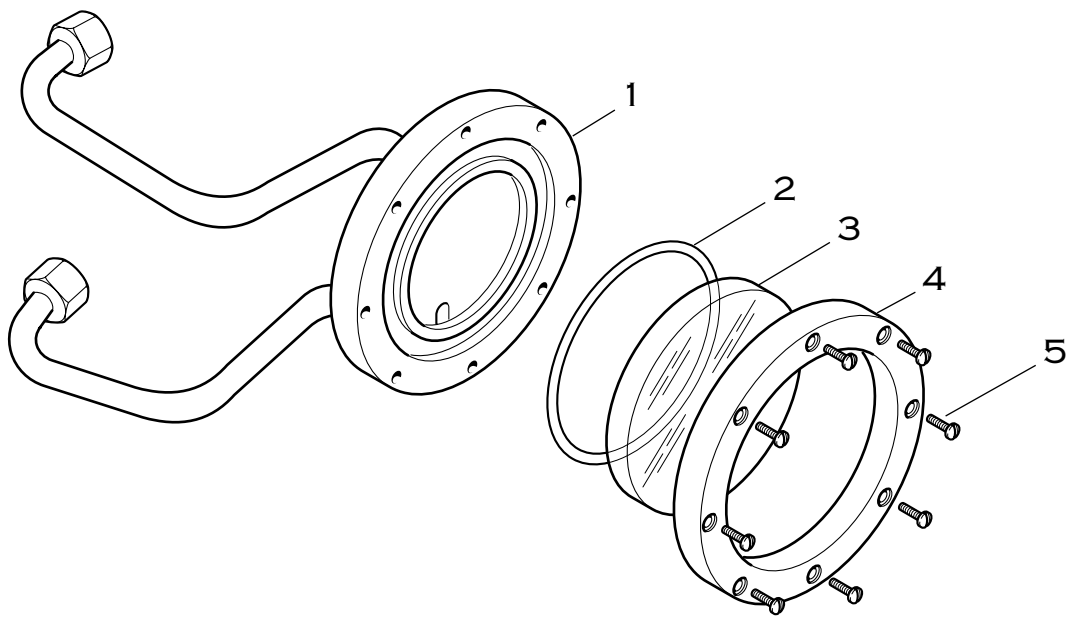

ARTICOLI Z,ZA,ZC - Z1,Z1A,Z1C
3GR BARLUME LEVETTA ED ELETTRONICA
ARTICLE Z,ZA,ZC - Z1,Z1A,Z1C
3GR BARLUME LEVETTA & ELECTRONIC

LIVELLO OBLÒ' ASSIEME
ROUND WATER GAUGE - ASS.Y

Pos.	Descrizione	Description	Cod.
P	Livello oblò cromato assieme	Round water gauge - chrome - ass.y	00895039
1	Supporto oblò	Water gauge support	00896031
2	Guarnizione OR	Gasket	00543035
3	Vetro livello	Glass	00544035
4	Ghiera livello cromata	Ring - chrome	00899021
5	Vite M4X16 inox	Screw M4x16 - inox	01983035

Aggiornamento 01/01/05	Updated 01/01/05