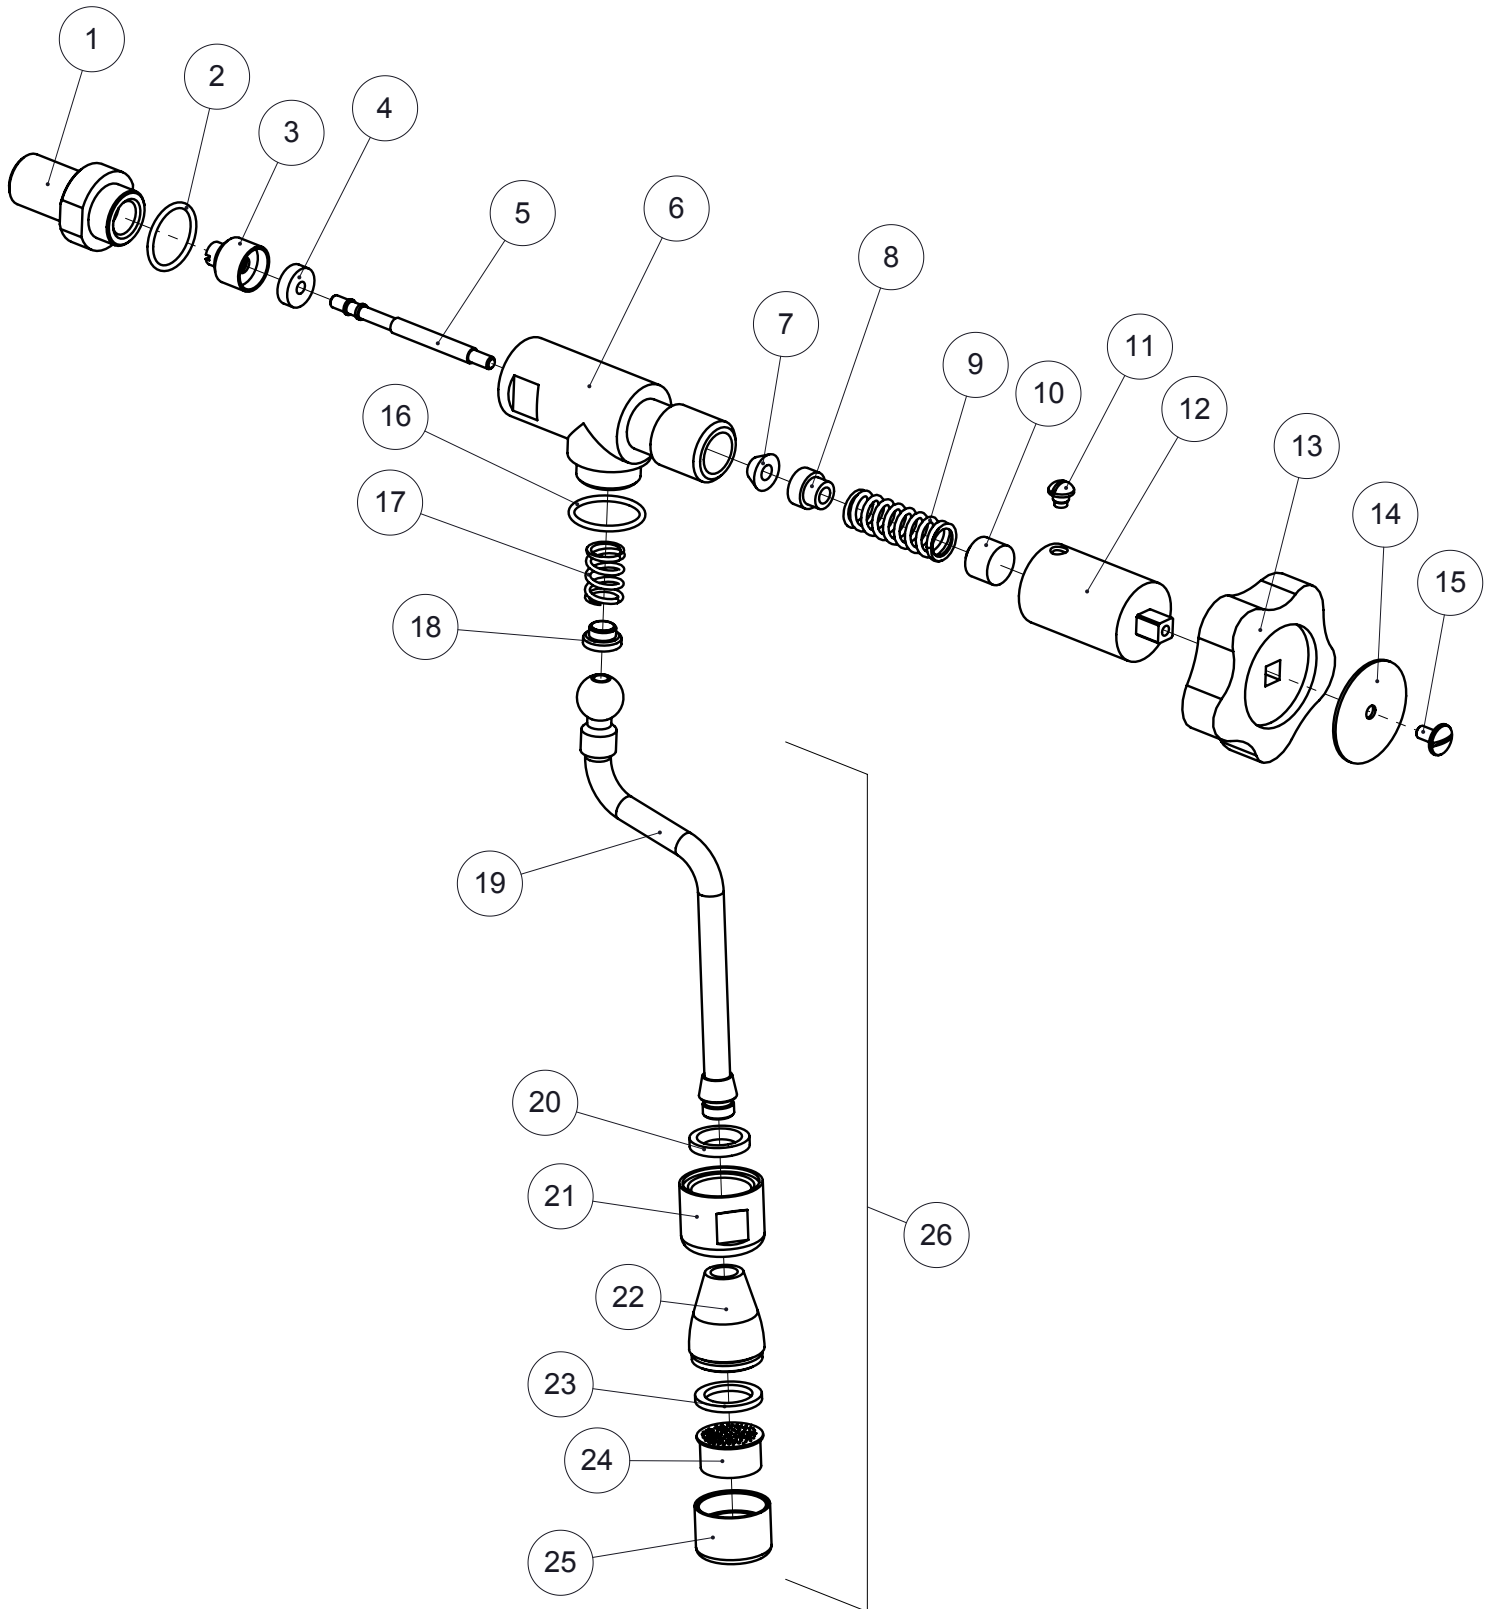

BELLE EPOQUE

VERTICALE 1/3GR

C9) RUBINETTO ACQUA ASSIEME

WATER VALVE ASSEMBLY

ARTICOLI: O,O*,OC,OC*,Q1,Q1C

BELLE EPOQUE 1-3GR

ARTICLES: O,O*,OC,OC*,Q1,Q1C

BELLE EPOQUE 1-3GR

C9-RUBINETTO ACQUA ASSIEME

WATER VALVE ASSEMBLY

Pos.	Descrizione	Description	Cod.
1	Testa cromo	Valve base – chrome	00954021
1	Testa ottone lucido	Valve base – polished brass	00954019
2	Guarnizione OR testa	Valve base gasket	00956035
3	Portaguarnizione	Gasket seat	00042014
4	Guarnizione tenuta	Gasket	02862035
5	Tirante	Shaft	00048014
6	Corpo cromo	Body - chrome	01891021
6	Corpo ottone lucido	Body – polished brass	01891019
7	Guarnizione tirante	Shaft gasket	01178035
8	Guidamolla	Spring guide	00045014
9	Molla	Spring	01189035
10	Testina tirante	Head shaft	00047014
11	Vite fermo lucida	Screw – polished	00952015
12	Ghiera cromo	Handle adapter - chrome	00948021
12	Ghiera ottone lucido	Handle adapter – polished brass	00948019
13	Manopola radica	Handle – brierwood	01898035
14	Targa gialla	Disc - yellow	00953030
15	Vite M4X8 lucida	Screw M4x8 polished	01952015
16	Guarnizione OR boccola	Bushing gasket	01888035
17	Molla snood	Spring	01912035
18	Bussola snodo	Seat joint	01913014
19	Canna acqua	Hot water wand	00432011
20	Guarnizione snodo	Joint gasket	02265035
21	Boccola snodo cromo	Joint nut - chrome	00946021
21	Boccola snodo ottone lucido	Joint nut – polished brass	00946019
22	Diffusore	Nozzle housing	00442014
23	Guarnizione	Gasket	00409035
24	Filtro	Filter	00424014
25	Calotta	Cap	00423014
26	Canna acqua assieme cromo	Hot water wand – chrome – ass.y	02208039
26	Canna acqua assieme ottone lucido	Hot water wand – polished brass – ass.y	02208038
	Kit guarnizioni	Gasket kit	02200034
	Rubinetto acqua cromo/bakelite radica assieme	Water valve - chrome /brierwood bakelite -ass.y	00693039
	Rubinetto acqua ottone lucido/bakelite radica assieme	Water valve - polished brass/brierwood bakelite -ass.y	00693038

Aggiornamento 01/04/09

Updated 01/04/09