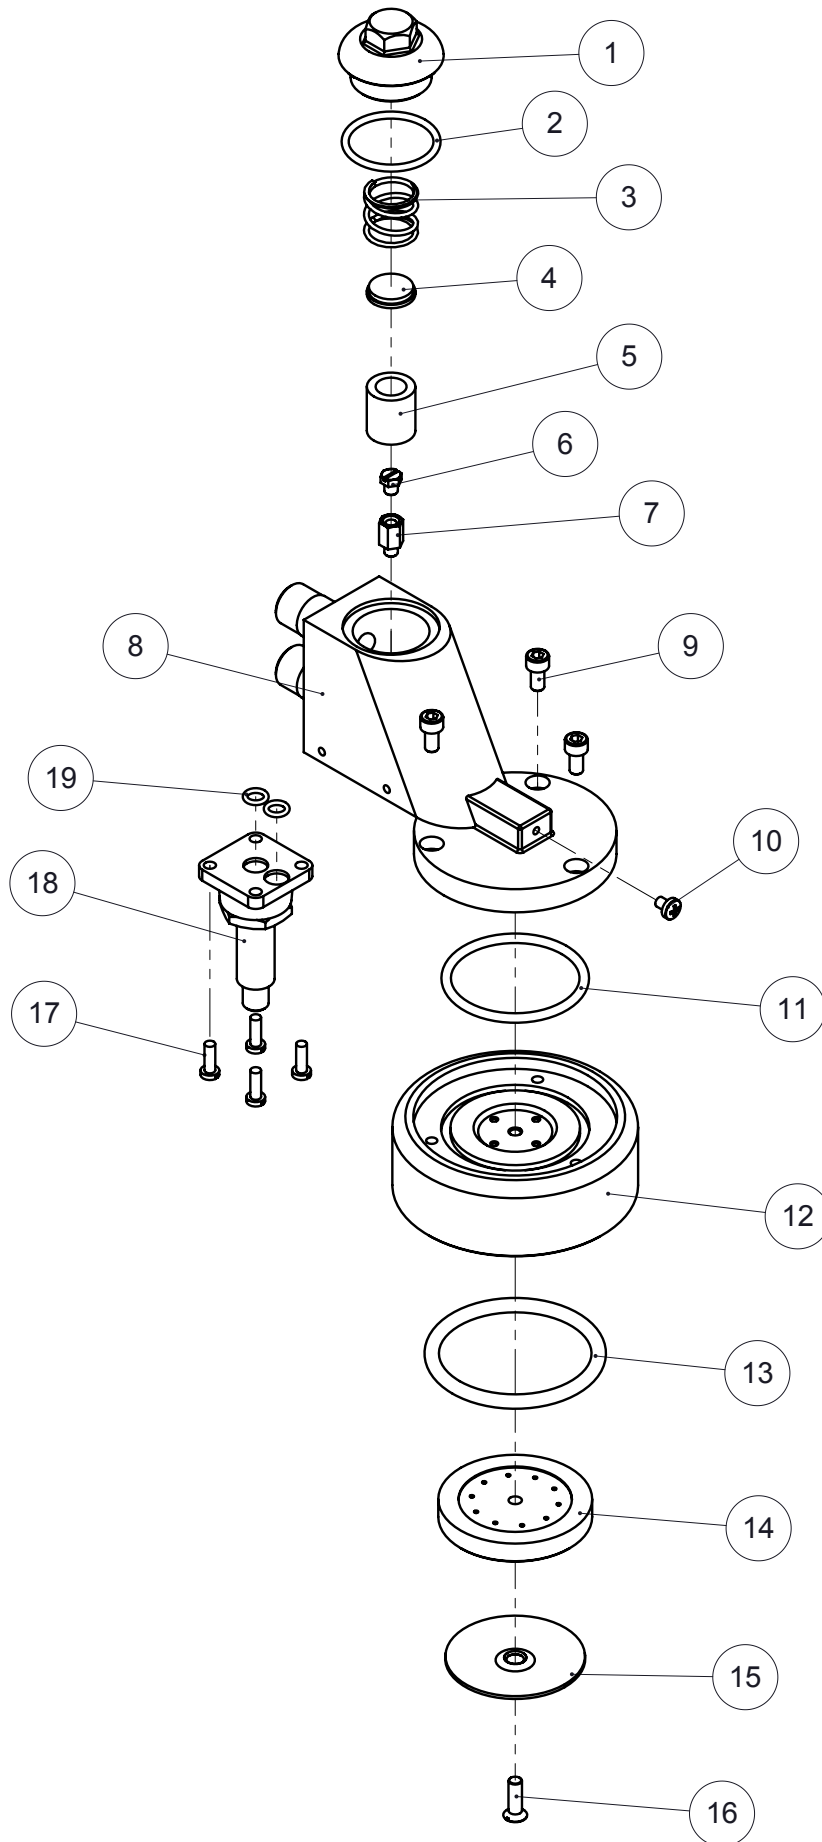

**ARTICOLI: A3,A3*,T1,T1*,GL1,GL1*,T3,HL1,V1A,V1C,Z1A,Z1C,O,OC,P1,P1C,Q1,Q1C
SIXTIES – CLASSIC – BELLE EPOQUE**

ARTICLES: A3,A3*,T1,T1*,GL1,GL1*,T3,HL1,V1A,V1C,Z1A,Z1C,O,OC,P1,P1C,Q1,Q1C
SIXTIES – CLASSIC – BELLE EPOQUE

**A1-GRUPPO EROGATORE ASSIEME
DELIVERY UNIT ASSEMBLY**

Pos.	Descrizione	Description	Cod.
1	Tappo cromo	Cap – chrome	00921021
1	Tappo ottone lucido	Cap - polished brass	00921019
2	Guarnizione tenuta tappo	Gasket cap	01228035
3	Molla	Spring	01242035
4	Cappello filtro	Filter cap	00110014
5	Filtro	Filter	00111035
6	Gigleur	Injector	01336014
7	Porta gigleur	Injector support	01335014
8	Corpo cromo	Delivery unit – chrome	01452021
8	Corpo ottone lucido	Delivery unit – polished brass	01452019
9	Vite M5x10 inox	Screw M5x10 – inox	00122035
10	Vite M4x6 inox	Screw M4x6 – inox	00123035
10	Vite M4x6 ottone lucido	Screw M4x6 – polished brass	00123026
11	Guarnizione campana	Bell gasket	01204035
12	Campana cromo	Bell – chrome	02151021
12	Campana ottone lucido	Bell – polished brass	02151019
13	Guarnizione sottocoppa	Filter holder gasket	01917035
14	Massello	Shower holder	01252014
15	Filtro doccia	Shower filter	01208035
16	Vite M5x16 inox	Screw M5x16 – inox	01206035
17	Vite M4x12 ottone	Screw M4x12 – brass	00114035
18	Pilota elettrovalvola 3 vie	Solenoid valve pilot - 3 ways	01615035
19	Guarnizione elettrovalvola	Solenoid valve pilot gasket	00112035
	Kit cialda	Pod kit	02367034
	Gruppo erogatore cromato assieme	Delivery unit - chrome - ass.y	02285039
	Gruppo erogatore ottone lucido assieme	Delivery unit – polished brass - ass.y	02286038