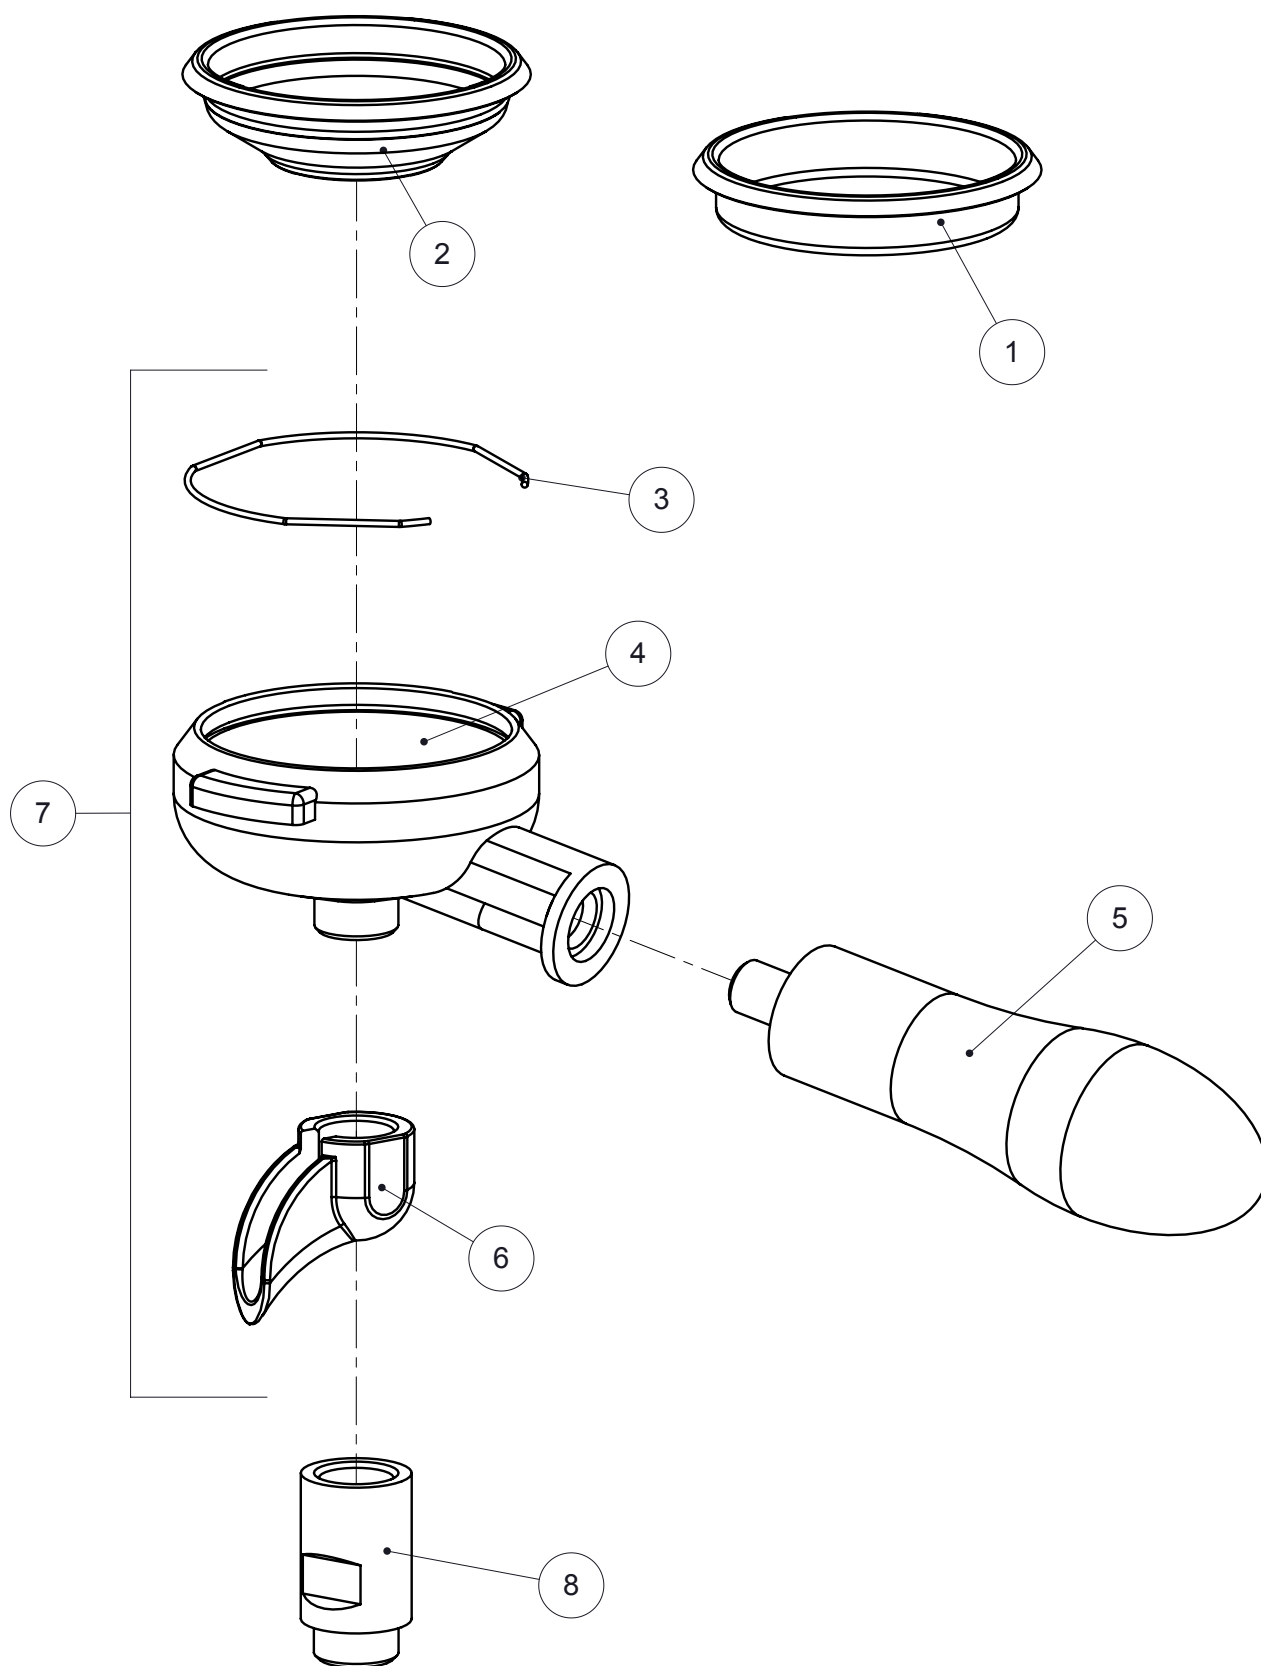

ARTICLES: A3,A3*,T1,T1*,GL1,GL1*,T3,HL1,V1A,V1C,Z1A,Z1C,O,OC,P1,P1C,Q1,Q1C
SIXTIES – CLASSIC – BELLE EPOQUE

**A1-GRUPPO EROGATORE ASSIEME
DELIVERY UNIT ASSEMBLY**

Pos.	Descrizione	Description	Cod.
1	Tappo cromo	Cap – chrome	00921021
1	Tappo ottone lucido	Cap - polished brass	00921019
2	Guarnizione tenuta tappo	Gasket cap	01228035
3	Molla	Spring	01242035
4	Cappello filtro	Filter cap	00110014
5	Filtro	Filter	00111035
6	Gigleur	Injector	01336014
7	Porta gigleur	Injector support	01335014
8	Corpo cromo	Delivery unit – chrome	01452021
8	Corpo ottone lucido	Delivery unit – polished brass	01452019
9	Vite M5x10 inox	Screw M5x10 – inox	00122035
10	Vite M4x6 inox	Screw M4x6 – inox	00123035
10	Vite M4x6 ottone lucido	Screw M4x6 – polished brass	00123026
11	Guarnizione campana	Bell gasket	01204035
12	Campana cromo	Bell – chrome	02151021
12	Campana ottone lucido	Bell – polished brass	02151019
13	Guarnizione sottocoppa	Filter holder gasket	01917035
14	Massello	Shower holder	01252014
15	Filtro doccia	Shower filter	01208035
16	Vite M5x16 inox	Screw M5x16 – inox	01206035
17	Vite M4x12 ottone	Screw M4x12 – brass	00114035
18	Pilota elettrovalvola 3 vie	Solenoid valve pilot - 3 ways	01615035
19	Guarnizione elettrovalvola	Solenoid valve pilot gasket	00112035
	Kit cialda	Pod kit	02367034
	Gruppo erogatore cromato assieme	Delivery unit - chrome - ass.y	02285039
	Gruppo erogatore ottone lucido assieme	Delivery unit – polished brass - ass.y	02286038