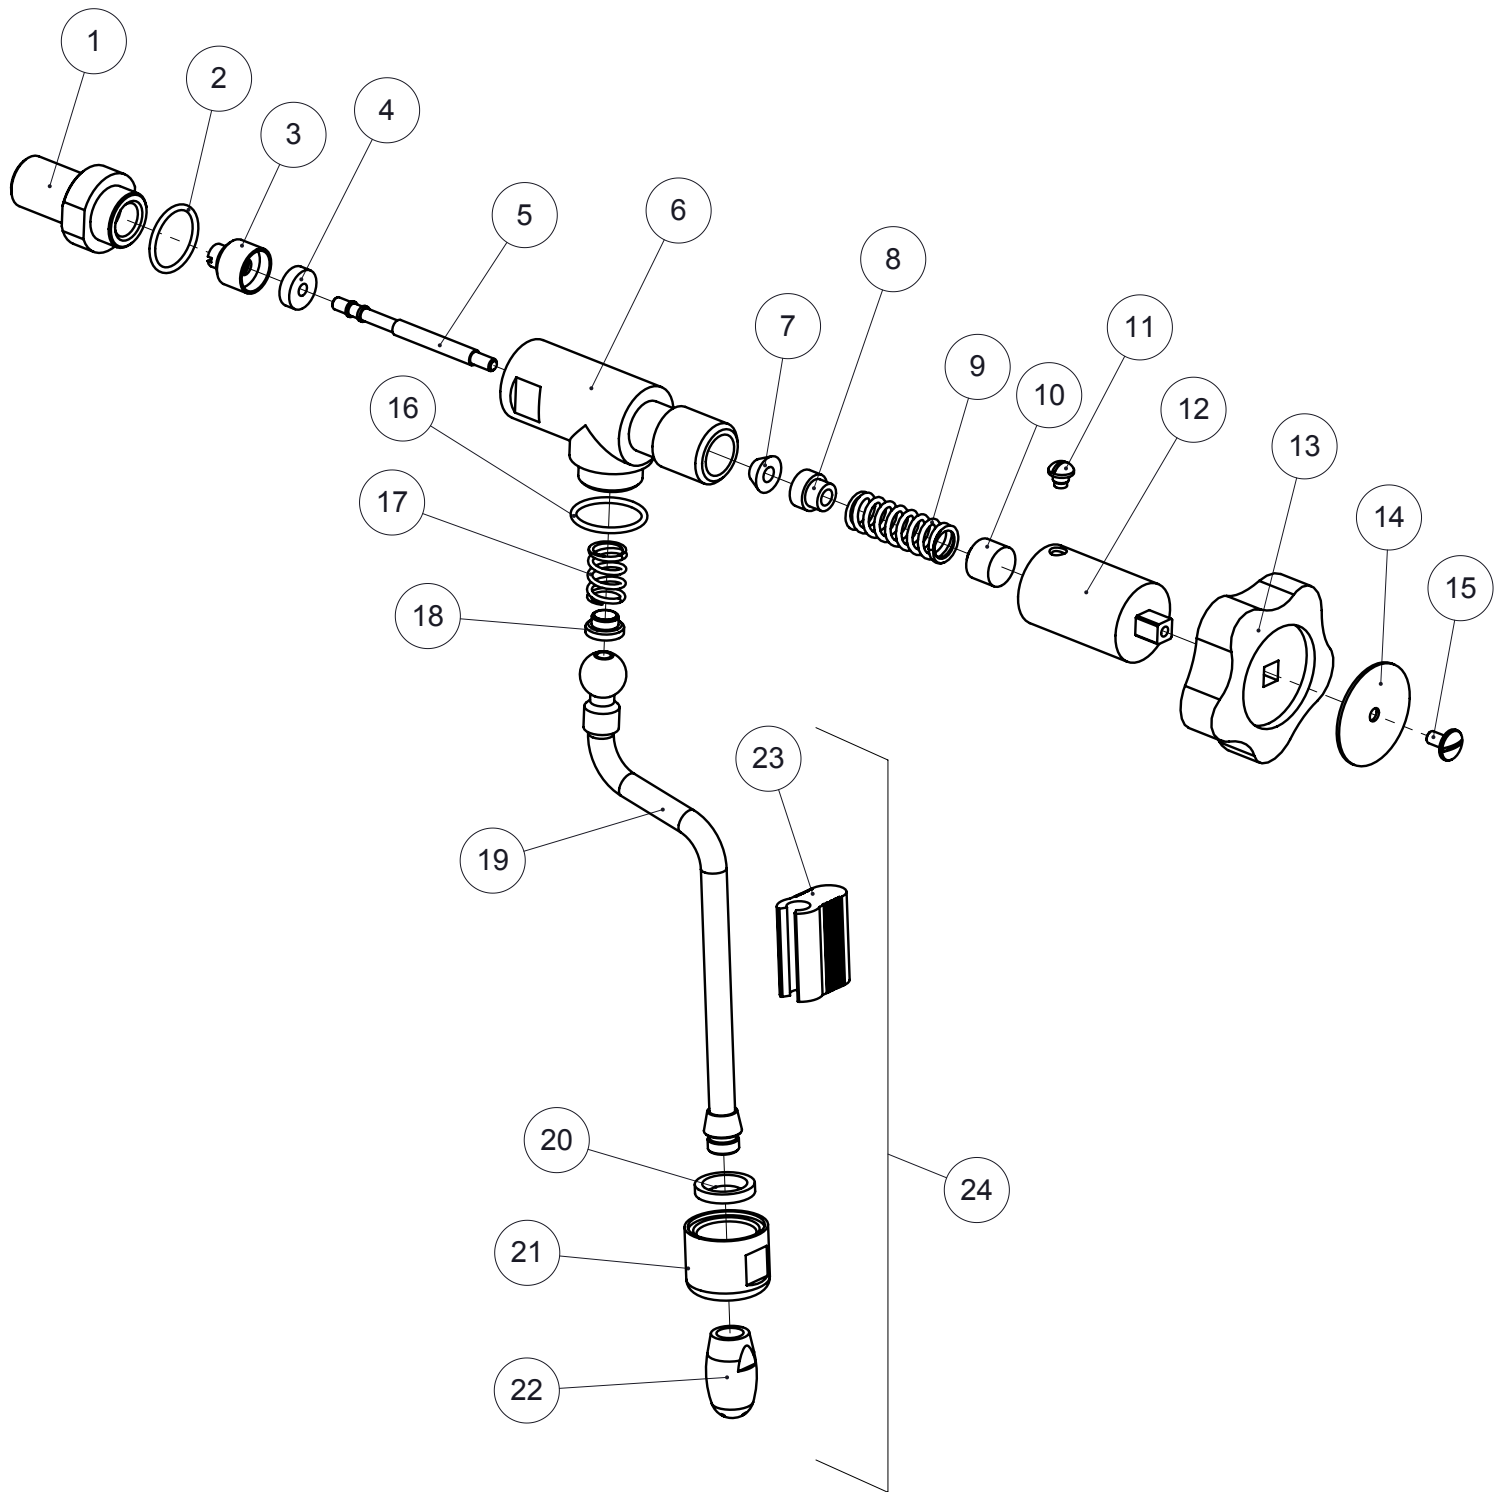

ARTICOLI: O,O*,OC,OC*,Q1,Q1C

BELLE EPOQUE 1-3GR

ARTICLES: O,O*,OC,OC*,Q1,Q1C

BELLE EPOQUE 1-3GR

C10-RUBINETTO VAPORE ASSIEME
STEAM VALVE ASSEMBLY

Pos.	Descrizione	Description	Cod.
1	Testa cromo	Valve base - chrome	00954021
1	Testa ottone lucido	Valve base – polished brass	00954019
2	Guarnizione OR testa	Valve base gasket	00956035
3	Portaguarnizione	Gasket seat	00042014
4	Guarnizione tenuta	Gasket	02862035
5	Tirante	Shaft	00048014
6	Corpo cromo	Body - chrome	01891021
6	Corpo ottone lucido	Body – polished brass	01891019
7	Guarnizione tirante	Shaft gasket	01178035
8	Guidamolla	Spring guide	00045014
9	Molla	Spring	01189035
10	Testina tirante	Head shaft	00047014
11	Vite fermo lucida	Screw – polished	00952015
12	Ghiera cromo	Handle adapter – chrome	00948021
12	Ghiera ottone lucido	Handle adapter – polished brass	00948019
13	Manopola radica	Handle - brierwood	01898035
14	Targa gialla	Disc – yellow	00953030
15	Vite M4X8 lucida	Screw M4x8 inox	01952015
16	Guarnizione OR boccola	Seal	01888035
17	Molla snodo	Spring	01912035
18	Bussola snodo	Joint seat	01913014
19	Canna vapore	Steam wand	00433011
20	Guarnizione snodo	Joint gasket	02265035
21	Boccola snodo cromo	Joint nut - chrome	00946021
21	Boccola snodo ottone lucido	Joint nut – polished brass	00946019
22	Spruzzatore vapore	Steam nozzle	00448014
23	Protezione Canna	Handle insulation	01964035
24	Canna vapore assieme cromo	Steam wand – chrome - ass.y	02204039
24	Canna vapore assieme ottone lucido	Steam wand – polished brass - ass.y	02204038
	Kit guarnizioni	Gasket kit	02200034
	Rubinetto vapore cromo/bakelite radica assieme	Steam valve - chrome /brierwood bakelite -ass.y	00692039
	Rubinetto vapore ottone lucido/bakelite radica assieme	Steam valve - polished brass/brierwood bakelite -ass.y	00692038