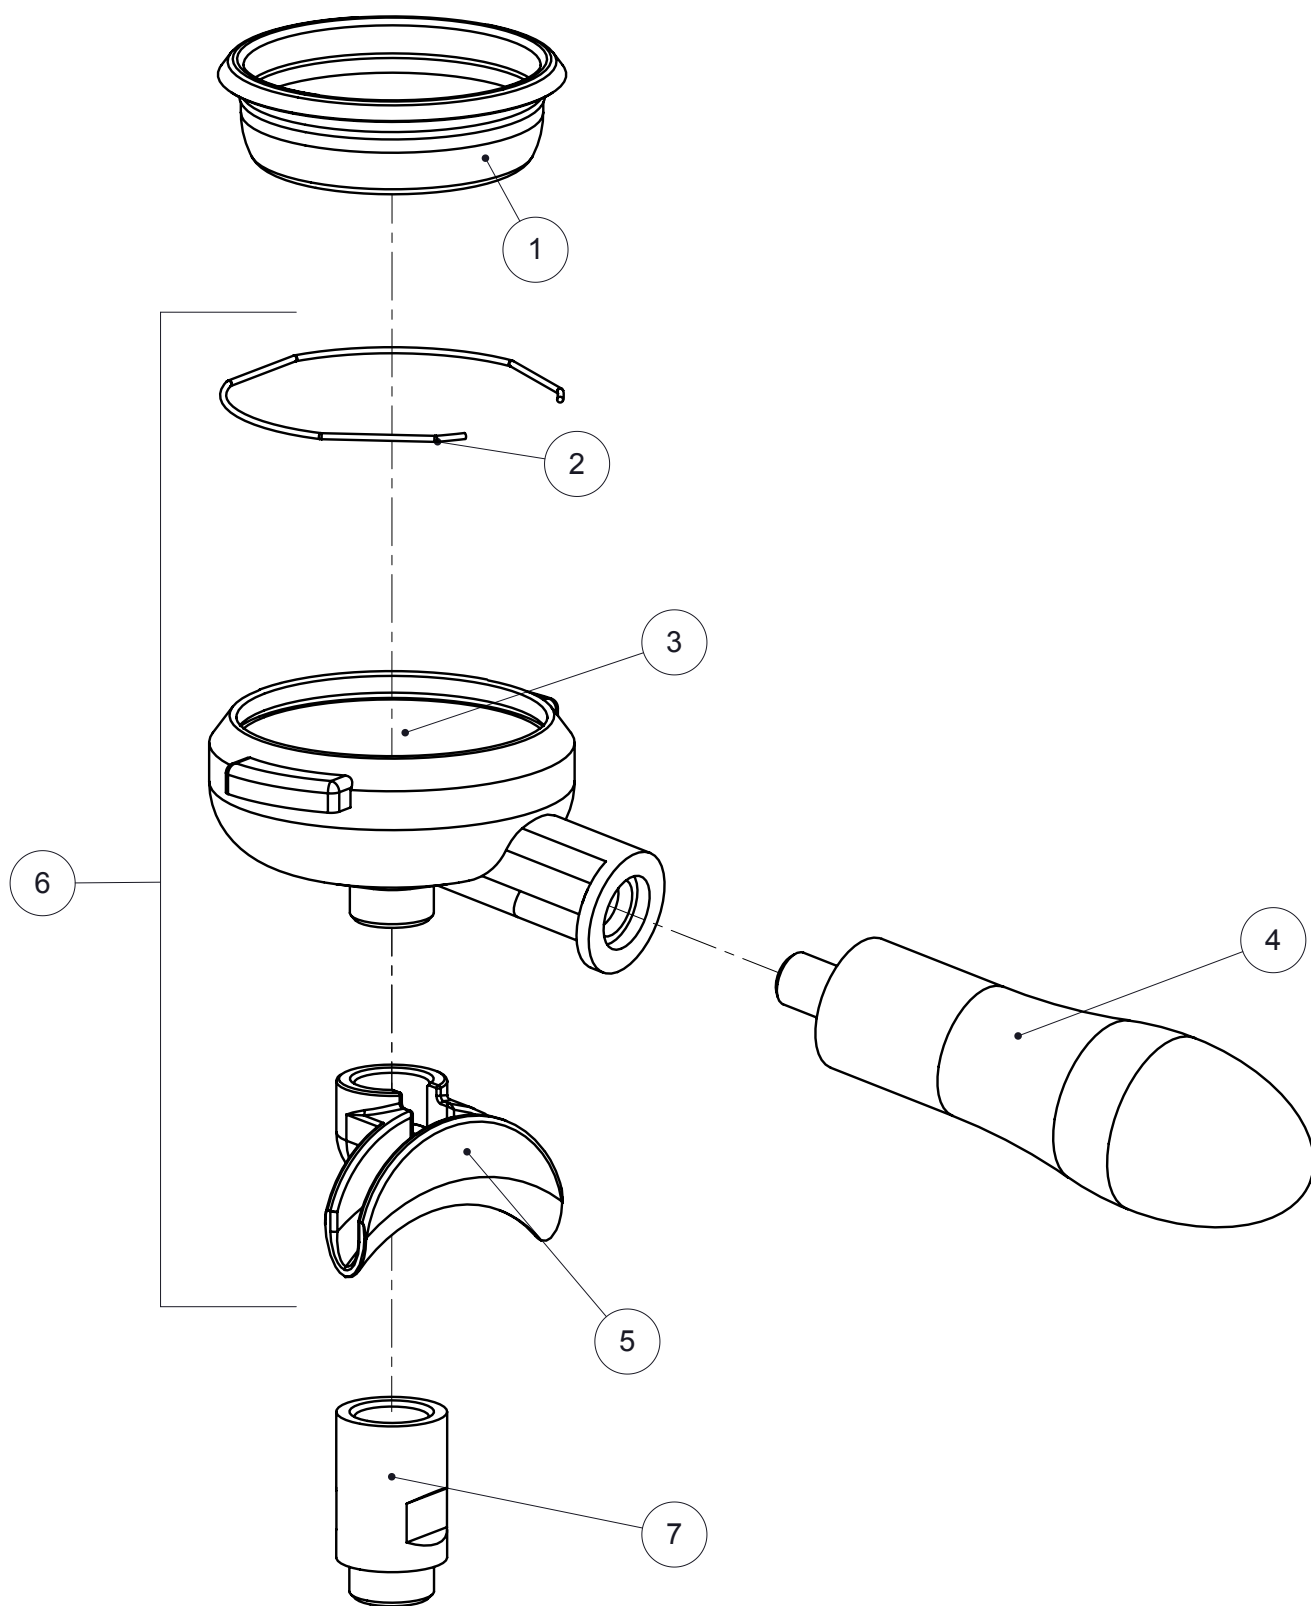

SIXTIES-GOLD-CLASSIC CHROME

BELLE EPOQUE

B2) PORTAFILTRO ASSIEME

FILTER HOLDER-ASS.Y

ARTICOLI: A3,A3*,T1,T1*,GL1,GL1*,T3,HL1,T-G,U1-G,V1C,Z1C,O,OC,P1,P1C,Q1,Q1C
SIXTIES - GOLD- CLASSIC GIALLO – BELLE EPOQUE

ARTICLES: A3,A3*,T1,T1*,GL1,GL1*,T3,HL1,T-G,U1-G,V1C,Z1C,O,OC,P1,P1C,Q1,Q1C
SIXTIES - GOLD- CLASSIC YELLOW – BELLE EPOQUE

B2-PORTAFILTRO ASSIEME
FILTER HOLDER ASSEMBLY

Cod.	Descrizione	Description	Cod.
1	Filtro 2 tazze	Filter 2 cups	00066035
2	Molla fermafiltro	Retaining clip	01304035
3	Corpo portafiltro cromo	Filter holder – chrome	02152021
4	Manopola radica	Handle – brierwood	01897035
5	Beccuccio 2 tazze	Outlet 2 cups	03431021
6	Portafiltro 2 tazze radica assieme	Filter holder 2 cups - brierwood - ass.y	03435039
7	Prolunga mm 30	Extension mm 30	00526021