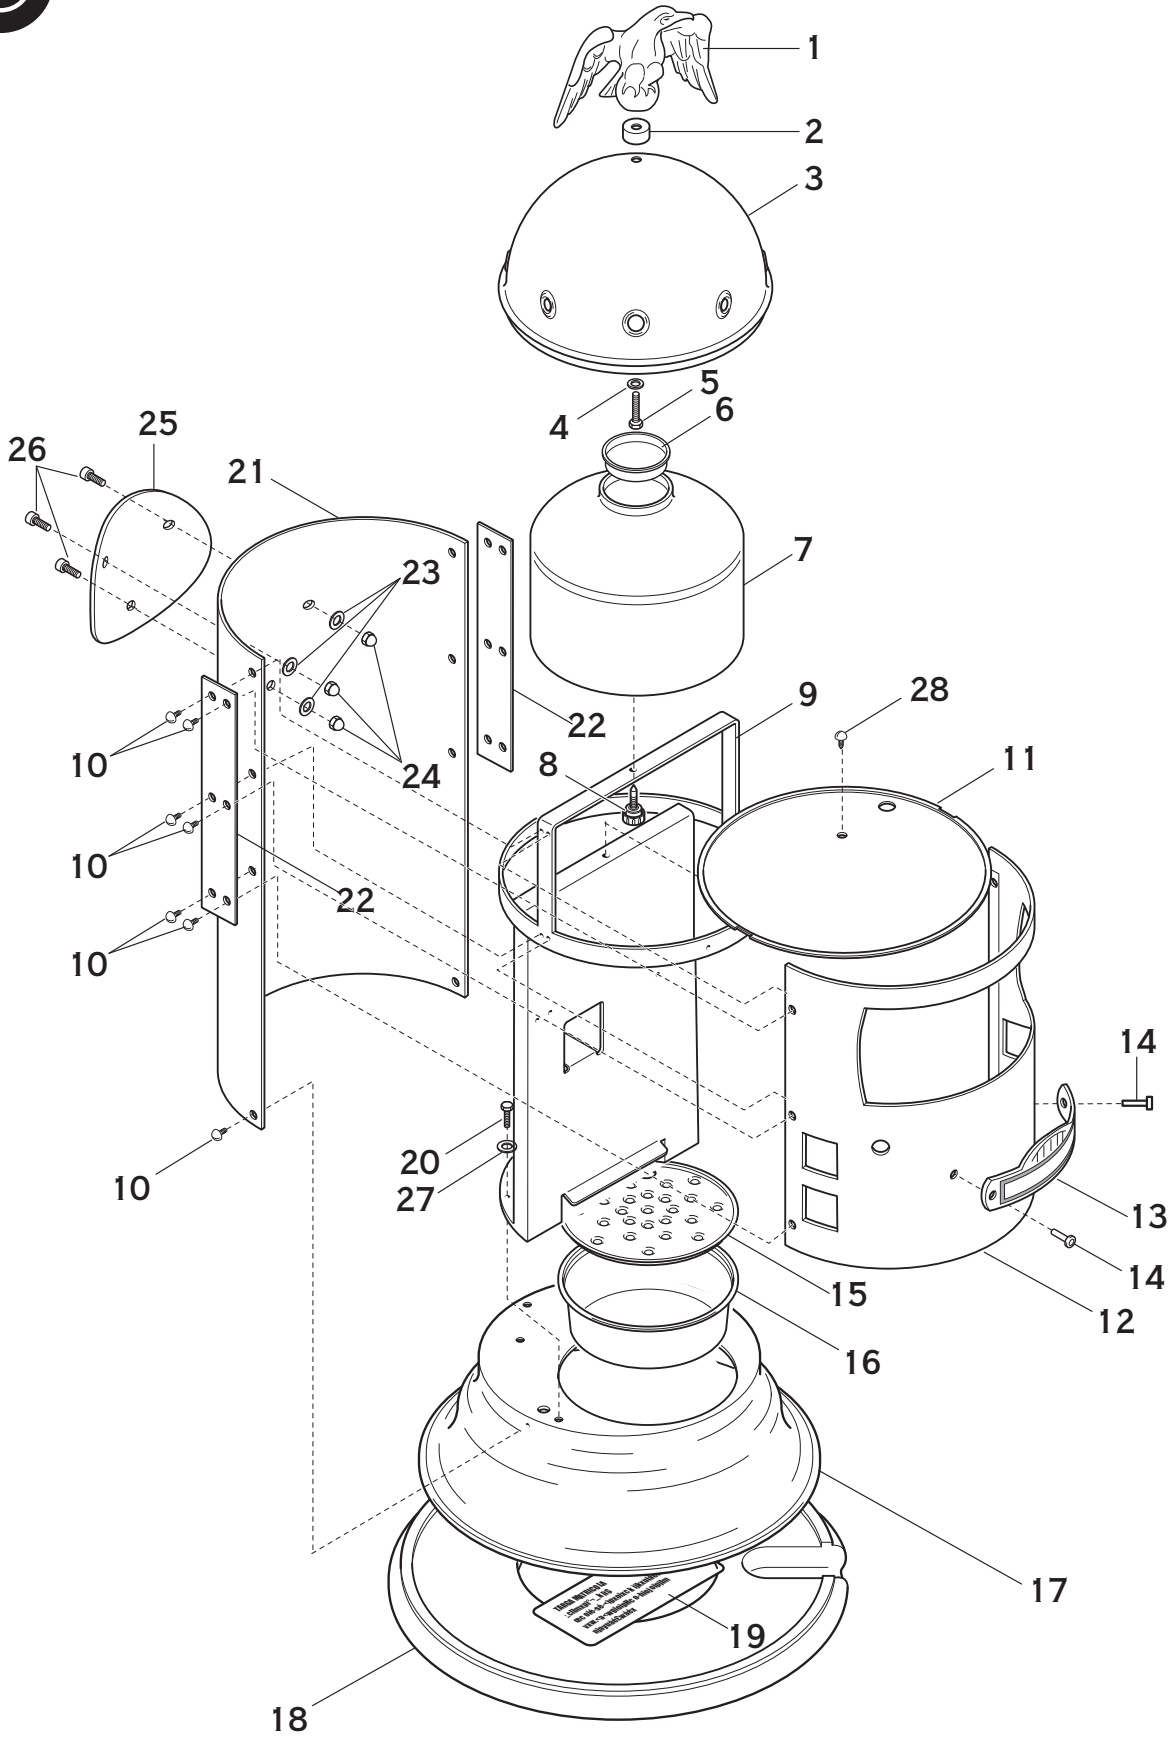

ARTICOLI A1,A1*,A1C,A1C*
MINIVERTICALE 230V/110V

ARTICLE A1,A1*,A1C,A1C*
MINIVERTICALE 230V/110V

CARROZZERIA+VARIE
CASING+VARIOUS

Pos	Descrizione	Description	Cod.
1	Aquila ottone	Eagle - brass	00658019
1	Aquila cromo	Eagle - chrome	00658021
2	Supporto aquila ottone	Eagle support - brass	00577019
2	Supporto aquila cromo	Eagle support - chrome	00577021
3	Cupola ottone	Dome - brass	02474019
3	Cupola cromo	Dome - chrome	02474021
4	Rondella ottone	Washer - brass	00148035
5	Vite M6x20 ottone	Screw M6x20 - brass	01862014
6	Tappo vasca acqua	Water container stopper	00676035
7	Vasca acqua completa	Water container ass.y	00675014
8	Manopola	Handle	00275035
9	Telaio dorato	Frame - gold plated	02477026
9	Telaio cromato	Frame - chrome	02477021
10	Vite M4x6 dorata	Screw M4x6 - gold plated	01027026
10	Vite M4x6 cromata	Screw M4x6 - chrome	01027021
11	Portatazze ottone	Cups warmer tray - brass	02475019
11	Portatazze cromato	Cups warmer tray - chrome	02475021
12	Carrozzeria anteriore rame	Front body - copper	02481019
12	Carrozzeria anteriore cromo	Front body - chrome	02481021
13	Targa Elektra ottone	Elektra plate - gold/yellow	02637018
13	Targa Elektra cromo	Elektra plate - red/silver	02636018
14	Rivetto rame	Rivet - copper	00207035
14	Rivetto alluminio	Rivet - aluminium	00365035
15	Piatto ottone	Plate - brass	01354019
15	Piatto cromo	Plate - chrome	01354021
16	Vaschetta raccogliocce ottone	Drip tray - brass	00656019
16	Vaschetta raccogliocce cromo	Drip tray - chrome	00656021
17	Base ottone	Base - brass	00649019
17	Base cromo	Base - chrome	00649021
18	Base legno	Base - wood	SA
18	Base legno nero	Base - black wood	SAN
19	Targa matricola	Serial number plate	02466035
20	Vite M5x8 ottone	Screw M5x8 - brass	01006035
21	Carrozzeria posteriore rame	Back body - brass	02912019
21	Carrozzeria posteriore cromo	Back body - chrome	02912021
22	Fascia decorata ottone	Decorated band - brass	02329019
22	Fascia decorata cromo	Decorated band -chrome	02329021
23	Rondella	Washer	01505035
24	Dado M4 inox	Nut M4 - inox	02886035
25	Stemma oro/giallo pergamena	Emblem - gold/yellow	02858062
25	Stemma rosso veneziano/argento	Emblem - red/silver	02858064
26	Vite TC M4x12 dorata	Screw M4x12 - gold	00114026
26	Vite TC M4x12 cromata	Screw M4x12 - chrome	01660021
27	Rondella	Washer	01480035
28	Vite M4x8 dorata	Screw M4x8 - gold	01662026
28	Vite M4x8 cromata	Screw M4x8 - chrome	01661021

ARTICOLI A1,A1*,A1C,A1C*
MINI VERTICALE 230V/110V

ARTICLE A1,A1*,A1C,A1C*
MINI VERTICALE 230V/110V

IMBALLO & ACCESSORI
PACKING & ACCESSORIES

Pos	Descrizione	Description	Cod.
	Imballo cartone	Carton box	01643035
	Manuale istruzioni d'uso	Instruction manual	01436035
	Kit accessori/filtri	Accessories/filters set	01180034
	Kit guarnizioni standard	Set of standard gaskets	01929034
	Kit trasformazione cialda	Set modification in pod	02268034

Aggiornamento 24/07/2006

Updated 24/07/2006