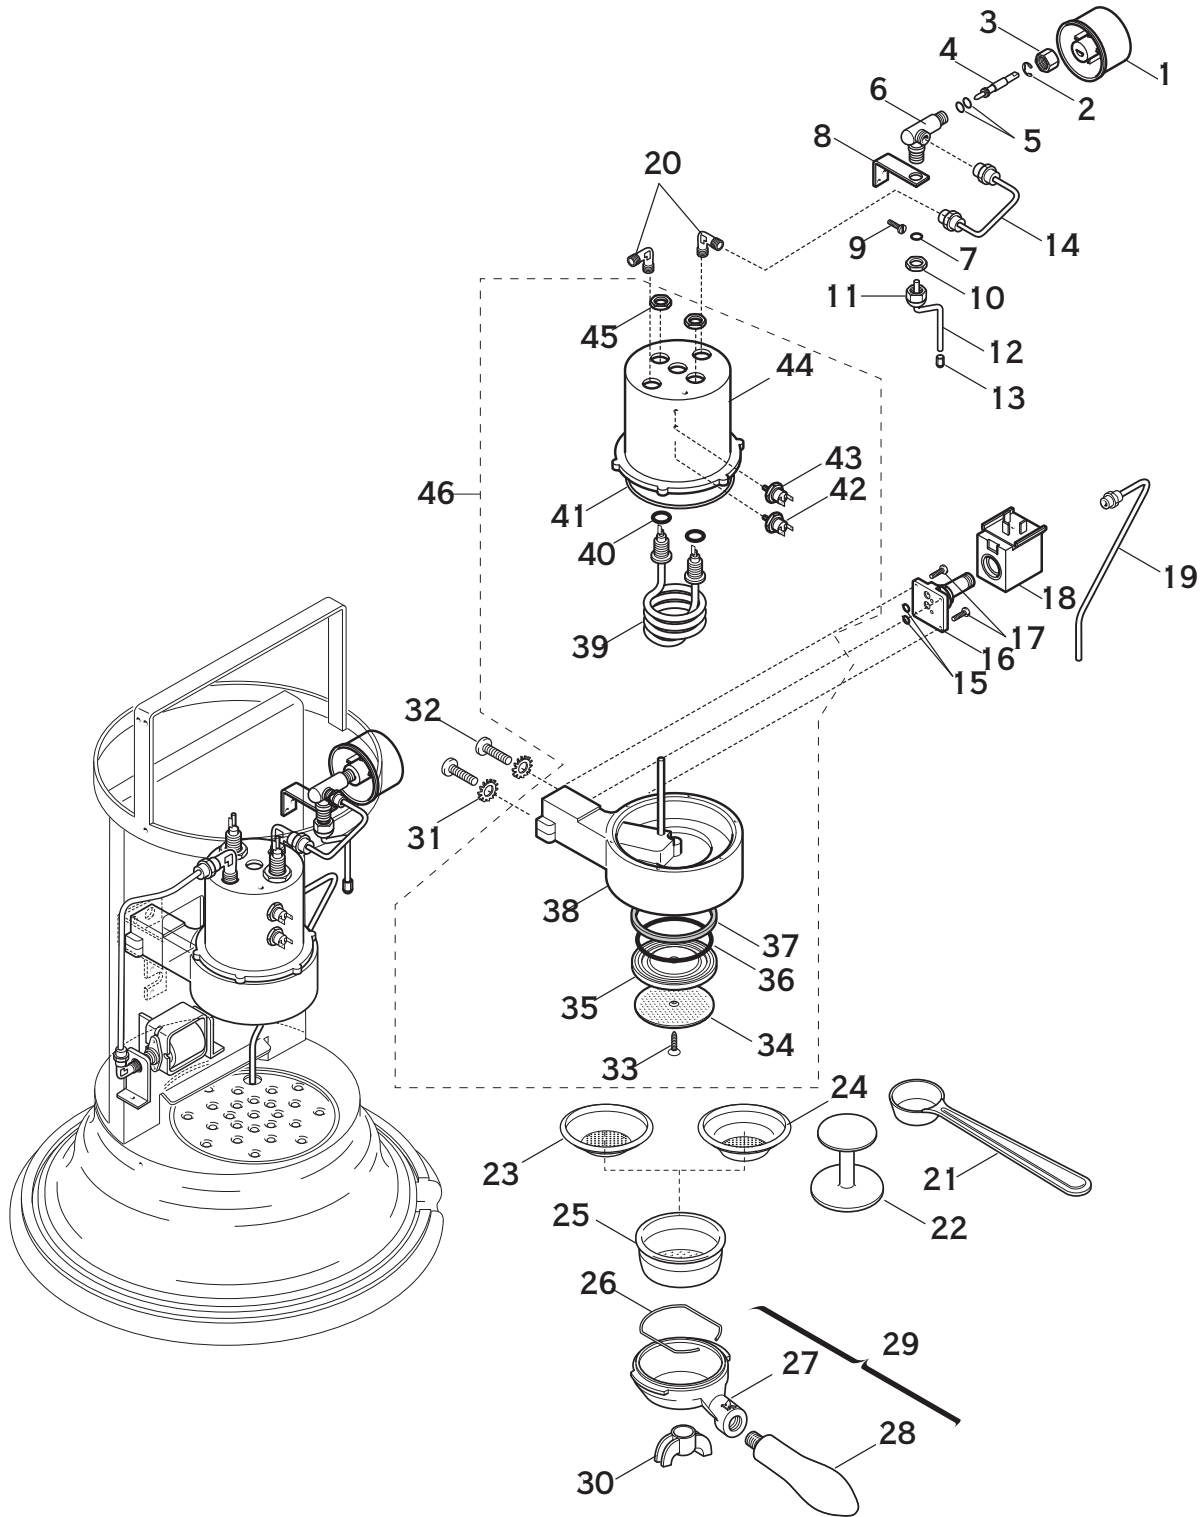

ARTICOLI A1,A1*,A1C,A1C*
MINIVERTICALE 230V/110V

ARTICLE A1,A1*,A1C,A1C*
MINIVERTICALE 230V/110V

GRUPPO EROGATORE, COMPONENTI IDRAULICI E VARIE
DELIVERY GROUP, IDRAULIC COMPONENTS & VARIOUS

Pos	Descrizione	Description	Cod.
1	Manopola rubinetto	Steam handle	00320035
2	Anello di spallamento	Spring	01504035
3	Dado perno rubinetto	Nut - brass	00733014
4	Perno rubinetto	Steam pivot	00671014
5	Guarnizione or rubinetto	Gasket for steam valve	00731035
6	Corpo rubinetto	Steam valve - brass	00730014
7	Guarnizione or canna vapore	Gasket for steam tube	00734035
8	Staffa supporto rubinetto	Steam valve support	02476042
9	Vite TC M4x8 ottone	Screw M4x8 - brass	00557035
10	Controdado M14x1,25	Lock nut - brass	00670014
11	Boccola snodo cromata	Nut joint - chrome	00735021
12	Canna vapore cromo	Steam tube - chrome	00900021
13	Beccuccio vapore cromo	Steam nozzle - chrome	00737021
14	Canna da caldaia a rubinetto vapore	Pipe from boiler to steam valve	02482014
15	Guarnizione elettrovalvola	Solenoid valve pilot gasket	00112035
16	Pilota elettrovalvola 3 vie	Solenoid valve pilot - 3 ways	01615035
17	Vite M4x12 ottone	Screw M4x12 - brass	00114035
18	Bobina 230V	Wired coil 230V	01004035
18	Bobina 110V	Wired coil 110V	01005035
19	Canna scarico	Drain pipe	00901035
20	Raccordo 90°	Manifold fitting 90°	01248035
21	Misurino caffè	Doser	00402035
22	Pressino caffè	Tamper	00401035
23	Filtro 1 tazza inox standard - altezza 21,5 mm	Filter 1 cup - standard - 21,5 mm high - inox	01796035
24	Filtro 1 tazza inox - altezza 25 mm	Filter 1 cup - 25 mm high - inox	00065035
25	Filtro 2 tazze inox	Filter 2 cups - inox	00066035
26	Molla fermafiltro inox	Retaining clip - inox	01304035
27	Portafiltro cromato	Filter holder - chrome	01049014
28	Manopola bakelite radica	Handle - brierwood bakelite	01897035
29	Portafiltro 2 tazze bakelite radica assieme	Filter holder 2 cups - brierwood bakelite - ass.y	01873039
30	Beccuccio 2 tazze piccolo	Outlet 2 cups - chrome	00063021
31	Rondella inox	Washer - inox	01816035
32	Vite M8x16 inox	Screw M8x16 - inox	01817035
33	Vite M5x10 inox	Screw M5x10 - inox	02655035
34	Filtro doccia inox	Shower filter - inox	02654035
35	Massello ottone	Shower holder - brass	02653035
36	Guarnizione or massello	Gasket for shower holder	02263035
37	Guarnizione sottocoppa	Filter holder gasket	01963035
38	Campana gruppo inferiore cromata	Lower group - boiler part - chrome	02864021
39	Resistenza 230V/1200W	Heating element 230V/1200W	01958035
39	Resistenza 110V/1200W	Heating element 110V/1200W	01959035
40	Guarnizione or resistenza	Gasket for heating element	01960035
41	Guarnizione or caldaia	Boiler gasket	00711035
42	Termostato vapore	Steam thermostat	00700035
43	Termostato di sicurezza	Safety thermostat	00702035
44	Campana gruppo superiore	Upper group - boiler part	02863014
45	Dado resistenza	Nut	00032014
46	Gruppo/caldaia 230V assieme	Group boiler 230V - ass.y	00672034
46	Gruppo/caldaia 110V assieme	Group boiler 110V - ass.y	00673034