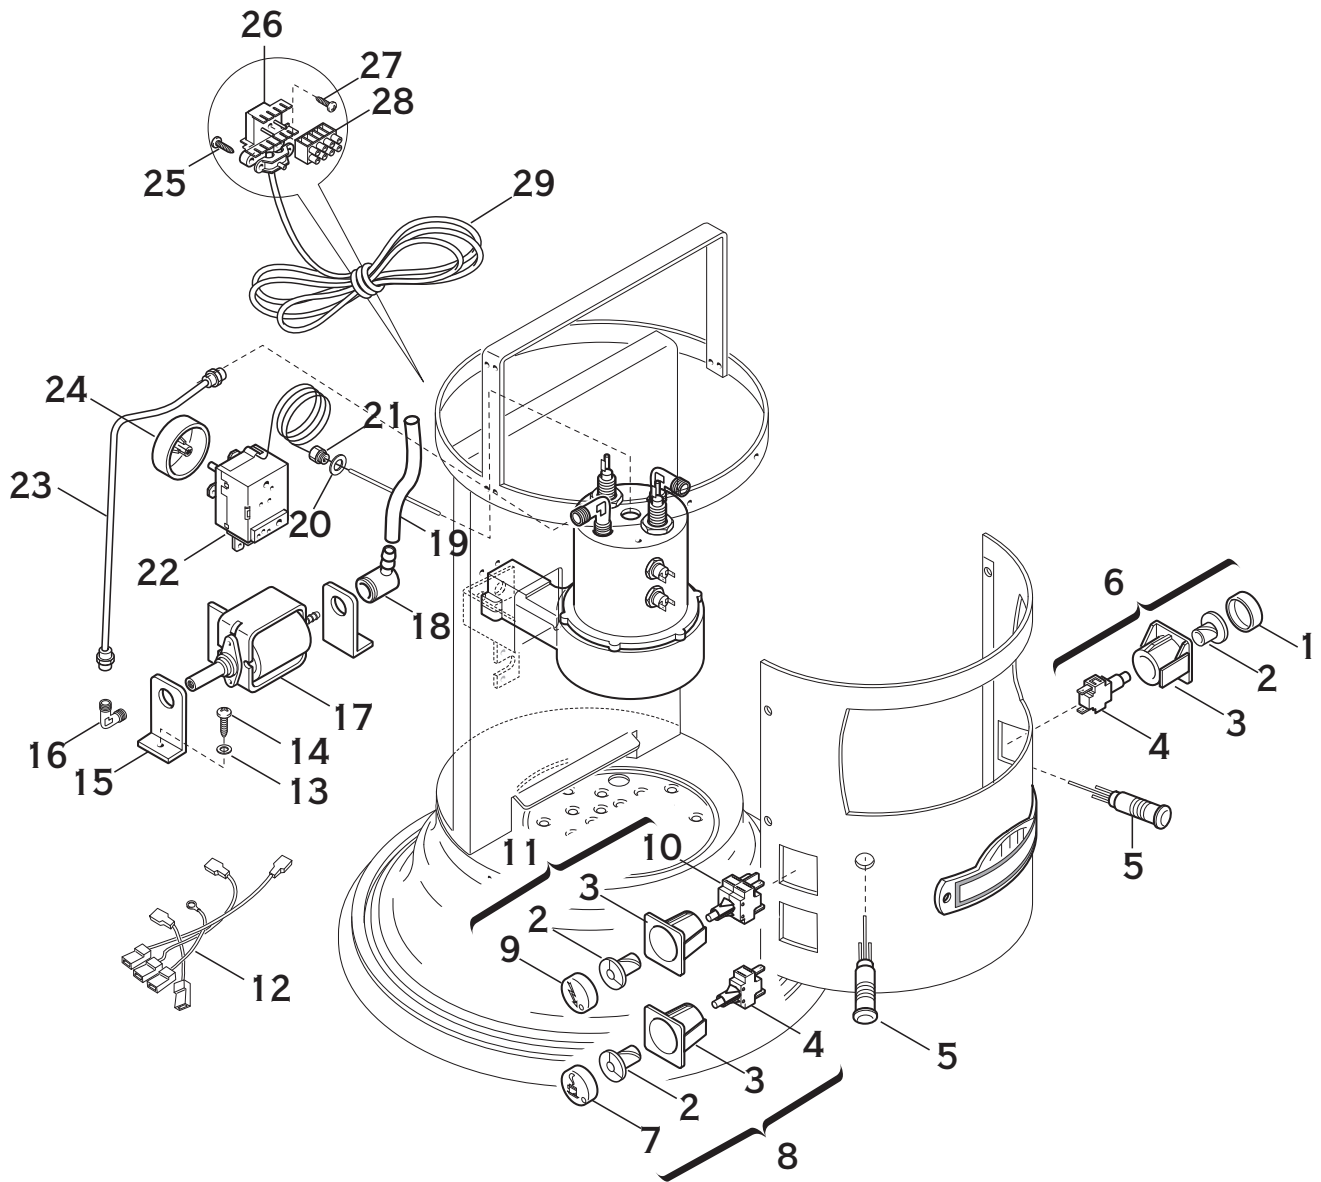

ARTICOLI A1,A1*,A1C,A1C*
MINIVERTICALE 230V/110V

ARTICLE A1,A1*,A1C,A1C*
 MINIVERTICALE 230V/110V

COMPONENTI ELETTRICI + VARIE
 ELECTRICAL COMPONENTS + VARIOUS

Pos	Descrizione	Description	Cod.
1	Tasto vapore	Steam button	00741073
2	Camme verde/arancio	Plastic cam - green/orange	00380035
3	Supporto pulsante	Button support	00740035
4	Pulsante unipolare	Unipolar switch	01222035
5	Lampada spia rossa 230V	Neon lamp 230V - red	00073035
5	Lampada spia rossa 110V	Neon lamp 110V - red	01314035
6	Pulsante vapore assieme	Steam switch - ass.y	00748034
7	Tasto erogazione caffè'	Coffee switch button	00742073
8	Pulsante erogazione caffè' assieme	Coffee switch - ass.y	00749034
9	Tasto accensione	On/off button	00743073
10	Pulsante bipolare	Bipolar switch	01221035
11	Pulsante accensione assieme	On/off switch - ass-y	00747034
12	Cablaggio assieme	Harness - ass.y	00674035
13	Rondella M5x15	Washer M5x15	01480035
14	Vite M5x12	Screw M5x12	00605014
15	Supporto pompa in gomma	Support	00376035
16	Raccordo 90°	Manifold fitting 90°	01248035
17	Pompa 230V	Pump 230V	00254035
17	Pompa 110V	Pump 110V	00255035
18	Raccordo 90° con portagomma	Manifold fitting 90° - tube retainer	02582035
19	Canna aspirazione pompa	Intake pump tube	00636035
20	Guarnizione teflon	Teflon gasket	00752014
21	Dado M12x1 ottone	Nut M12x1 - brass	00751014
22	Termostato caffè'	Coffee thermostat	00659035
23	Canna da pompa a gruppo	Pipe from pump to boiler	00903035
24	Manopola termostato	Knob	00677035
25	Vite M4x6 inox	Screw M4x6 - inox	00097035
26	Porta morsettiera	Terminal block support	00021035
27	Vite autofilettante 3,5x15	Screw 3,5x15	00023035
28	Morsettiera	Terminal block	00020035
29	Cavo Alimentazione Europa	Cord power 230V - Europe	01271035
29	Cavo Alimentazione Usa	Cord power 110V - Usa	02880035