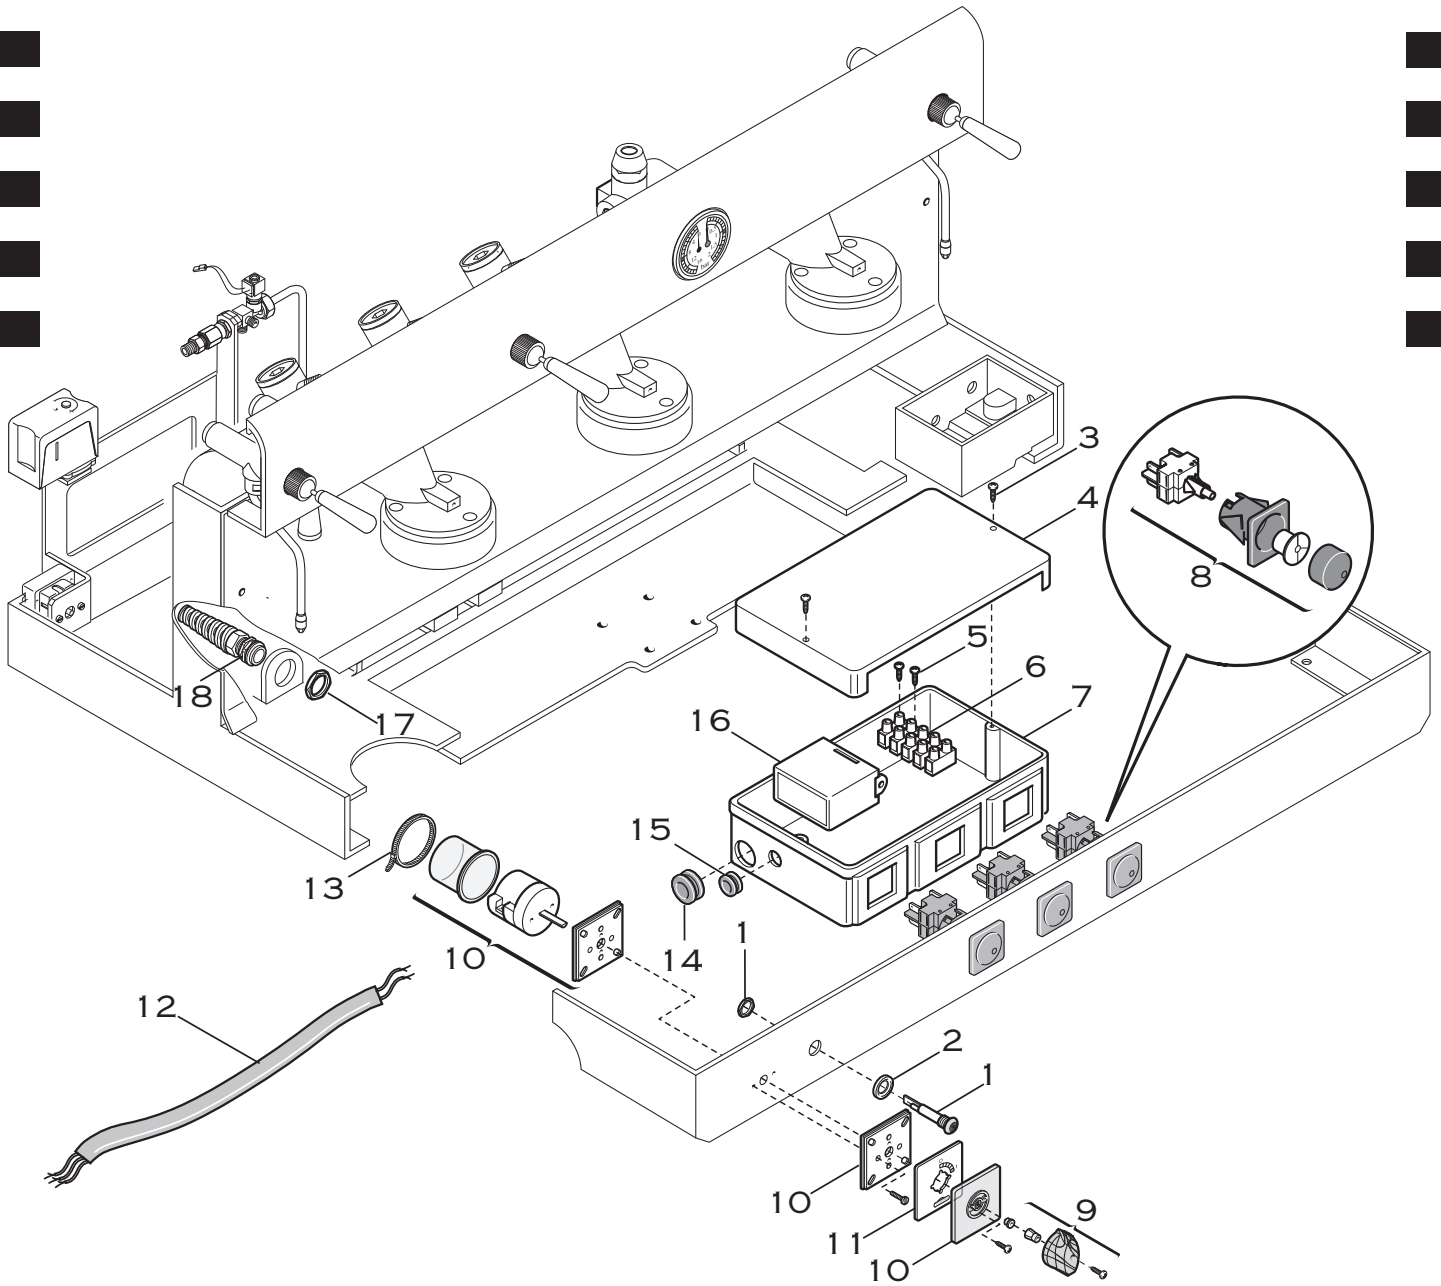

Aggiornamento 01/11/2006

Updated 01/11/2006

**ARTICOLI U1-S,U1-G
3GR EXTRAMAXI ELETTRONICA**

ARTICLE U1-S,U1-G
3GR EXTRAMAXI ELECTRONIC

PARTICOLARI IDRAULICI
IDRAULIC COMPONENTS

Pos.	Descrizione	Description	Cod.
1	Canna da caldaia a rubinetto vapore dx	Pipe from boiler to right steam valve	00341035
2	Canna da scambiatore superiore a gruppo dx	Pipe from upper heat exchanger to right group	02338011
3	Canna da scambiatore inferiore a gruppo dx	Pipe from lower heat exchanger to right group	00343035
4	Canna da scambiatore inferiore a valv. espansione	Pipe from lower heat exchanger to safety valve	00346035
5	Valvola espansione assieme	Safety valve - ass.y	00422034
6	Collettore di scarico	Solenoid drain pipe	02402011
7	Canna in silicone	Silicone pipe	02473003
8	Canna di scarico	Drain pipe	00429011
9	Canna iniettore	Injector pipe	02355014
10	Canna flex da scamb. inferiore a cont. volumetrico	Flex pipe from lower heat exchanger to flowmeter	02627014
11	Contatore volumetrico	Flowmeter	02429035
12	Vite M4x30 inox	Screw M4x30 - inox	02458035
13	Riduzione 1/4 - 1/8	Adapter 1/4 - 1/8	01289014
14	Canna da valvola non ritorno a cont. volumetrici	Pipe from one-way valve to flowmeters	02404011
15	Filtro 12x2 inox	Filter 12X2 - inox	01340035
16	Riduzione 3/8 - 1/4	Adapter 3/8 - 1/4	00315014
17	Rondella inox	Washer - inox	01292035
18	Controdado 1/4	Lock nut 1/4	00032014
19	Canna da entrata acqua a canna flex	Pipe from water entry to flex pipe	03136011
20	Canna da caldaia a rubinetto acqua	Pipe from boiler to hot water valve	03129011
21	Canna da caldaia a rubinetto vapore sx	Pipe from boiler to left steam valve	00334035
22	Canna da caldaia a pressostato	Pipe from boiler to pressure switch	02781014
23	Canna da canna flex a blocchetto	Pipe from flex pipe to 4 way fitting	03137011
24	Canna da scambiatore inferiore a gruppo sx	Pipe from lower heat exchanger to left group	00333035
25	Canna da scambiatore superiore a gruppo sx	Pipe from upper heat exchanger to left group	00342035
26	Canna da scambiatore superiore a gruppo centrale	Pipe from upper heat exchanger to central group	02127011
27	Canna in silicone	Silicone pipe	02473003
28	Canna da scambiatore inferiore a gruppo centrale	Pipe from lower heat exchanger to central group	00345035
29	Manometro doppia scala cromo/cromo	Dual pressure gauge - chrome/chrome	02218035
29	Manometro doppia scala giallo/oro	Dual pressure gauge - yellow/gold	00985026
30	Canna da elettrovalvola entrata acqua a caldaia	Pipe from solenoid valve to boiler	00340035
31	Canna da blocchetto a manometro	Pipe from 4 way fitting to pressure gauge	00336035
32	Canna da caldaia a manometro	Pipe from boiler to pressure gauge	00337035
33	Controdado 3/8	Lock nut 3/8	01290014
34	Canna flex pompa	Pump flex pipe	02626014
35	Riduzione 3/8 - 1/4	Adapter 3/8 - 1/4	01506014
36	Pompa 200 litri	Pump 200 lt.	00094035
37	Motore 230V	Motor 230V	00092035
38	Canna flex carico acqua	Water entry flex pipe	00451035
39	Canna scarico acqua	Drain water pipe	00450035