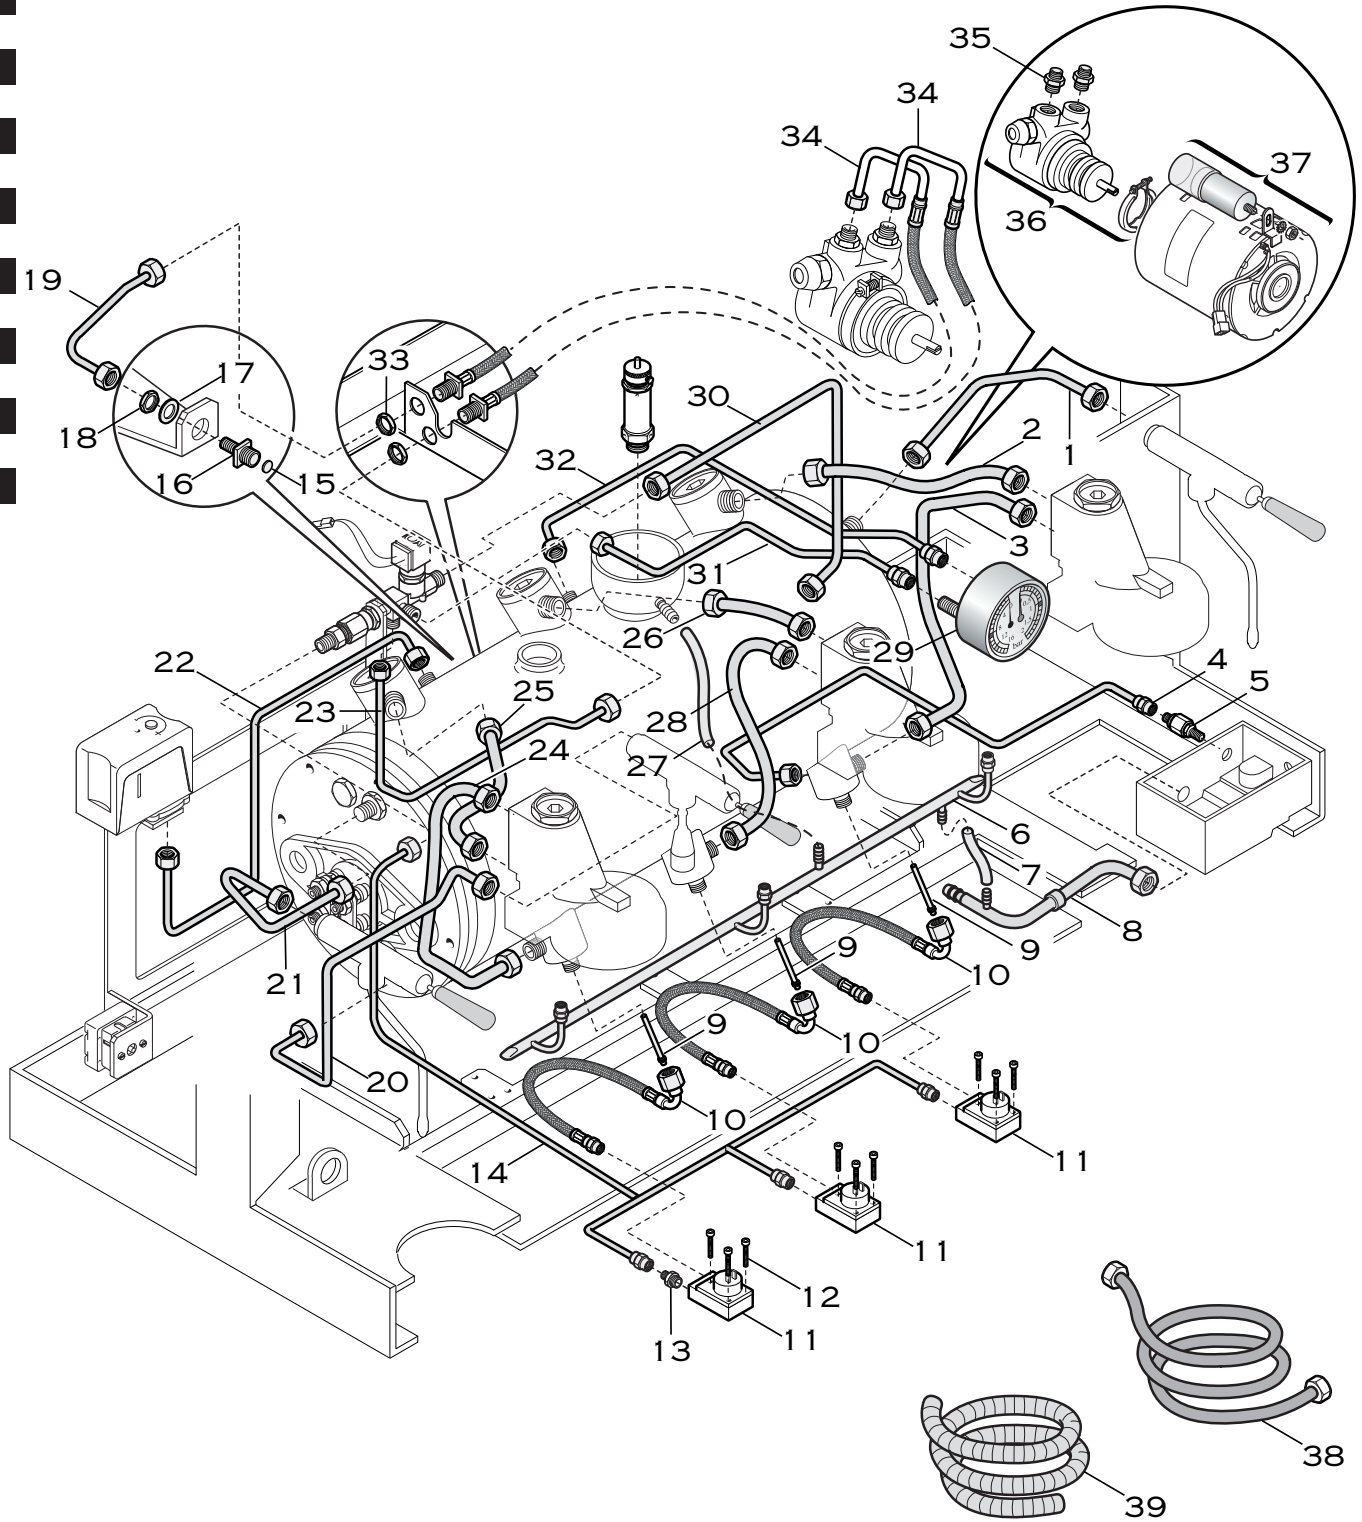

**ARTICOLI U1-S,U1-G
3GR EXTRAMAXI ELETTRONICA**

ARTICLE U1-S,U1-G
3GR EXTRAMAXI ELECTRONIC

PARTICOLARI IDRAULICI
IDRAULIC COMPONENTS

Pos.	Descrizione	Description	Cod.
1	Canna da caldaia a rubinetto vapore dx	Pipe from boiler to right steam valve	00341035
2	Canna da scambiatore superiore a gruppo dx	Pipe from upper heat exchanger to right group	02338011
3	Canna da scambiatore inferiore a gruppo dx	Pipe from lower heat exchanger to right group	00343035
4	Canna da scambiatore inferiore a valv. espansione	Pipe from lower heat exchanger to safety valve	00346035
5	Valvola espansione assieme	Safety valve - ass.y	00422034
6	Collettore di scarico	Solenoid drain pipe	02402011
7	Canna in silicone	Silicone pipe	02473003
8	Canna di scarico	Drain pipe	00429011
9	Canna iniettore	Injector pipe	02355014
10	Canna flex da scamb. inferiore a cont. volumetrico	Flex pipe from lower heat exchanger to flowmeter	02627014
11	Contatore volumetrico	Flowmeter	02429035
12	Vite M4x30 inox	Screw M4x30 - inox	02458035
13	Riduzione 1/4 - 1/8	Adapter 1/4 - 1/8	01289014
14	Canna da valvola non ritorno a cont. volumetrici	Pipe from one-way valve to flowmeters	02404011
15	Filtro 12x2 inox	Filter 12X2 - inox	01340035
16	Riduzione 3/8 - 1/4	Adapter 3/8 - 1/4	00315014
17	Rondella inox	Washer - inox	01292035
18	Controdado 1/4	Lock nut 1/4	00032014
19	Canna da entrata acqua a canna flex	Pipe from water entry to flex pipe	03136011
20	Canna da caldaia a rubinetto acqua	Pipe from boiler to hot water valve	03129011
21	Canna da caldaia a rubinetto vapore sx	Pipe from boiler to left steam valve	00334035
22	Canna da caldaia a pressostato	Pipe from boiler to pressure switch	02781014
23	Canna da canna flex a blocchetto	Pipe from flex pipe to 4 way fitting	03137011
24	Canna da scambiatore inferiore a gruppo sx	Pipe from lower heat exchanger to left group	00333035
25	Canna da scambiatore superiore a gruppo sx	Pipe from upper heat exchanger to left group	00342035
26	Canna da scambiatore superiore a gruppo centrale	Pipe from upper heat exchanger to central group	02127011
27	Canna in silicone	Silicone pipe	02473003
28	Canna da scambiatore inferiore a gruppo centrale	Pipe from lower heat exchanger to central group	00345035
29	Manometro doppia scala cromo/cromo	Dual pressure gauge - chrome/chrome	02218035
29	Manometro doppia scala giallo/oro	Dual pressure gauge - yellow/gold	00985026
30	Canna da elettrovalvola entrata acqua a caldaia	Pipe from solenoid valve to boiler	00340035
31	Canna da blocchetto a manometro	Pipe from 4 way fitting to pressure gauge	00336035
32	Canna da caldaia a manometro	Pipe from boiler to pressure gauge	00337035
33	Controdado 3/8	Lock nut 3/8	01290014
34	Canna flex pompa	Pump flex pipe	02626014
35	Riduzione 3/8 - 1/4	Adapter 3/8 - 1/4	01506014
36	Pompa 200 litri	Pump 200 lt.	00094035
37	Motore 230V	Motor 230V	00092035
38	Canna flex carico acqua	Water entry flex pipe	00451035
39	Canna scarico acqua	Drain water pipe	00450035