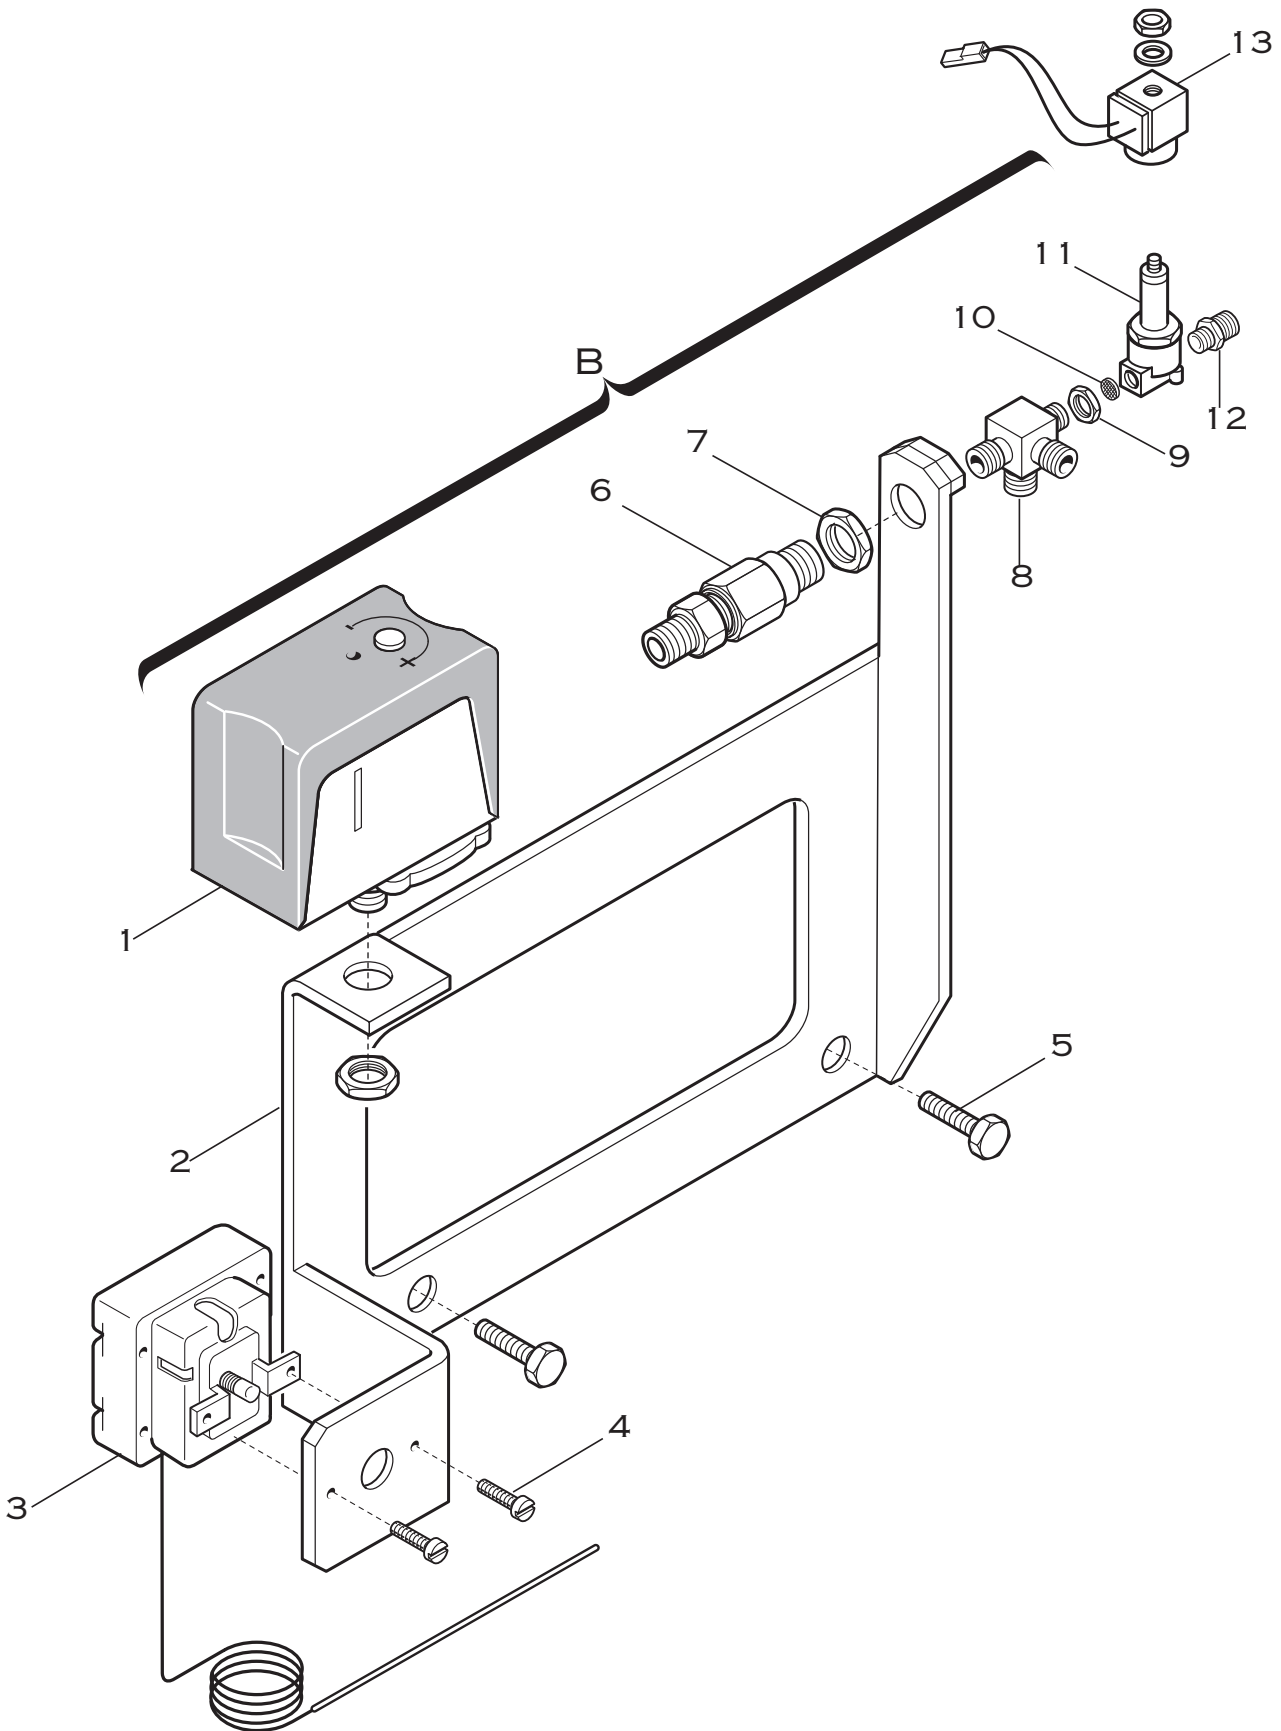

ARTICOLI F-S,U1-S,U1-G
3GR EXTRAMAXI SEMIAUTOMATICA ED ELETTRONICA

ARTICLE F-S,U1-S,U1-G
 3GR EXTRAMAXI SEMIAUTOMATIC & ELECTRONIC

ENTRATA ACQUA ASSIEME
 WATER ENTRY - ASS.Y

Pos.	Descrizione	Description	Cod.
B	Entrata acqua assieme	Water entry - ass.y	02792034
1	Pressostato	Pressure switch	00049035
2	Staffa entrata acqua	Water entry support	02770042
3	Salvaresistenza a bulbo - trifase	Element safety switch - 3 phases	02790035
4	Vite M4X8 ottone	Screw M4X8 - brass	00557035
5	Vite M6x10 ottone	Screw M6x10 - brass	00147035
6	Valvola non ritorno assieme	Retention valve - ass.y	00330034
7	Controdado M18X1	Lock nut M18x1	00031014
8	Raccordo quattro vie	Manifold fitting - 4 ways	01451014
9	Controdado 1/8	Lock nut 1/8	00637014
10	Filtro 8,5X2 inox	Filter 8,5X2 - inox	01341035
11	Pilota elettrovalvola 2 vie	Solenoid valve pilot - 2 ways	01847035
12	Riduzione 3/8-1/8	Adapter 3/8 - 1/8	01288014
13	Bobina cablata 230V	Wired coil 230V	01950059