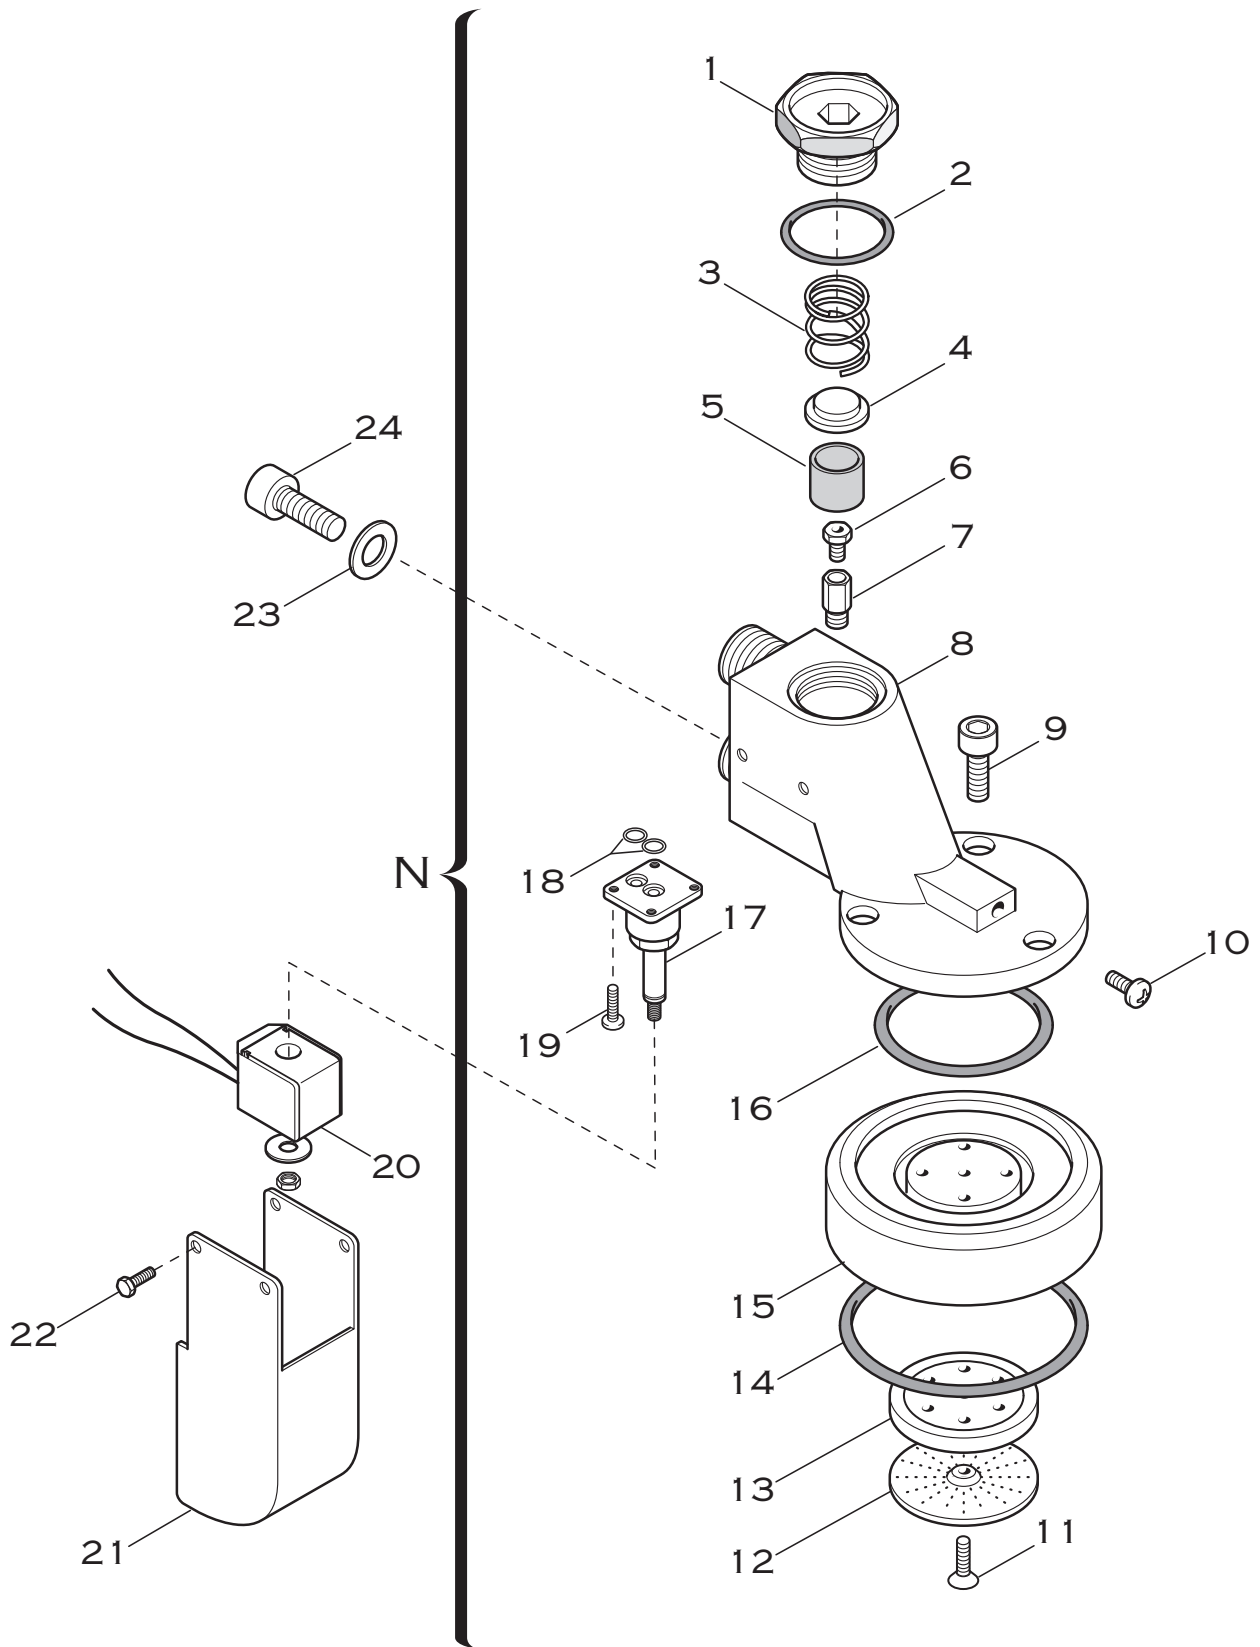

ARTICOLI U1-S,U1-G
3GR EXTRAMAXI ELETTRONICA
ARTICLE U1-S,U1-G
3GR EXTRAMAXI ELECTRONIC

PARTICOLARI ELETTRICI
ELECTRICAL COMPONENTS

Pos.	Descrizione	Description	Cod.
1	Centralina di controllo 2/3 gruppi 230V	Control box 230V - 2/3 groups	02854034
2	Vite M4x8 inox	Screw M4x8 - inox	01894035
3	Vite M4x60 inox	Screw M4x60 - inox	01483035
4	Coprielettronica inox	Splashboard plate - inox	03132014
5	Tubo supporto coprielettronica	Spacer	00460014
6	Pulsantiera 7 tasti nera	Push-button panel - 7 doses - black	03154034
6	Pulsantiera 7 tasti radica	Push-button panel - 7 doses - brierwood	03153034
7	Blocchetto programm. cablato completo di due chiavi n. 820	Programming wired lock and two keys - n. 820	03195035
8	Chiave programmazione non estraibile n. 820	Programming key - not removable - n. 820	03312035
9	Manopola interruttore nera	On/off switch knob - black plastic	01965057
9	Manopola interruttore radica	On/off switch knob - brierwood	01965058
10	Interruttore generale 0/1	On/off switch 0/1	02019035
11	Quadrante manopola interruttore	On/off switch plate	01916030
12	Lampada spia verde 230V	Neon lamp 230V - green	01312035
13	Ghiera cromata	Ferrule - chrome	01311035
13	Ghiera dorata	Ferrule - gold	01311026
14	Fascetta	Tywrap	00265035
15	Cablaggio elettrico assieme	Harness - ass.y	03140034
16	Cavo di terra da centralina di controllo a telaio	Ground cable from control box to frame	03186035
17	Cavo da sonda livello a centralina di controllo	Cable from water level probe to control box	03187035
18	Cavo da salvaresistenza a pressostato	Cable from element safety switch to pressure switch	03189035
19	Cavo da salvaresistenza a resistenza	Cable from element safety switch to heating element	03188035
20	Cavo da pulsantiera a centralina di controllo	Cable from push-button panel to control box	02855035
21	Cavo alimentazione trifase	Power cable	03183035
22	Cablaggio da interruttore generale ad utenze	Harness from on/off switch to units	03144035
23	Cavo da contatore vol. a centralina di controllo cm. 33	Cable from flowmeter to control box - cm. 33	03145035
24	Cavo da contatore vol. a centralina di controllo cm. 71	Cable from flowmeter to control box - cm. 71	02857035
25	Morsettiera trifase 32A	Connector block - three phases 32A	02046035
26	Vite M4x20 ottone	Screw M4x20 - brass	00540014
27	Fermacavo	Cable fastening	00291035
28	Controdado	Lock nut	00298035