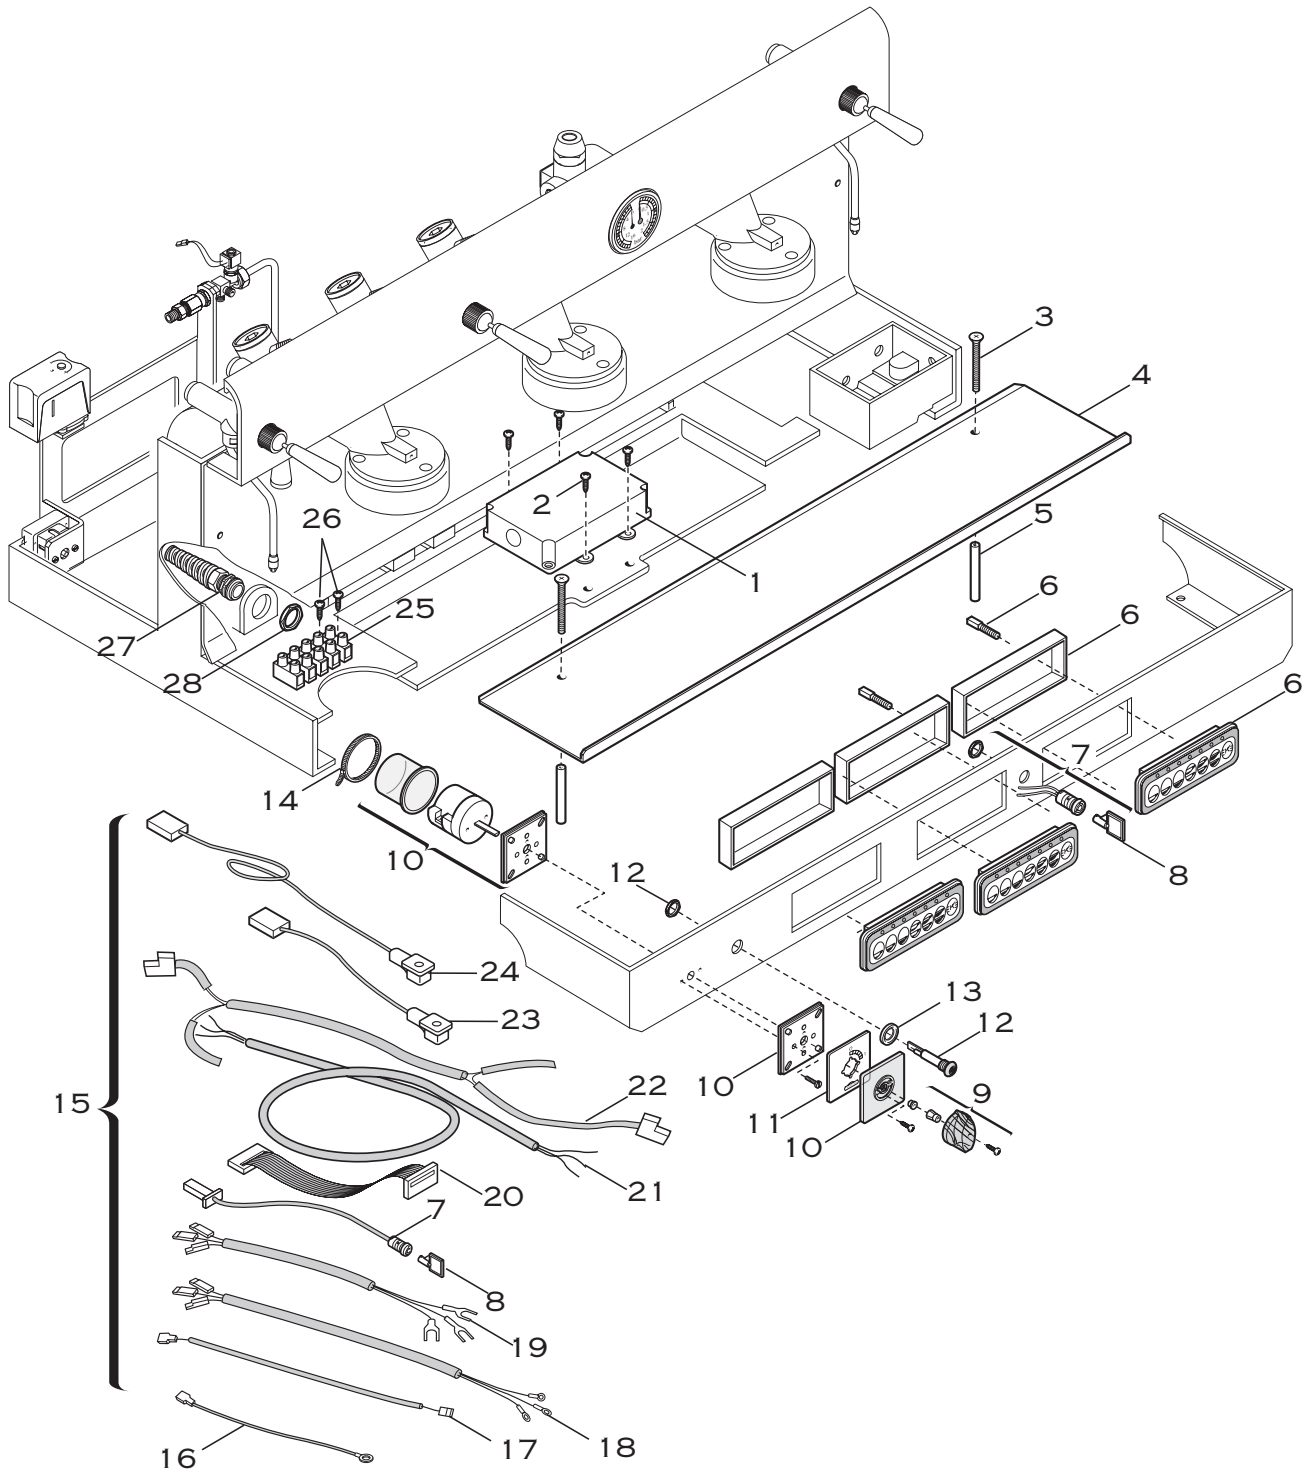

ARTICOLI U1-S,U1-G
3GR EXTRAMAXI ELETTRONICA
ARTICLE U1-S,U1-G
3GR EXTRAMAXI ELECTRONIC

PARTICOLARI ELETTRICI
ELECTRICAL COMPONENTS

Pos.	Descrizione	Description	Cod.
1	Centralina di controllo 2/3 gruppi 230V	Control box 230V - 2/3 groups	02854034
2	Vite M4x8 inox	Screw M4x8 - inox	01894035
3	Vite M4x60 inox	Screw M4x60 - inox	01483035
4	Coprielettronica inox	Splashboard plate - inox	03132014
5	Tubo supporto coprielettronica	Spacer	00460014
6	Pulsantiera 7 tasti nera	Push-button panel - 7 doses - black	03154034
6	Pulsantiera 7 tasti radica	Push-button panel - 7 doses - brierwood	03153034
7	Blocchetto programm. cablato completo di due chiavi n. 820	Programming wired lock and two keys - n. 820	03195035
8	Chiave programmazione non estraibile n. 820	Programming key - not removable - n. 820	03312035
9	Manopola interruttore nera	On/off switch knob - black plastic	01965057
9	Manopola interruttore radica	On/off switch knob - brierwood	01965058
10	Interruttore generale 0/1	On/off switch 0/1	02019035
11	Quadrante manopola interruttore	On/off switch plate	01916030
12	Lampada spia verde 230V	Neon lamp 230V - green	01312035
13	Ghiera cromata	Ferrule - chrome	01311035
13	Ghiera dorata	Ferrule - gold	01311026
14	Fascetta	Tywrap	00265035
15	Cablaggio elettrico assieme	Harness - ass.y	03140034
16	Cavo di terra da centralina di controllo a telaio	Ground cable from control box to frame	03186035
17	Cavo da sonda livello a centralina di controllo	Cable from water level probe to control box	03187035
18	Cavo da salvaresistenza a pressostato	Cable from element safety switch to pressure switch	03189035
19	Cavo da salvaresistenza a resistenza	Cable from element safety switch to heating element	03188035
20	Cavo da pulsantiera a centralina di controllo	Cable from push-button panel to control box	02855035
21	Cavo alimentazione trifase	Power cable	03183035
22	Cablaggio da interruttore generale ad utenze	Harness from on/off switch to units	03144035
23	Cavo da contatore vol. a centralina di controllo cm. 33	Cable from flowmeter to control box - cm. 33	03145035
24	Cavo da contatore vol. a centralina di controllo cm. 71	Cable from flowmeter to control box - cm. 71	02857035
25	Morsettiera trifase 32A	Connector block - three phases 32A	02046035
26	Vite M4x20 ottone	Screw M4x20 - brass	00540014
27	Fermacavo	Cable fastening	00291035
28	Controdado	Lock nut	00298035