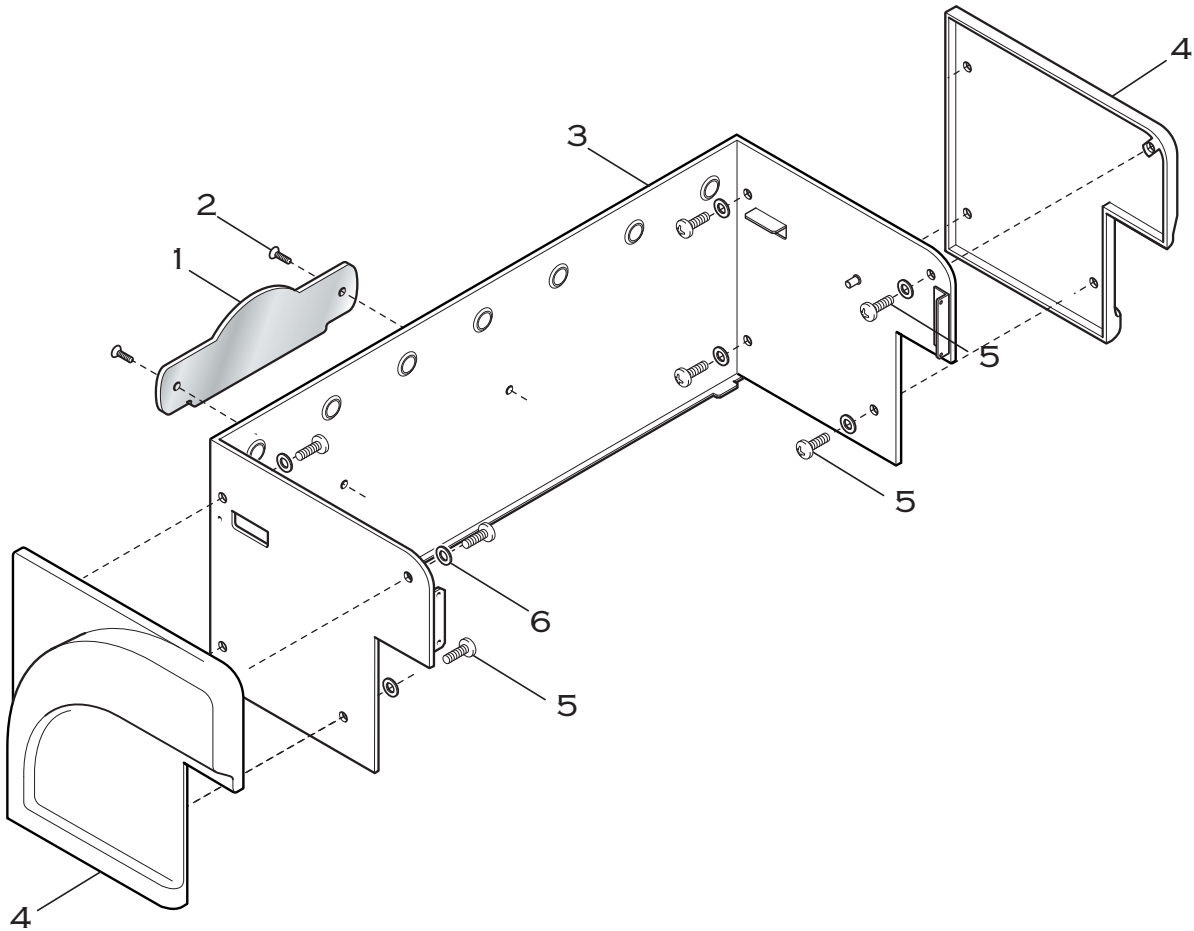

ARTICOLI U1-S,U1-S,U1-G
3GR EXTRAMAXI SEMIAUTOMATICA ED ELETTRONICA

ARTICLE U1-S,U1-S,U1-G
3GR EXTRAMAXI SEMIAUTOMATIC & ELECTRONIC

CARROZZERIA ASSIEME
BODY - ASS.Y

Pos.	Descrizione	Description	Cod.
D	Carrozzeria argento assieme	Silver body - ass.y	02456078
D	Carrozzeria oro assieme	Gold body - ass.y	02840087
1	Targa Elektra rosso veneziano/argento	Elektra plate - red/silver	02153018
1	Targa Elektra oro/giallo pergamena	Elektra plate - gold/yellow	00999018
2	Vite M6x7 cromata	Screw M6X7 - chrome	01993021
2	Vite M6x7 dorata	Screw M6X7 - gold	01993026
3	Carrozzeria argento	Silver body	02450077
3	Carrozzeria ottone	Brass body	02769019
4	Kit pannelli dx + sx argento	Side panel righth + left - silver	02928034
4	Kit pannelli dx + sx oro	Side panel righth + left - gold	02929034
5	Vite M5x6 inox	Screw M5x6 - inox	02245035
6	Rondella	Washer	01480035