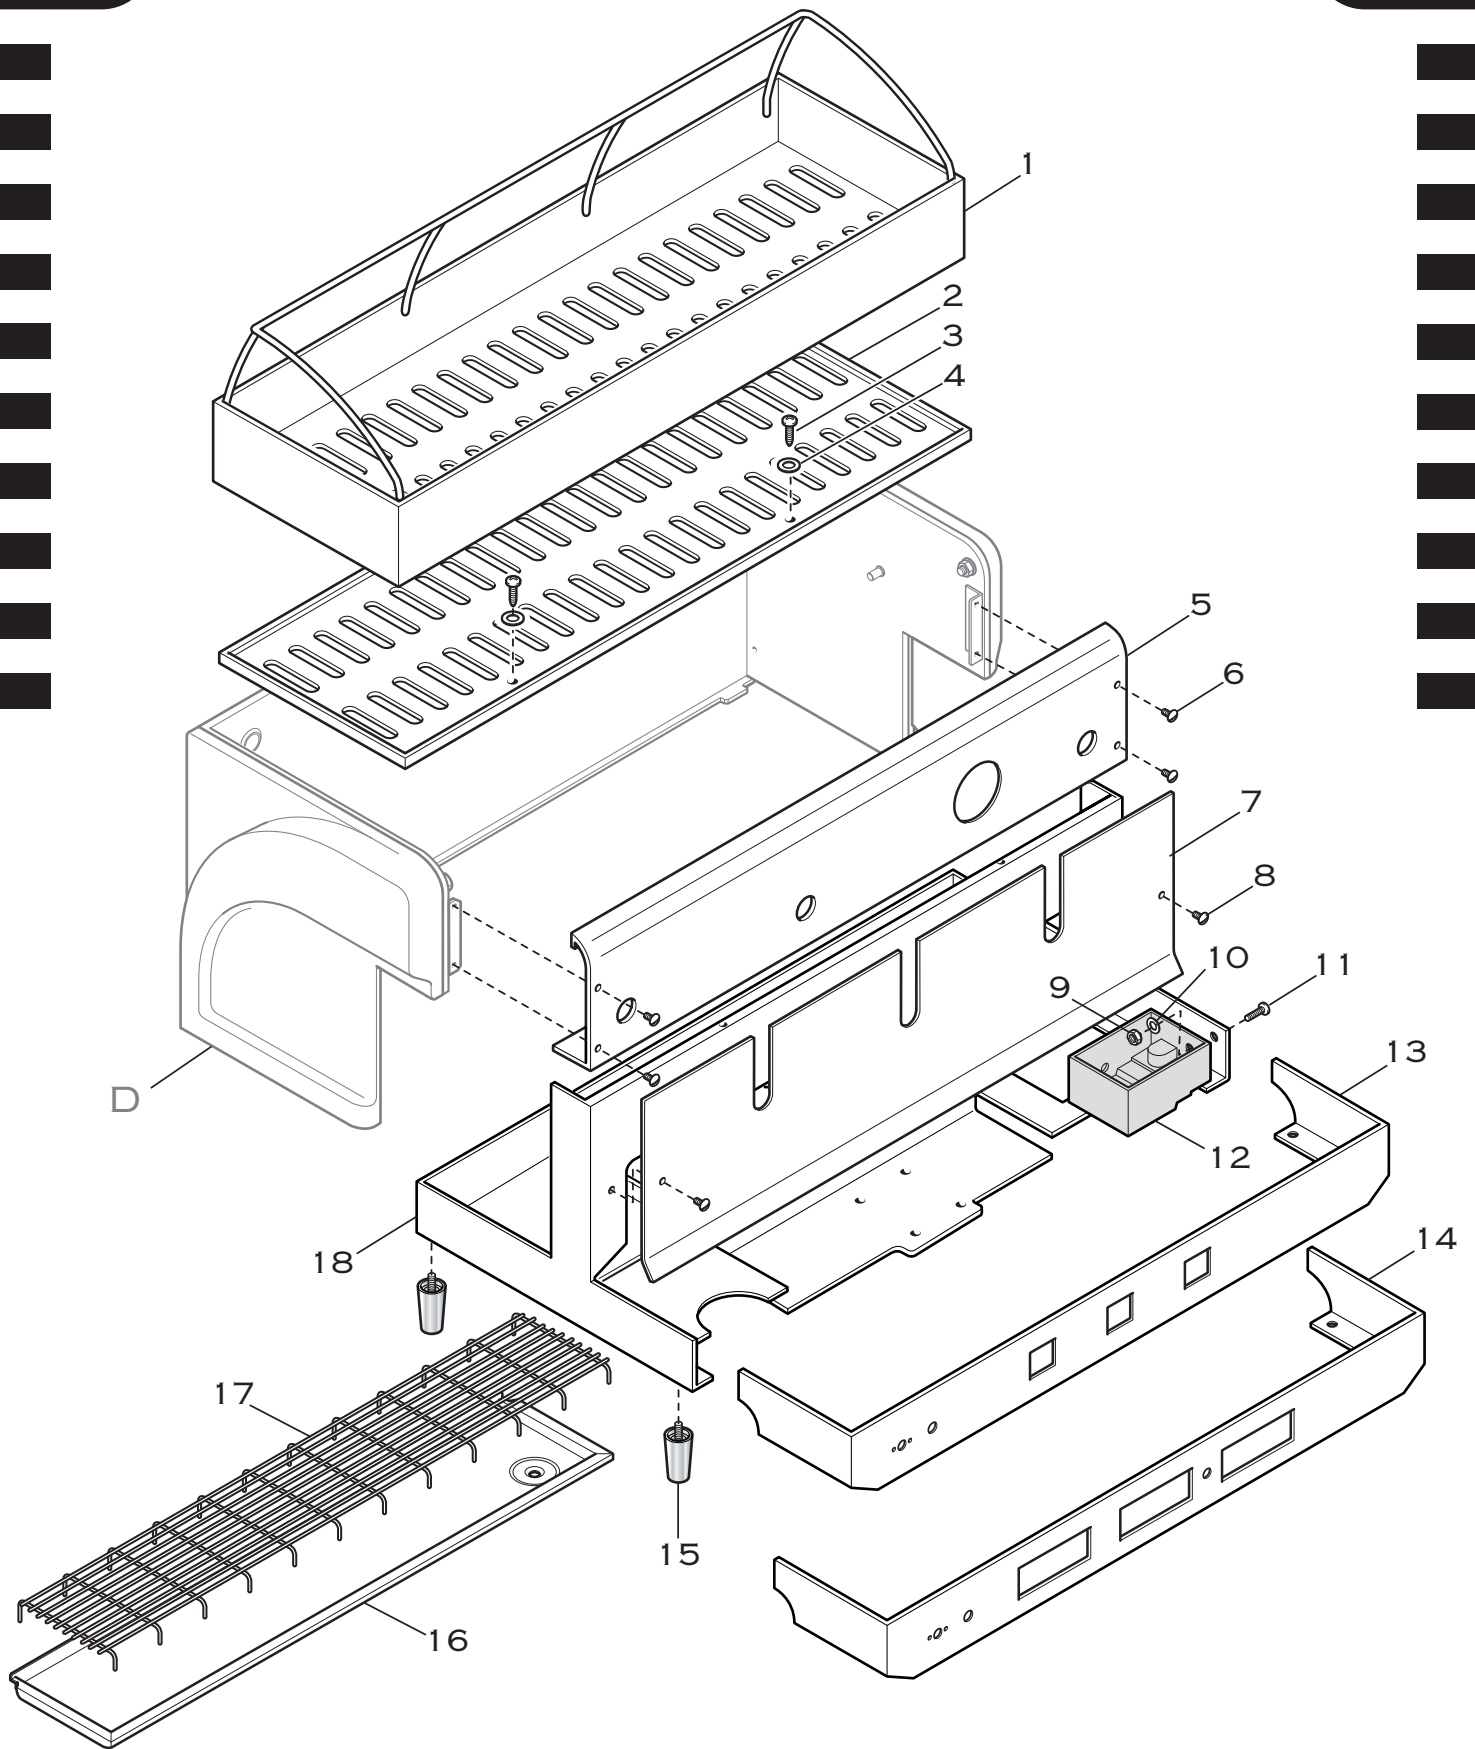

ARTICOLI F-S,U1-S,U1-G
3GR EXTRAMAXI SEMIAUTOMATICA ED ELETTRONICA

ARTICLE F-S,U1-S,U1-G
3GR EXTRAMAXI SEMIAUTOMATIC & ELECTRONIC

CARROZZERIA/TELAIO
BODY/FRAME

Pos.	Descrizione	Description	Cod.
1	Portatazze superiore inox	Top cups tray - inox	02147015
2	Bacinella superiore inox	Top tray - inox	02148014
3	Vite M5X6 inox	Screw M5X6 - inox	02245035
4	Rondella M5x15	Washer M5X15	01480035
5	Frontone superiore argento	Upper front panel - silver	03138030
5	Frontone superiore ottone	Upper front panel - brass	03139030
6	Vite M4X8 inox	Screw M4X8 - inox	01952015
7	Sottofrontone inox	Front panel - inox	02418014
7	Sottofrontone ottone	Front panel - brass	02419019
8	Vite M4X8 inox	Screw M4X8 - inox	01952015
9	Dado M5	Nut M5	01798035
10	Rondella M5x15	Washer M5X15	01480035
11	Vite M5X12 inox	Screw M5X12 - inox	00179035
12	Vaschetta scarico	Drain box	01262014
13	Frontone inferiore semiautomatica inox	Lower front panel - semiautomatic - inox	03133014
14	Frontone inferiore elettronica inox	Lower front panel - electronic - inox	03134014
14	Frontone inferiore elettronica ottone	Lower front panel - electronic - brass	03135019
15	Piedino cromato	Chromed foot	02154035
16	Portatazze inferiore inox	Drip tray - inox	00891084
17	Griglia inferiore filo inox	Drip tray grid - inox	02462082
18	Telaio	Frame	03131042
D	Carrozzeria argento assieme	Silver body - ass.y	02456078
D	Carrozzeria oro assieme	Gold body - ass.y	02840087