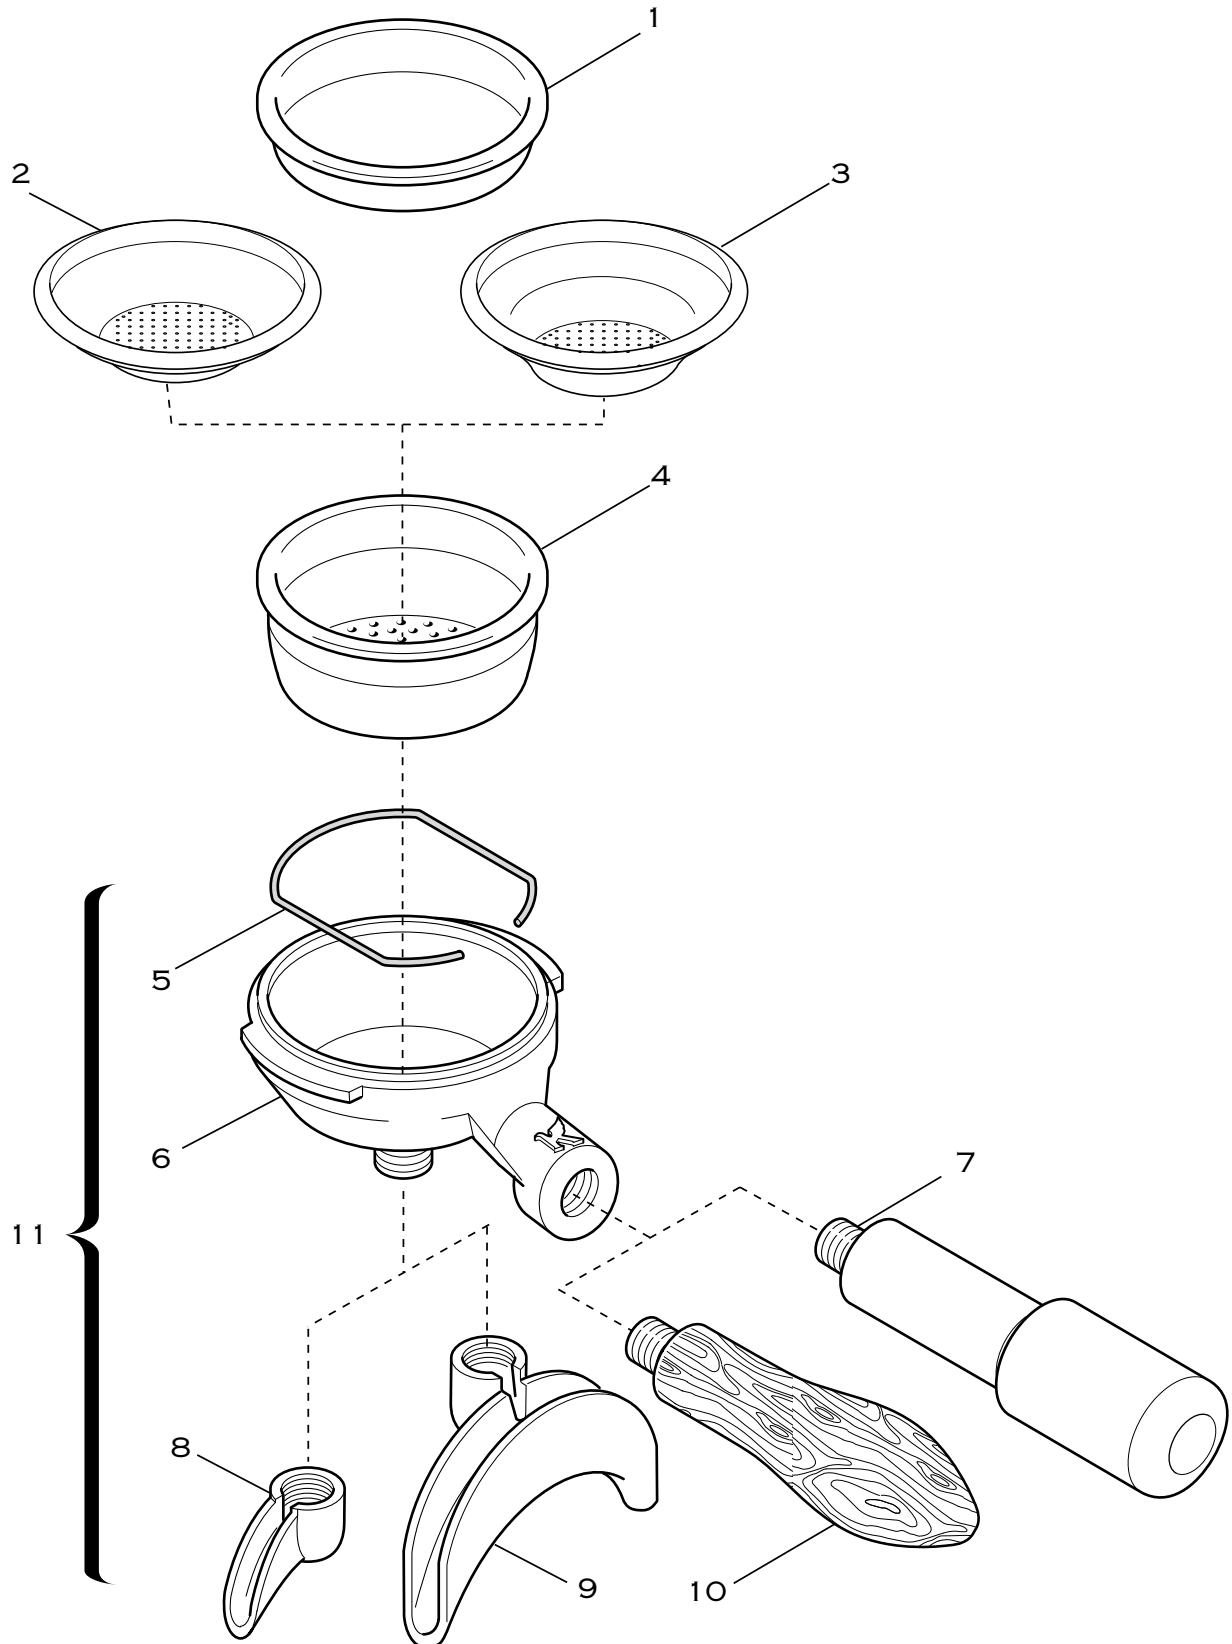

ELEKTRA

Italian Espresso Coffee Machines

MODERN/GOLD
EXTRAMAXI 3GR

PORTAFILTRO ASSIEME
FILTER HOLDER ASSEMBLY

ARTICOLI F-S,U1-S,U1-G
3GR EXTRAMAXI SEMIAUTOMATICA ED ELETTRONICA

ARTICLE F-S,U1-S,U1-G
3GR EXTRAMAXI SEMIAUTOMATIC & ELECTRONIC

PORTAFILTRO ASSIEME
FILTER HOLDER - ASS.Y

Cod.	Descrizione	Description	Cod.
1	Filtro cieco inox	Blind filter - inox	01309035
2	Filtro 1 tazza inox standard - altezza 21,5 mm	Filter 1 cup - standard - 21,5 mm high - inox	01796035
3	Filtro 1 tazza inox - altezza 25 mm	Filter 1 cup - 25 mm high - inox	00065035
4	Filtro 2 tazze inox	Filter 2 cups - inox	00066035
5	Molla fermafiltro inox	Retaining clip - inox	01304035
6	Portafiltro cromato	Filter holder - chrome	02152021
7	Manopola plastica nera	Handle - black plastic	03430039
8	Beccuccio 1 tazza cromato	Outlet 1 cup - chrome	03432021
9	Beccuccio 2 tazze cromato	Outlet 2 cups - chrome	03431021
10	Manopola bakelite radica	Handle - brierwood bakelite	01897035
11	Portafiltro 1 tazza plastica nera assieme	Filter holder 1 cup - black plastic - ass.y	03434039
11	Portafiltro 2 tazze plastica nera assieme	Filter holder 2 cups - black plastic - ass.y	03433039
11	Portafiltro 1 tazza bakelite radica assieme	Filter holder 1 cup - brierwood bakelite - ass.y	03436039
11	Portafiltro 2 tazze bakelite radica assieme	Filter holder 2 cups - brierwood bakelite - ass.y	03435039