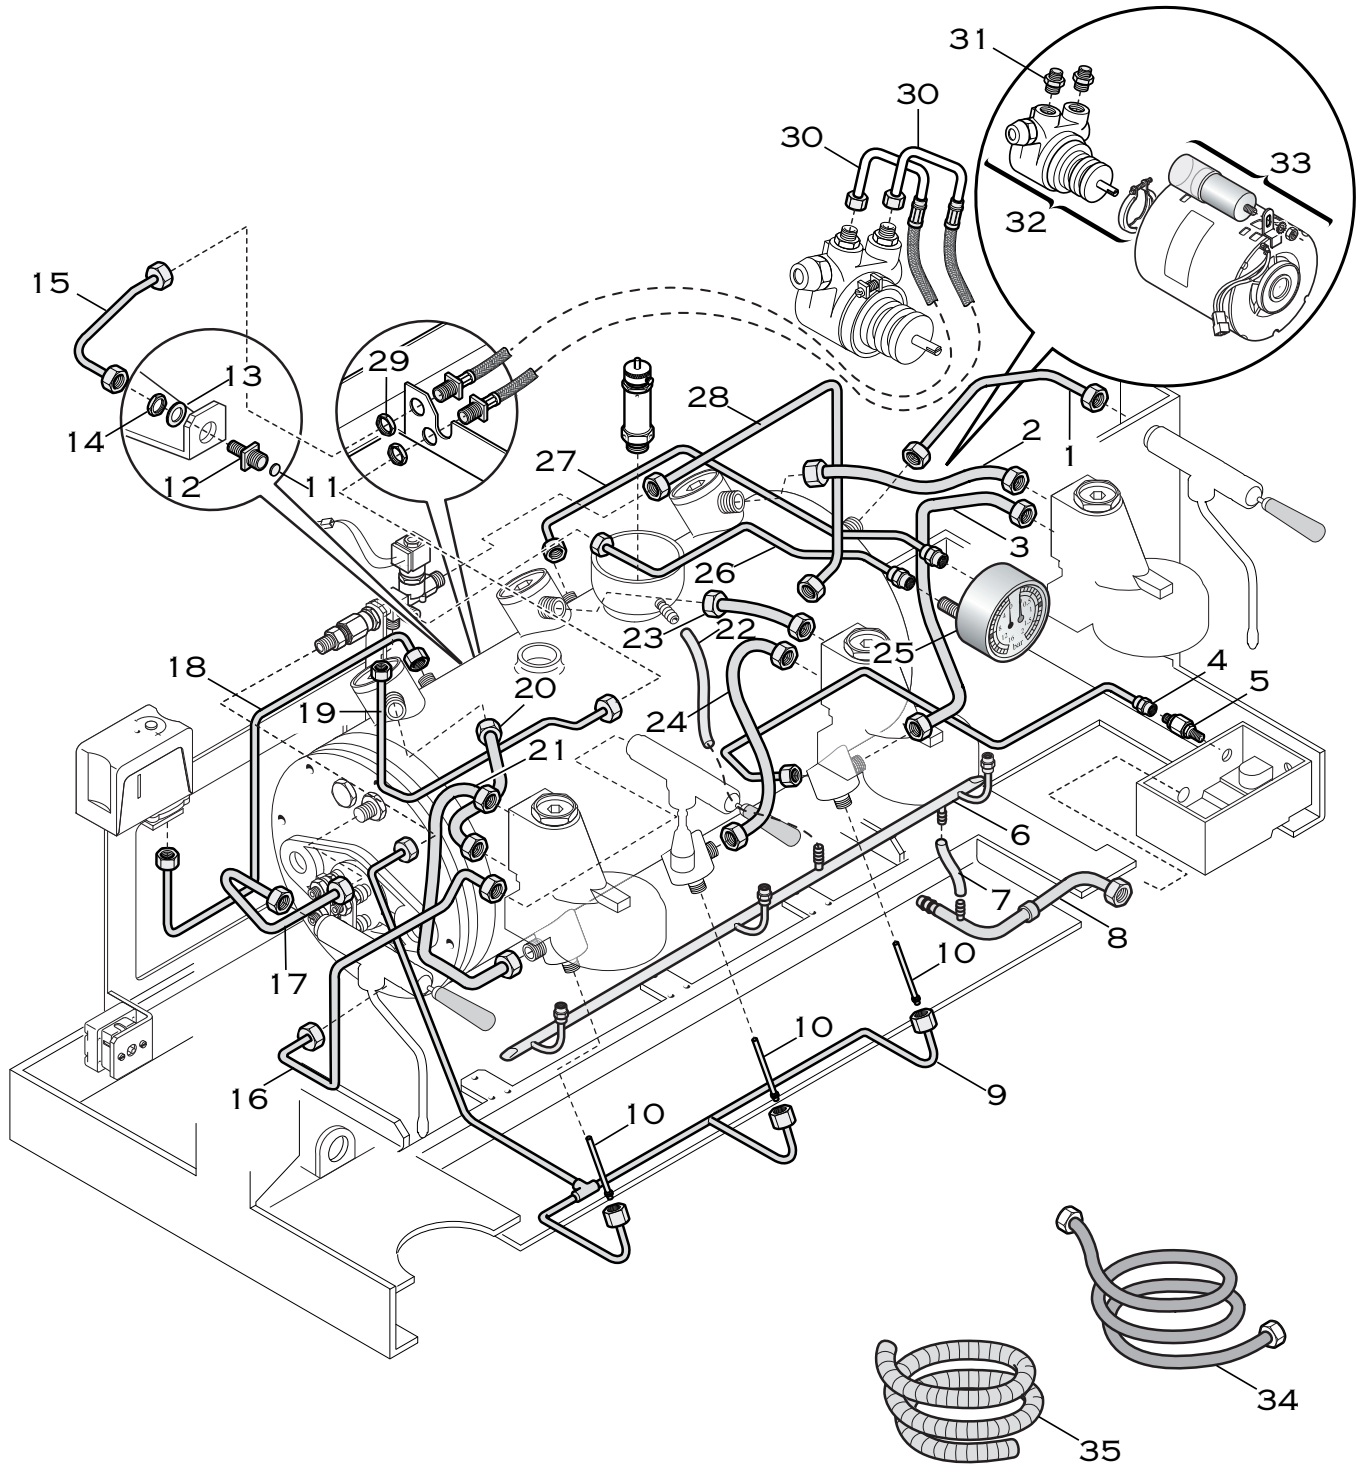

ARTICOLI F-S
3GR EXTRAMAXI SEMIAUTOMATICA

ARTICLE F-S
3GR EXTRAMAXI SEMIAUTOMATIC

COMPONENTI IDRAULICI
IDRAULIC COMPONENTS

Pos.	Descrizione	Description	Cod.
1	Canna da caldaia a rubinetto vapore dx	Pipe from boiler to right steam valve	00341035
2	Canna da scambiatore superiore a gruppo dx	Pipe from upper heat exchanger to right group	02338011
3	Canna da scambiatore inferiore a gruppo dx	Pipe from lower heat exchanger to right group	00343035
4	Canna da scambiatore inferiore a valv. espansione	Pipe from lower heat exchanger to safety valve	00346035
5	Valvola espansione assieme	Safety valve - ass.y	00422034
6	Collettore di scarico	Solenoid drain pipe	02402011
7	Canna in silicone	Silicone pipe	02473003
8	Canna di scarico	Drain pipe	00429011
9	Corno da canna valv/non/ritorno a scamb. inferiori	Pipe from one-way valve pipe to lower heat exchangers	03141011
10	Canna iniettore	Injector pipe	02355014
11	Filtro 12x2 inox	Filter 12X2 - inox	01340035
12	Riduzione 3/8 - 1/4	Adapter 3/8 - 1/4	00315014
13	Rondella inox	Washer - inox	01292035
14	Controdado 1/4	Lock nut 1/4	00032014
15	Canna da entrata acqua a canna flex	Pipe from water entry to flex pipe	03136011
16	Canna da caldaia a rubinetto acqua	Pipe from boiler to hot water valve	03129011
17	Canna da caldaia a rubinetto vapore sx	Pipe from boiler to left steam valve	00334035
18	Canna da caldaia a pressostato	Pipe from boiler to pressure switch	02781014
19	Canna da canna flex a blocchetto	Pipe from flex pipe to 4 way fitting	03137011
20	Canna da scambiatore superiore a gruppo sx	Pipe from upper heat exchanger to left group	00342035
21	Canna da scambiatore inferiore a gruppo sx	Pipe from lower heat exchanger to left group	00333035
22	Canna in silicone	Silicone pipe	02473003
23	Canna da scamb. superiore a gruppo centrale	Pipe from upper heat exchanger to central group	02127011
24	Canna da scambiatore inferiore a gruppo centrale	Pipe from lower heat exchanger to central group	00345035
25	Manometro doppia scala cromo/cromo	Dual pressure gauge - chrome/chrome	02218035
26	Canna da blocchetto a manometro	Pipe from 4 way fitting to pressure gauge	00336035
27	Canna da caldaia a manometro	Pipe from boiler to pressure gauge	00337035
28	Canna da elettrovalvola entrata acqua a caldaia	Pipe from solenoid valve to boiler	00340035
29	Controdado 3/8	Lock nut 3/8	01290014
30	Canna flex pompa	Pump flex pipe	02626014
31	Riduzione 3/8 - 1/4	Adapter 3/8 - 1/4	01506014
32	Pompa 200 litri	Pump 200 lt.	00094035
33	Motore 230V	Motor 230V	00092035
34	Canna flex carico acqua	Water entry flex pipe	00451035
35	Canna scarico acqua	Drain water pipe	00450035

Aggiornamento 01/11/2006

Updated 01/11/2006