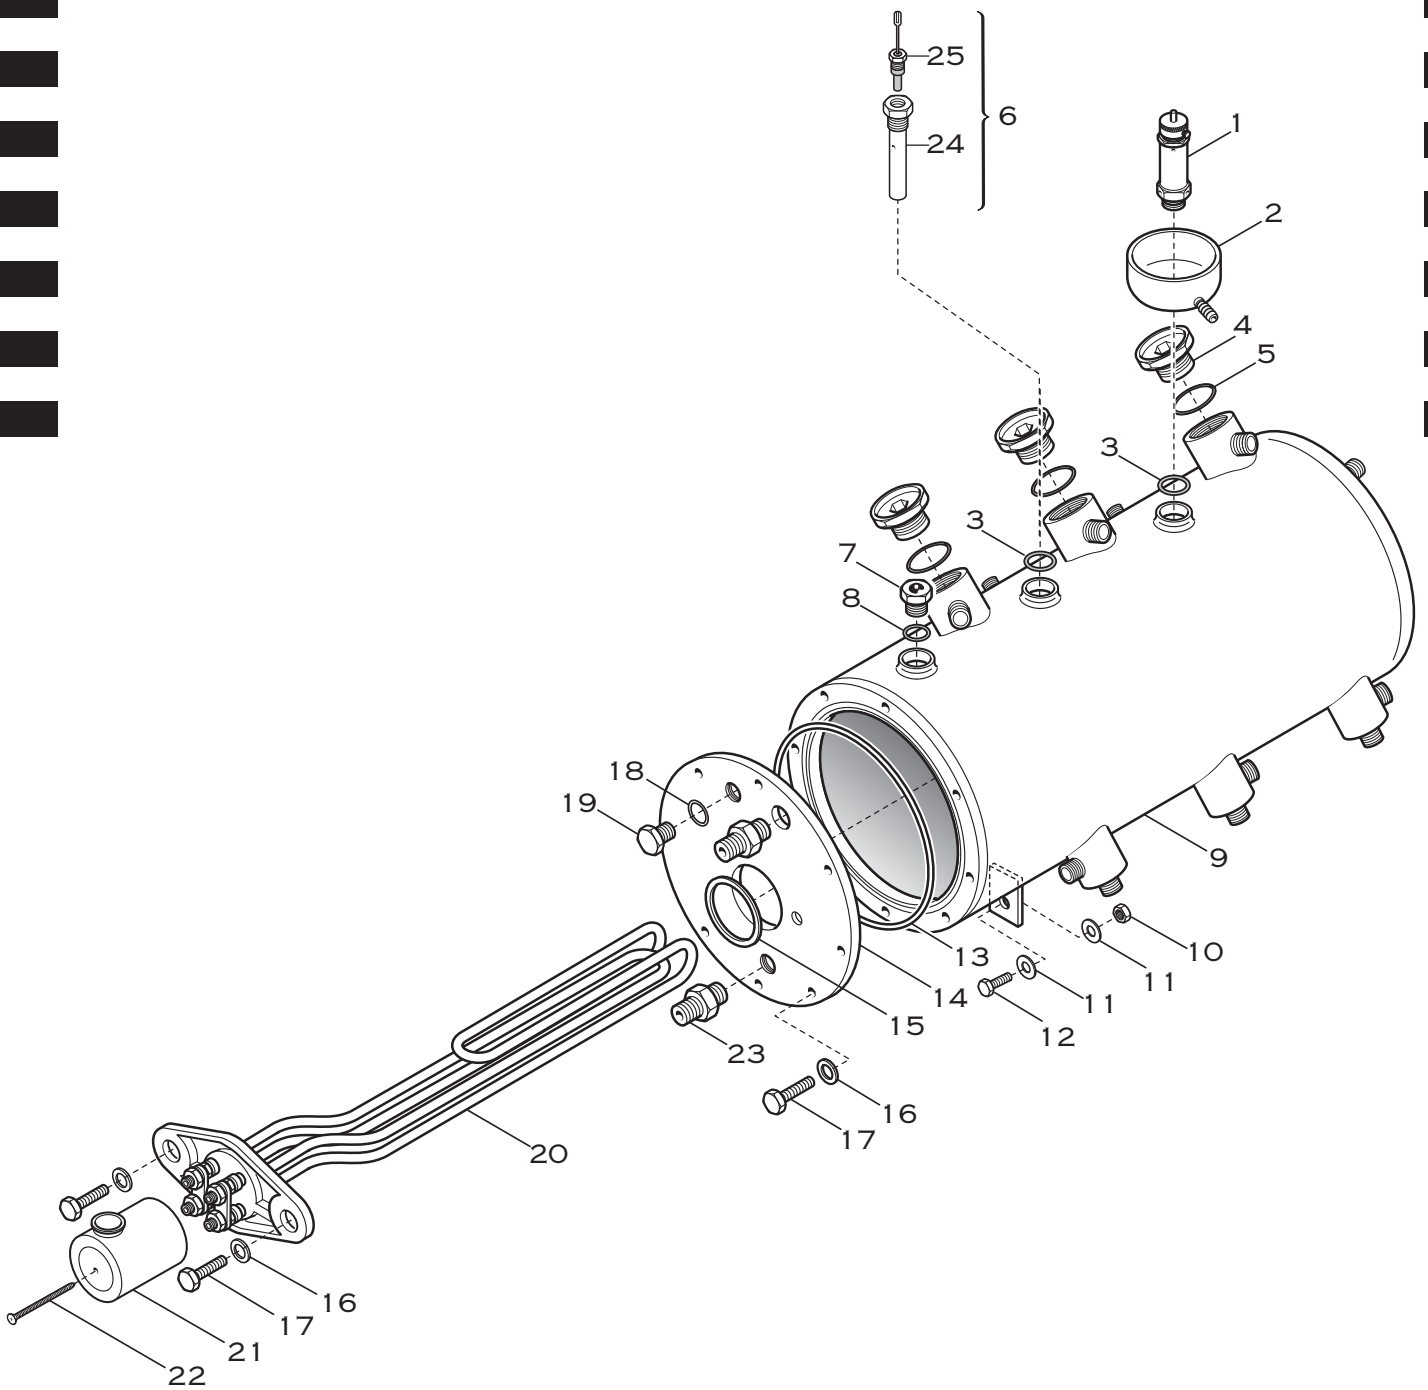

PORTAFILTRO ASSIEME
 FILTER HOLDER - ASS.Y

Cod.	Descrizione	Description	Cod.
1	Filtro cieco inox	Blind filter - inox	01309035
2	Filtro 1 tazza inox standard - altezza 21,5 mm	Filter 1 cup - standard - 21,5 mm high - inox	01796035
3	Filtro 1 tazza inox - altezza 25 mm	Filter 1 cup - 25 mm high - inox	00065035
4	Filtro 2 tazze inox	Filter 2 cups - inox	00066035
5	Molla fermafiltro inox	Retaining clip - inox	01304035
6	Portafiltro cromato	Filter holder - chrome	02152021
7	Manopola plastica nera	Handle - black plastic	03430039
8	Beccuccio 1 tazza cromato	Outlet 1 cup - chrome	03432021
9	Beccuccio 2 tazze cromato	Outlet 2 cups - chrome	03431021
10	Manopola bakelite radica	Handle - brierwood bakelite	01897035
11	Portafiltro 1 tazza plastica nera assieme	Filter holder 1 cup - black plastic - ass.y	03434039
11	Portafiltro 2 tazze plastica nera assieme	Filter holder 2 cups - black plastic - ass.y	03433039
11	Portafiltro 1 tazza bakelite radica assieme	Filter holder 1 cup - brierwood bakelite - ass.y	03436039
11	Portafiltro 2 tazze bakelite radica assieme	Filter holder 2 cups - brierwood bakelite - ass.y	03435039