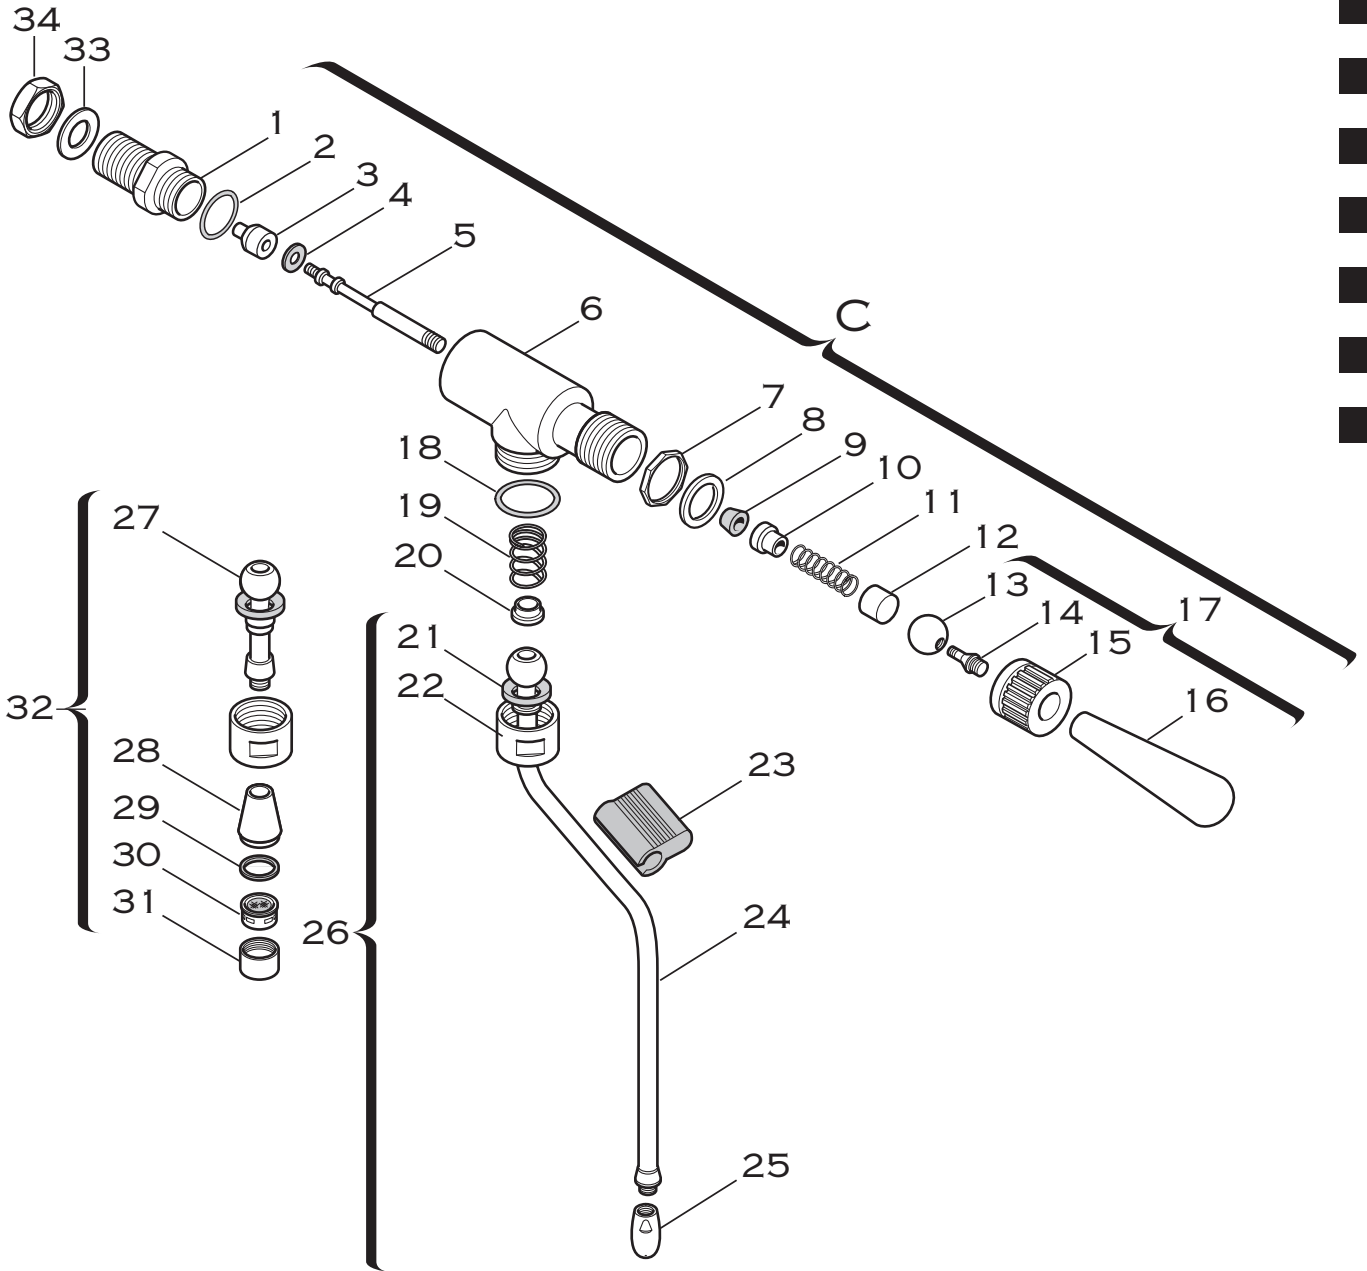

ARTICOLI F-S,U1-S,U1-G
3GR EXTRAMAXI SEMIAUTOMATICA ED ELETTRONICA

ARTICLE F-S,U1-S,U1-G
 3GR EXTRAMAXI SEMIAUTOMATIC & ELECTRONIC

ENTRATA ACQUA ASSIEME
 WATER ENTRY - ASS.Y

Pos.	Descrizione	Description	Cod.
B	Entrata acqua assieme	Water entry - ass.y	02792034
1	Pressostato	Pressure switch	00049035
2	Staffa entrata acqua	Water entry support	02770042
3	Salvaresistenza a bulbo - trifase	Element safety switch - 3 phases	02790035
4	Vite M4X8 ottone	Screw M4X8 - brass	00557035
5	Vite M6x10 ottone	Screw M6x10 - brass	00147035
6	Valvola non ritorno assieme	Retention valve - ass.y	00330034
7	Controdado M18X1	Lock nut M18x1	00031014
8	Raccordo quattro vie	Manifold fitting - 4 ways	01451014
9	Controdado 1/8	Lock nut 1/8	00637014
10	Filtro 8,5X2 inox	Filter 8,5X2 - inox	01341035
11	Pilota elettrovalvola 2 vie	Solenoid valve pilot - 2 ways	01847035
12	Riduzione 3/8-1/8	Adapter 3/8 - 1/8	01288014
13	Bobina cablata 230V	Wired coil 230V	01950059