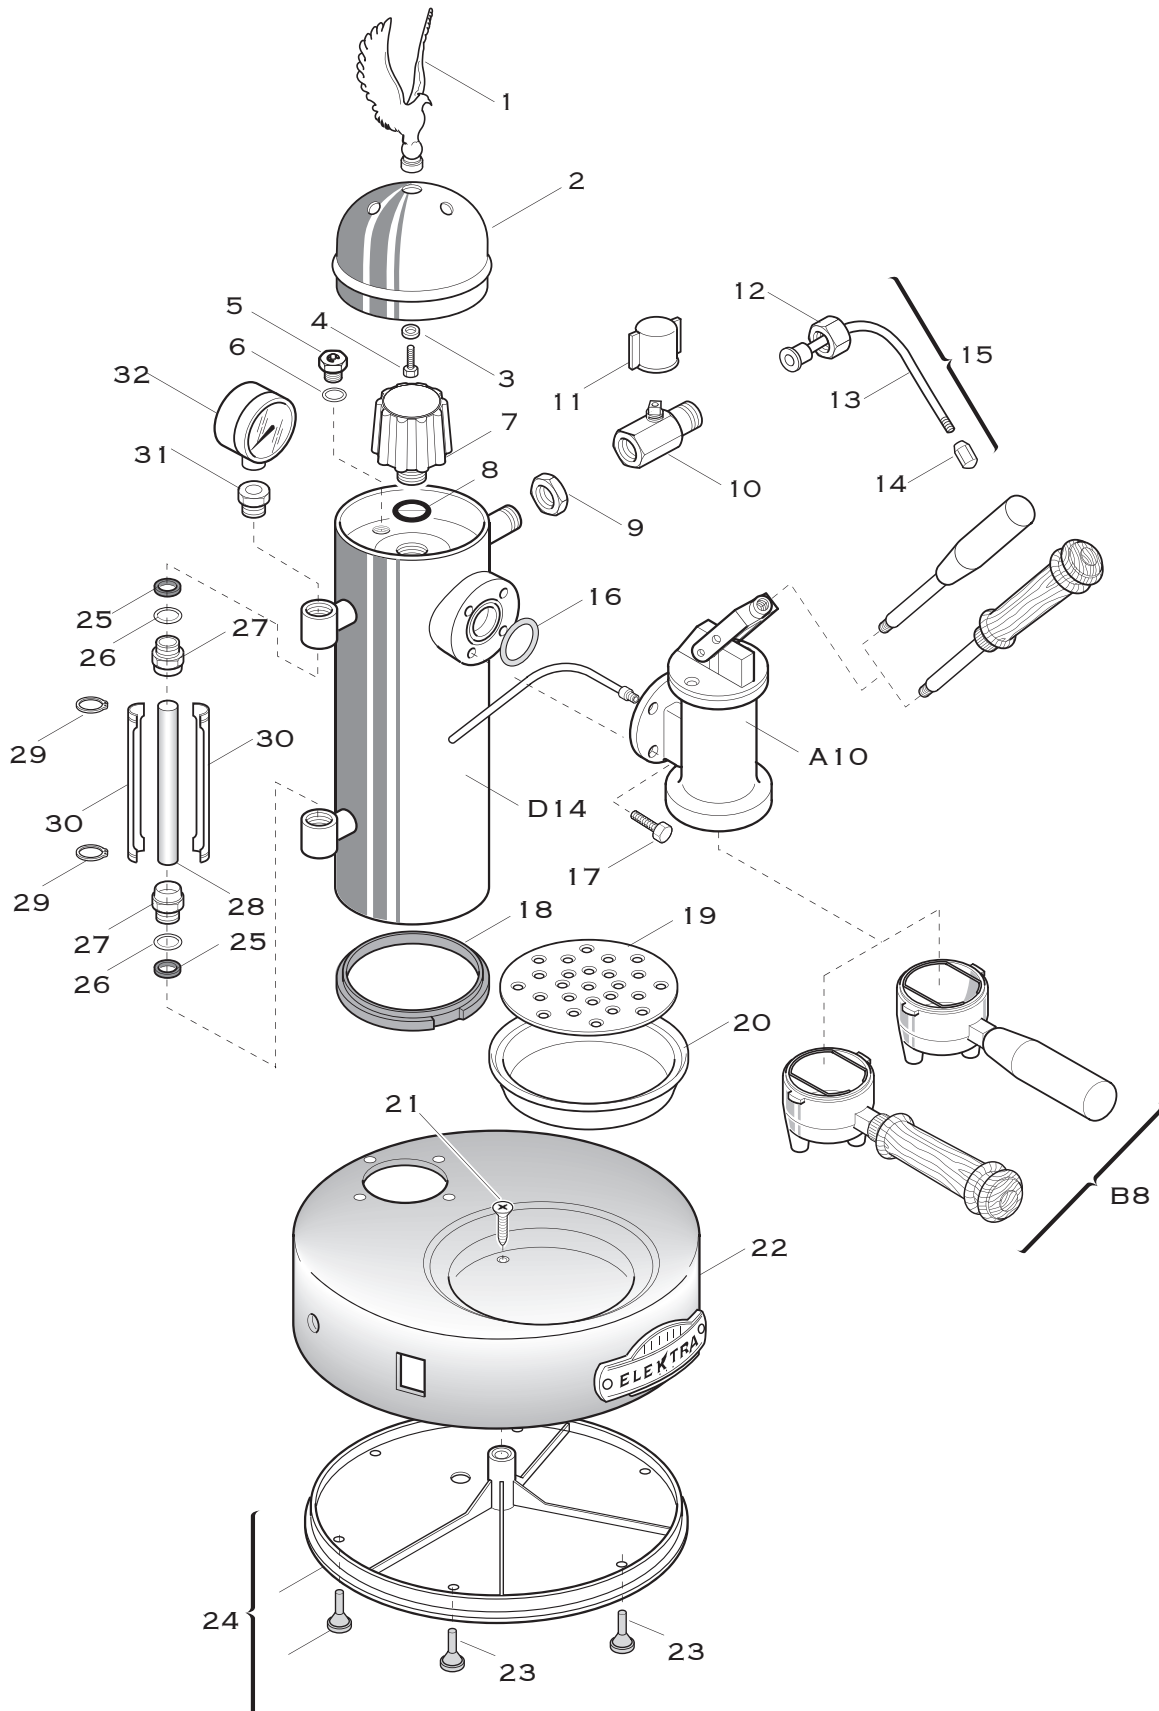

ARTICOLI - ARTICLES: S1,S1*,S1C,S1C*,S1CO,S1CO*
MICROCASA LEVA

T18-CARROZZERIA E VARIE

BODY & VARIOUS

Pos.	Descrizione	Description	Cod.
B8	Portafiltro ottone lucido assieme	Filter holder – polished brass - ass.y	00187038
B8	Portafiltro cromo assieme	Filter holder - chrome - ass.y	00187039
D14	Caldaia ottone lucido assieme	Boiler – polished brass - ass.y	05803038
D14	Caldaia cromo assieme	Boiler – chrome - ass.y	05803039
1	Aquila ottone lucido	Eagle – polished brass	00149019
1	Aquila cromo	Eagle – chrome	00149021
2	Cupola rame lucido	Dome – polished copper	00146019
2	Cupola cromo	Dome – chrome	00146021
3	Rondella ottone	Washer – brass	00148035
4	Vite M6x10 ottone	Screw M6x10 – brass	00147035
5	Valvola antirisucchio	Vacuum break valve	00200034
6	Guarnizione rame	Washer - copper	00102035
7	Tappo valvola sicurezza	Safety valve plug	00145034
8	Guarnizione	Gasket	00144035
9	Controdado ottone lucido	Lock nut – polished brass	01290025
9	Controdado cromo	Lock nut – chrome	01290021
10	Rubinetto vapore ottone lucido	Steam valve – polished brass	00150019
10	Rubinetto vapore cromo	Steam valve – chrome	00150021
11	Manopola	Steam knob	00154035
12	Dado ottone lucido	Nut – polished brass	01281019
12	Dado cromo	Nut – chrome	01281021
13	Canna vapore rame lucido	Steam wand – polished copper	00151019
13	Canna vapore cromo	Steam wand – chrome	00151021
14	Spruzzatore vapore inox	Steam nozzle – inox	01400015
15	Canna vapore rame lucido assieme	Steam wand – polished copper - ass.y	00151038
15	Canna vapore cromo assieme	Steam wand - chrome - ass.y	00151039
16	Guarnizione	Gasket	01228035
17	Vite M6X14 dorata	Screw M6x14 – gold	01839026
17	Vite M6x14 cromo	Screw M6x14 – chrome	01839021
18	Isolatore termico	Insulator material	02091035
19	Piatto ottone	Plate – polished brass	00156019
19	Piatto cromo	Plate - chrome	00156021
20	Vaschetta raccogliocce	Drip tray	00157035
21	Vite 4,8x16 inox	Screw 4,8x16 – inox	01604035
22	Base rame lucida con targa rilievo oro/fondo giallo assieme	Polished copper base with gold/yellow plate - ass.y	03342038
22	Base cromo con targa rilievo rosso/fondo argento assieme	Chrome base with red/silver plate - ass.y	03342039
22	Base cromo con targa rilievo oro/fondo giallo assieme	Chrome base with gold/yellow plate - ass.y	03343039
23	Piedino in gomma	Rubber foot	03166035
24	Base plastica assieme	Plastic base - ass.y	02951034
25	Guarnizione vetro livello	Gasket for water glass	00119035
26	Rondella ottone	Washer – brass	01380035
27	Premiguarnizione ottone lucido	Nut – polished brass	00041019
27	Premiguarnizione cromo	Nut – chrome	00041021
28	Vetro livello	Water glass	00141035
29	Molla seeger	Snap ring	00044035
30	Coprilivello ottone	Cover glass – polished brass	00043019
30	Coprilivello cromo	Cover glass - chrome	00043021
31	Riduzione 1/4-1/8 ottone	Adapter 1/4-1/8 – polished brass	00142019
31	Riduzione 1/4-1/8 cromo	Adapter 1/4-1/8 – chrome	00142021
32	Manometro oro	Pressure gauge – gold	00398035
32	Manometro cromo	Pressure gauge – chrome	00143035