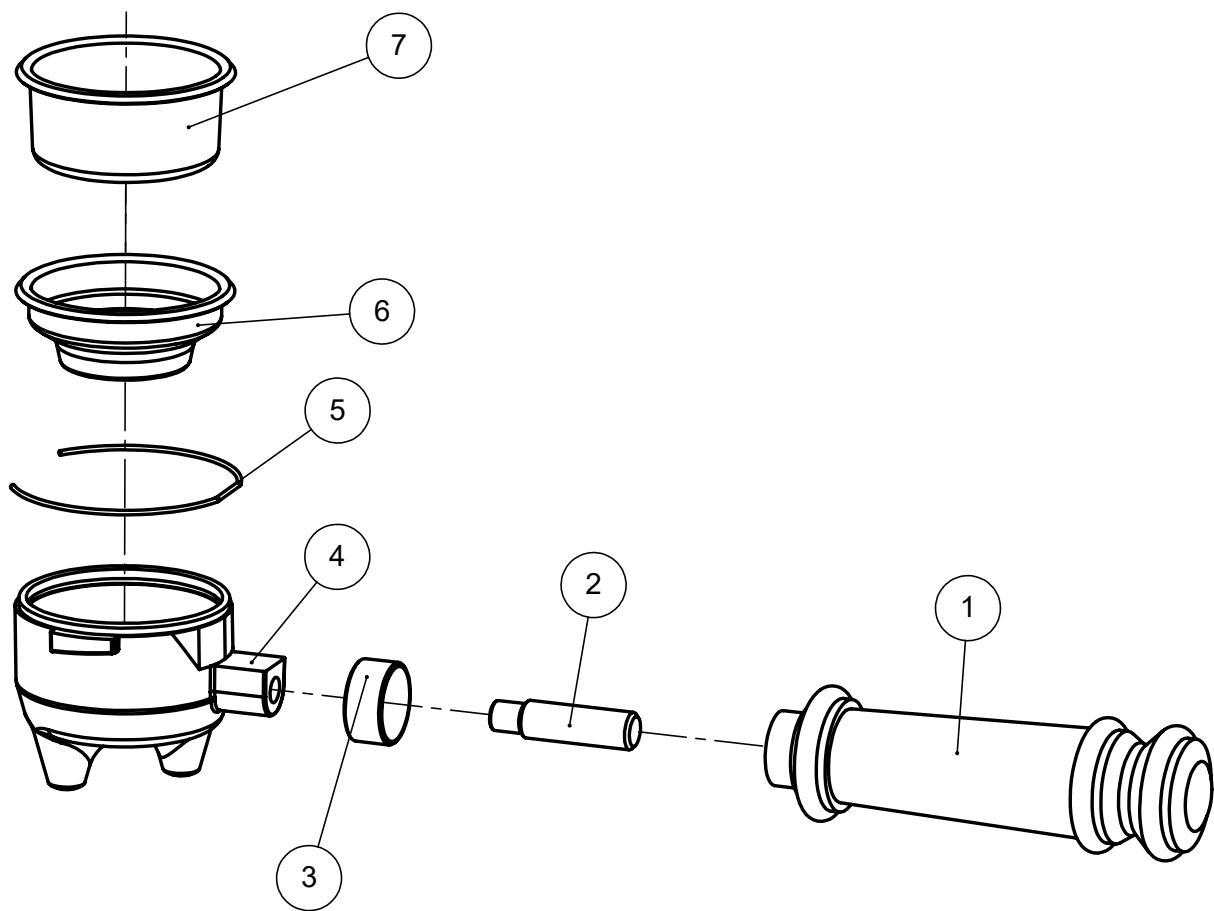

# **ELEKTRA SPARE PARTS CATALOGUE**

**MICROCASA LEVA**

**S1-S1\*-S1C-S1C\*-S1CO-S1CO\***

**MODEL 2019**

**ARTICOLI - ARTICLES: S1,S1\*,S1C,S1C\*,S1CO,S1CO\***  
**MICROCASA LEVA**

**A10-GRUPPO EROGATORE ASSIEME**  
DELIVERY UNIT ASSEMBLY

Pos.	Descrizione	Description	Cod.
1	Manopola bakelite	Handle – bakelite	00469035
1	Manopola legno	Wooden handle	00177014
2	Ghiera ottone lucido	Ferrule – polished brass	01368019
3	Leva dorata	Lever – gold	00176026
3	Leva cromata	Lever – chrome	00176021
4	Forcella ottone lucido	Fork – polished brass	00178019
4	Forcella cromo	Fork – chrome	00178021
5	Coperchio ottone lucido	Cover – polished brass	00525019
5	Coperchio cromo	Cover – chrome	00525021
6	Vite M5x12 inox	Screw M5x12 – inox	00179035
7	Perno ø 6 inox	Pin ø 6 – inox	00181035
8	Boccola ø 8 inox	Bush ø 8 –inox	00184035
9	Perno ø 8 inox	Pin ø 8 – inox	00180035
10	Anello seeger ø 6 inox	Snap ring ø 6 – inox	00182035
11	Anello seeger ø 8 inox	Snap ring ø 8 – inox	00183035
12	Molla inox	Spring – inox	00819014
13	Gambo porta pistone inox	Pin – inox	00968014
14	Pistone	Piston	00969014
15	Guarnizione "V"	Gasket "V"	00172035
16	Guarnizione "W"	Gasket "W"	00173035
17	Corpo ottone lucido	Delivery unit – polished brass	00167019
17	Corpo cromo	Delivery unit – chrome	00167021
18	Canna pescaggio	Injector pipe	00153035
19	Filtro doccia	Shower filter	00175035
20	Guarnizione sottocoppa	Filter holder gasket	00174035
21	Misurino caffè	Doser	00402035
22	Pressino caffè	Tamper	00400035
	Kit guarnizioni macchina completa	Gasket kit (complete machine)	03156034