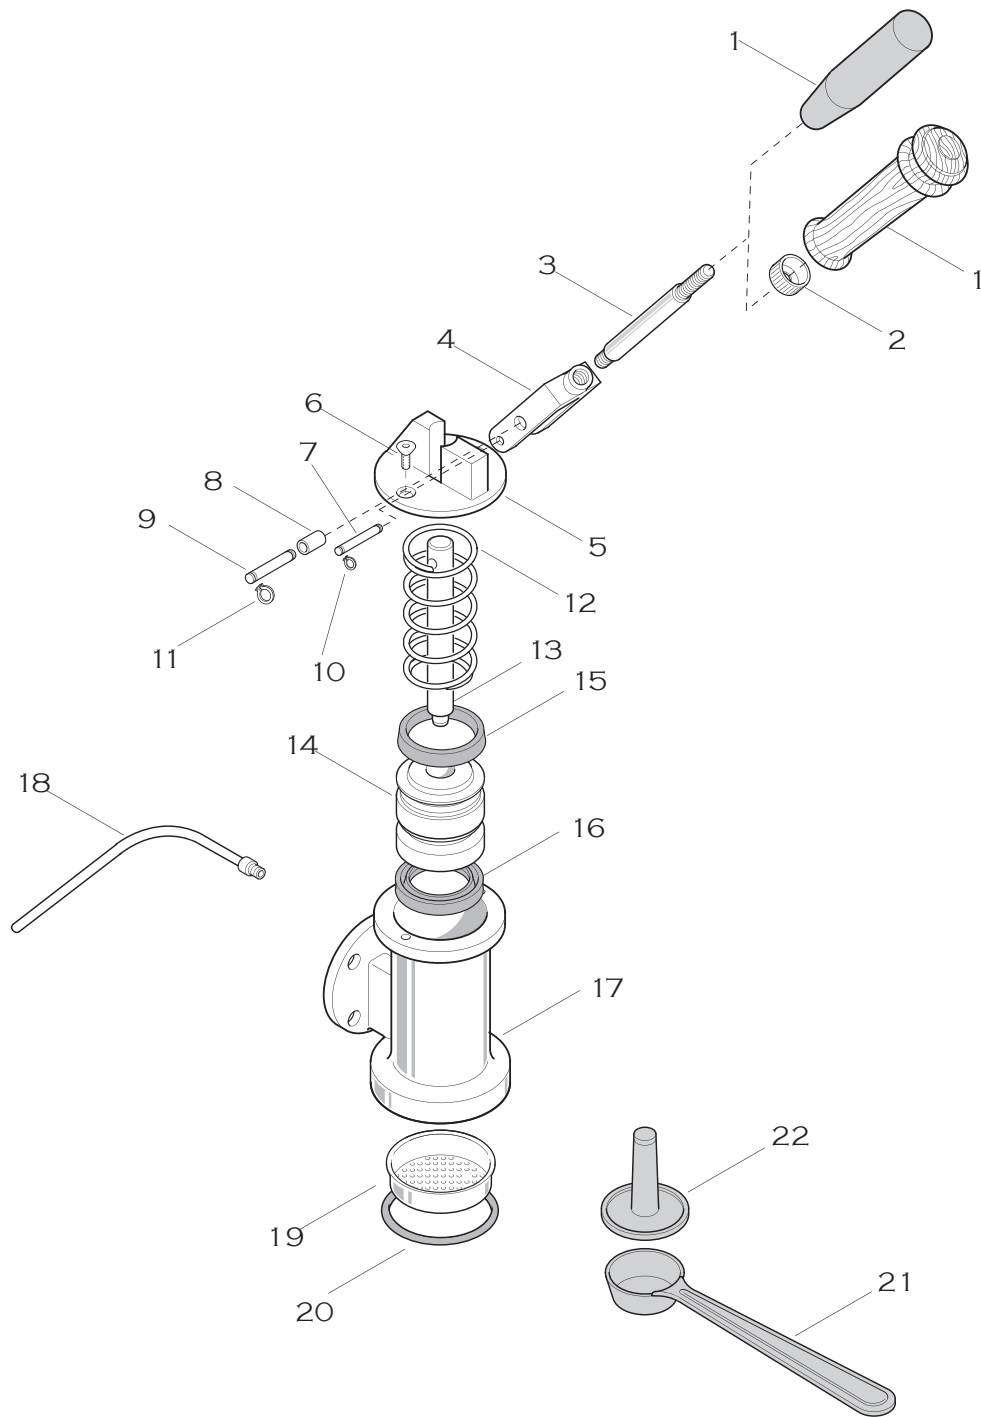

# **ELEKTRA SPARE PARTS CATALOGUE**

**MICROCASA LEVA**

**S1-S1\*-S1C-S1C\*-S1CO-S1CO\***

**MODEL 2019**

**ARTICOLI - ARTICLES: S1,S1\*,S1C,S1C\*,S1CO,S1CO\***  
**MICROCASA LEVA**

**A10-GRUPPO EROGATORE ASSIEME**  
DELIVERY UNIT ASSEMBLY

Pos.	Descrizione	Description	Cod.
1	Manopola bakelite	Handle – bakelite	00469035
1	Manopola legno	Wooden handle	00177014
2	Ghiera ottone lucido	Ferrule – polished brass	01368019
3	Leva dorata	Lever – gold	00176026
3	Leva cromata	Lever – chrome	00176021
4	Forcella ottone lucido	Fork – polished brass	00178019
4	Forcella cromo	Fork – chrome	00178021
5	Coperchio ottone lucido	Cover – polished brass	00525019
5	Coperchio cromo	Cover – chrome	00525021
6	Vite M5x12 inox	Screw M5x12 – inox	00179035
7	Perno ø 6 inox	Pin ø 6 – inox	00181035
8	Boccola ø 8 inox	Bush ø 8 –inox	00184035
9	Perno ø 8 inox	Pin ø 8 – inox	00180035
10	Anello seeger ø 6 inox	Snap ring ø 6 – inox	00182035
11	Anello seeger ø 8 inox	Snap ring ø 8 – inox	00183035
12	Molla inox	Spring – inox	00819014
13	Gambo porta pistone inox	Pin – inox	00968014
14	Pistone	Piston	00969014
15	Guarnizione "V"	Gasket "V"	00172035
16	Guarnizione "W"	Gasket "W"	00173035
17	Corpo ottone lucido	Delivery unit – polished brass	00167019
17	Corpo cromo	Delivery unit – chrome	00167021
18	Canna pescaggio	Injector pipe	00153035
19	Filtro doccia	Shower filter	00175035
20	Guarnizione sottocoppa	Filter holder gasket	00174035
21	Misurino caffè	Doser	00402035
22	Pressino caffè	Tamper	00400035
	Kit guarnizioni macchina completa	Gasket kit (complete machine)	03156034