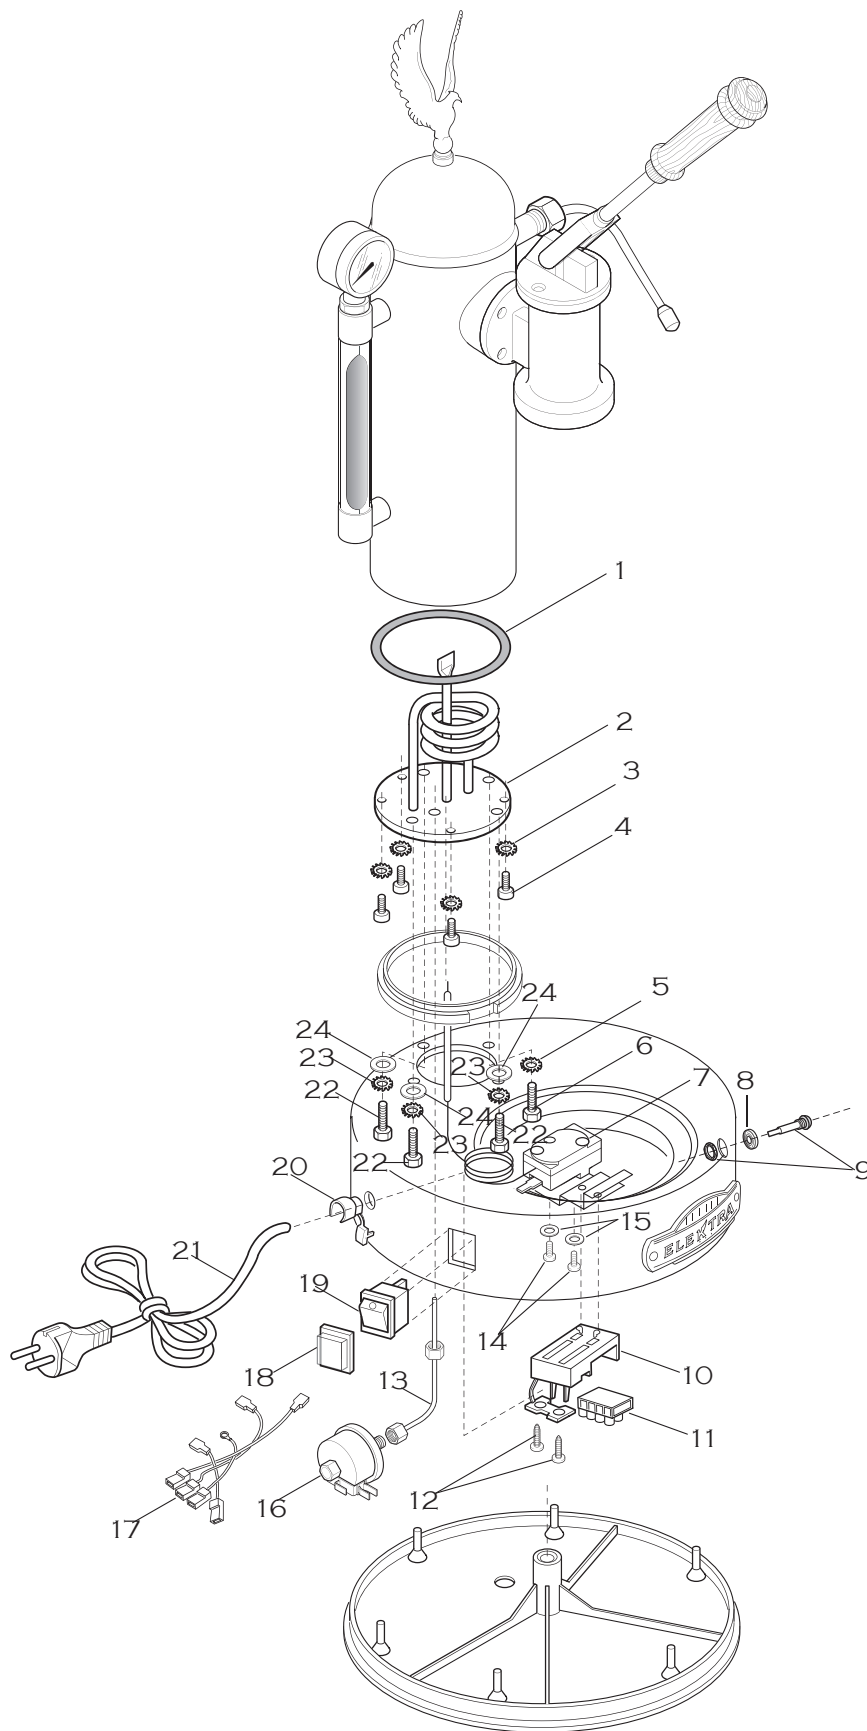

**ARTICOLI – ARTICLES: S1,S1\*,S1C,S1C\*,S1CO,S1CO\***  
**MICROCASA LEVA**

**V18-COMPONENTI ELETTRICI E VARIE**  
 ELECTRICAL COMPONENTS & VARIOUS

Pos.	Descrizione	Description	Cod.
1	Guarnizione	Gasket	01168035
2	Resistenza flangiata 230V/800W	Flanged heating element 230V/800W	02973011
2	Resistenza flangiata 110V/800W	Flanged heating element 110V/800W	02974011
3	Rondella inox	Washer - inox	00468035
4	Vite M5x12 inox	Screw M5x12 - inox	00360035
5	Rondella inox	Washer - inox	00468035
6	Vite M5x25 inox	Screw M5x25 - inox	00361035
7	Salvaresistenza a bulbo monofase	Element safety switch - monophase	02789035
8	Ghiera dorata	Ferrule - gold	01311026
8	Ghiera cromo	Ferrule - chromo	01311021
9	Lampada spia rossa 230V	Neon lamp 230V - red	00073035
9	Lampada spia rossa 110V	Neon lamp 110V - red	01314035
10	Portamorsettiera	Terminal block support	00021035
11	Morsettiera	Terminal block	00020035
12	Vite 3,5x15	Screw 3,5x15	00023035
13	Canna pressostato	Pressure switch pipe	00133035
14	Vite 2,5x10	Screw 2,5x10	02850035
15	Rondella inox	Washer - inox	02851035
16	Pressostato	Pressure switch	01344035
17	Cablaggio elettrico assieme	Harness – ass.y	02962034
18	Copri interruttore	On-off switch cover	02198035
19	Interruttore generale tasto rosso	On-Off switch - red push button	00492035
19	Interruttore generale tasto nero	On-Off switch - black push button	01603035
20	Fermacavo	Cable fastening	00371035
21	Cavo alimentazione 230V - Europa	Cord power 230V - Europe	02993059
21	Cavo alimentazione 110V - Usa	Cord power 110V - Usa	02880035
22	Vite M5x30 inox	Screw M5x30 - inox	02117035
23	Rondella inox	Washer - inox	01480035
24	Rondella teflon	Washer - teflon	00689014