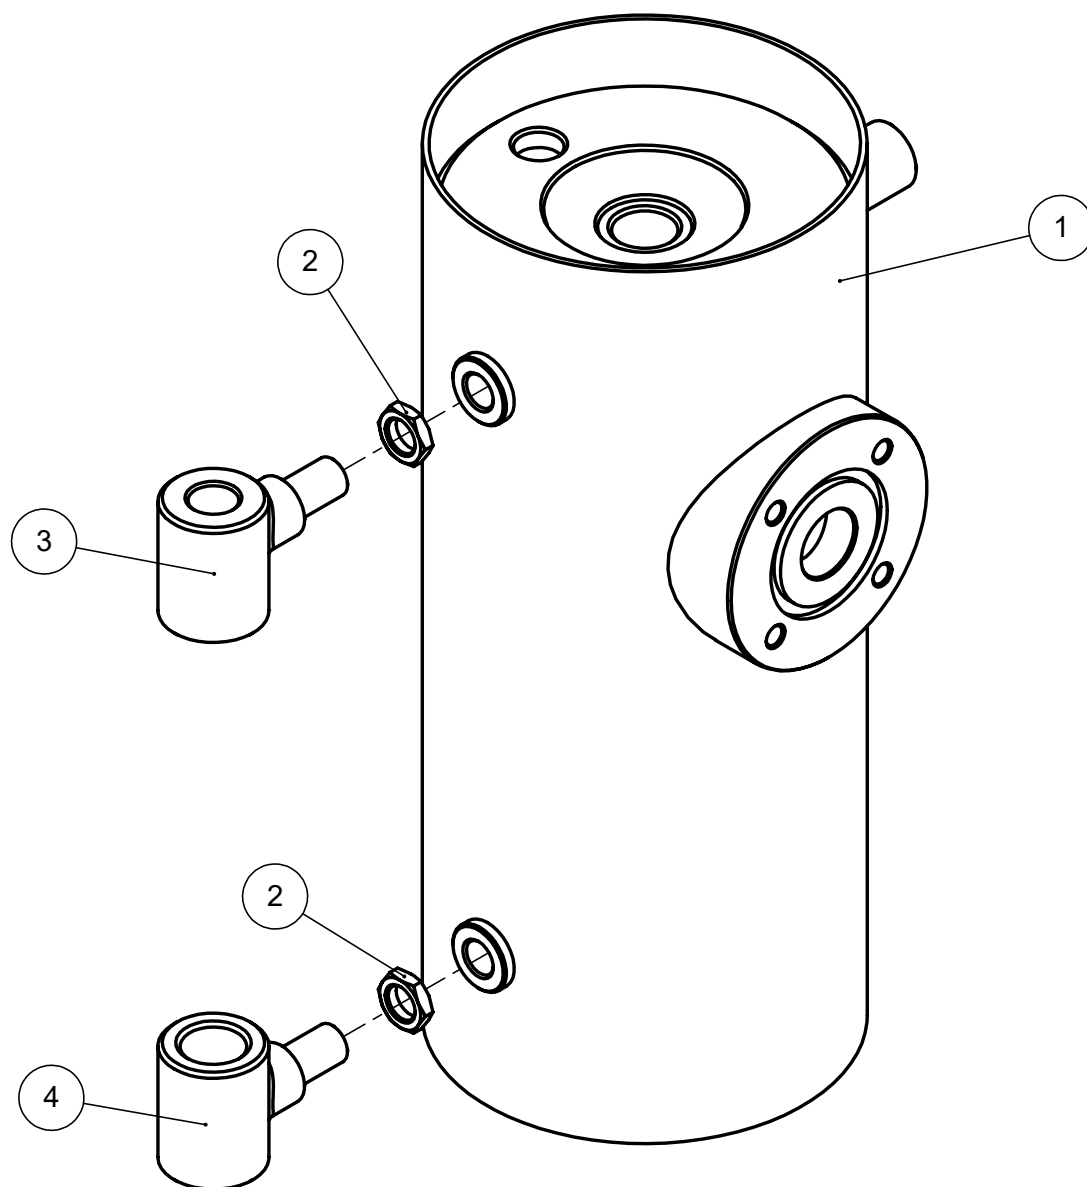

Pos.	Descrizione	Description	Cod.
1	Manopola bakelite	Handle – bakelite	00469035
1	Manopola legno	Wooden handle	00177014
2	Ghiera ottone lucido	Ferrule – polished brass	01368019
3	Leva dorata	Lever – gold	00176026
3	Leva cromata	Lever – chrome	00176021
4	Forcella ottone lucido	Fork – polished brass	00178019
4	Forcella cromo	Fork – chrome	00178021
5	Coperchio ottone lucido	Cover – polished brass	00525019
5	Coperchio cromo	Cover – chrome	00525021
6	Vite M5x12 inox	Screw M5x12 – inox	00179035
7	Perno ø 6 inox	Pin ø 6 – inox	00181035
8	Boccola ø 8 inox	Bush ø 8 –inox	00184035
9	Perno ø 8 inox	Pin ø 8 – inox	00180035
10	Anello seeger ø 6 inox	Snap ring ø 6 – inox	00182035
11	Anello seeger ø 8 inox	Snap ring ø 8 – inox	00183035
12	Molla inox	Spring – inox	00819014
13	Gambo porta pistone inox	Pin – inox	00968014
14	Pistone	Piston	00969014
15	Guarnizione "V"	Gasket "V"	00172035
16	Guarnizione "W"	Gasket "W"	00173035
17	Corpo ottone lucido	Delivery unit – polished brass	00167019
17	Corpo cromo	Delivery unit – chrome	00167021
18	Canna pescaggio	Injector pipe	00153035
19	Filtro doccia	Shower filter	00175035
20	Guarnizione sottocoppa	Filter holder gasket	00174035
21	Misurino caffè	Doser	00402035
22	Pressino caffè	Tamper	00400035
	Kit guarnizioni macchina completa	Gasket kit (complete machine)	03156034

**ARTICOLI - ARTICLES: S1, S1\*, S1C, S1C\*, S1CO, S1CO\***  
**MICROCASA LEVA**

**B8- PORTAFILTRO ASSIEME**

FILTER HOLDER ASSEMBLY

Pos.	Descrizione	Description	Cod.
1	Manopola legno	Handle - wood	00177014
1	Manopola bakelite	Handle - bakelite	00469035
2	Prigioniero	Stud bolt	00186035
3	Ghiera ottone lucido	Ferrule – polished brass	01367019
4	Corpo ottone lucido	Filter holder – polished brass	00187019
4	Corpo cromo	Filter holder - chrome	00187021
5	Molla fermafiltro	Retaining clip	01626035
6	Filtro 1 tazza	Filter 1 cup	00164035
7	Filtro 2 tazze	Filter 2 cups	00163035